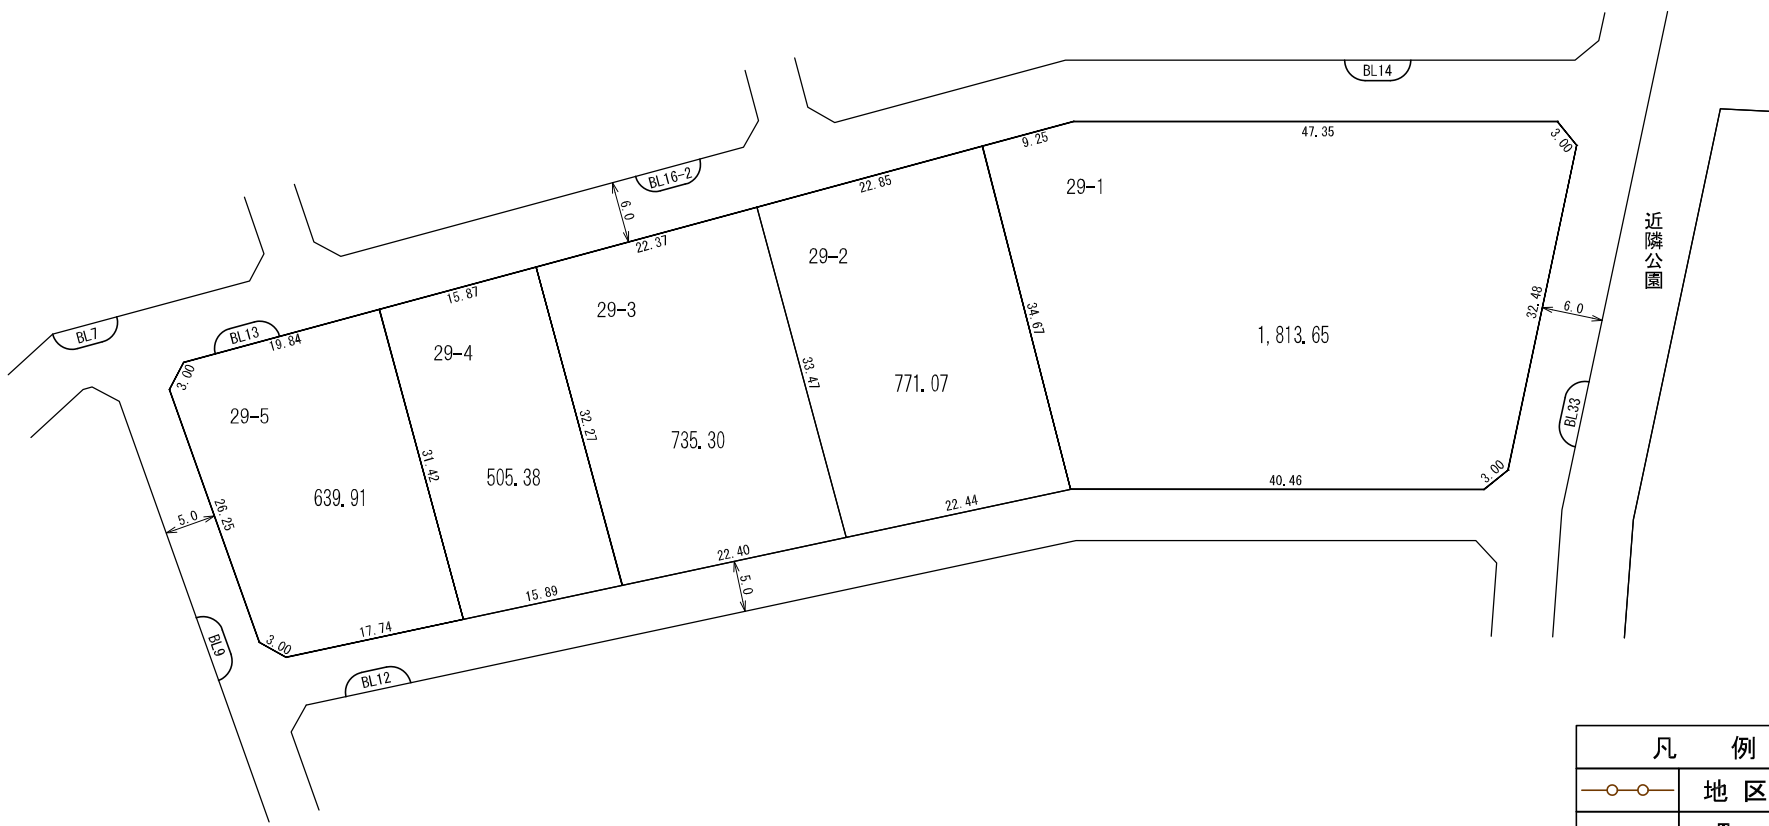

換 地 図

所在 西大宮四丁目

参考図
 平成29年11月17日換地処分
 ※記載内容は換地処分当時の状況を示したものであり、
 現在の換地の位置を証明するものではありません。

凡 例	
	地区界
	町界
	街区番号
29-1	地番
	換地位置