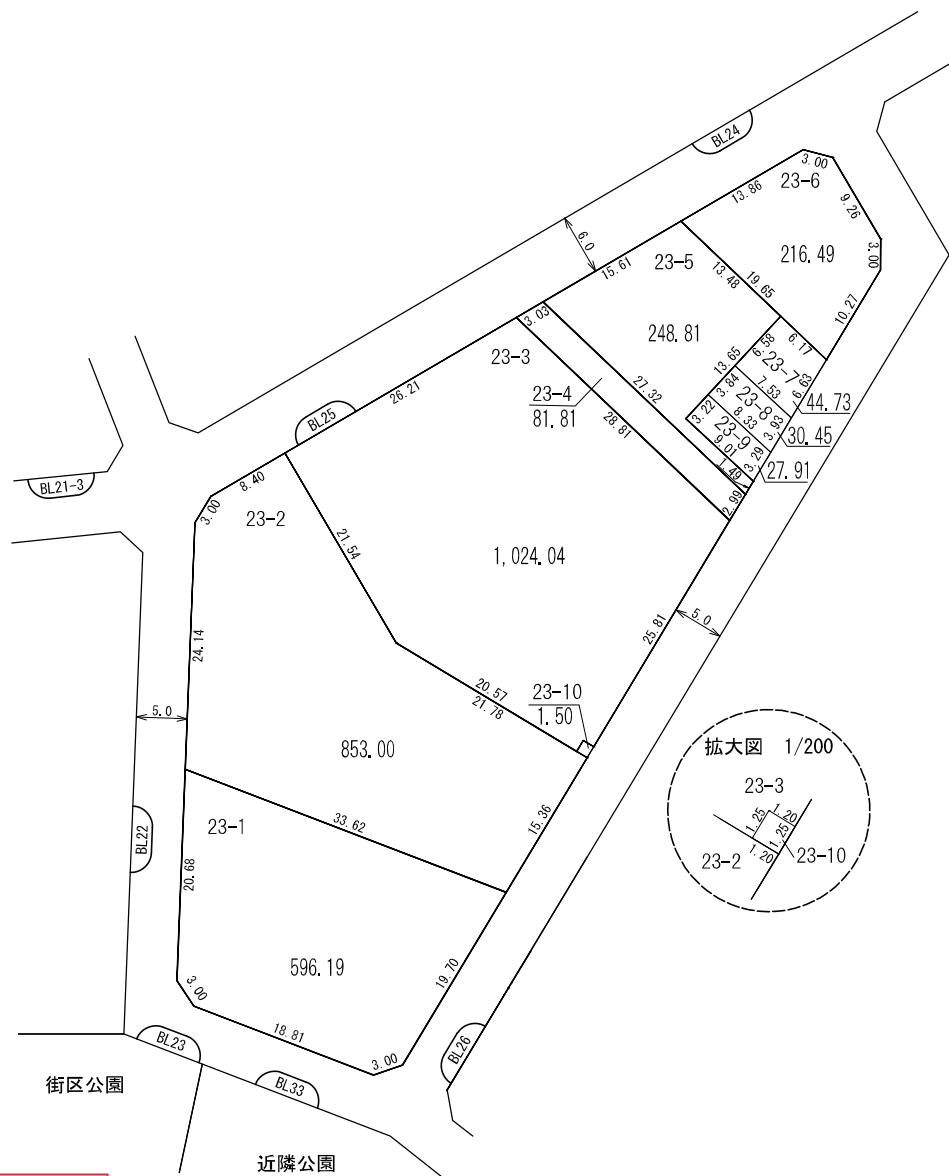

換地図

所在 西大宮四丁目

凡 例	
	地区界
	町界
	街区番号
23-1	地番
	換地位置

参考図
 平成29年11月17日換地処分
 ※記載内容は換地処分当時の状況を示したものであり、現在の換地の位置を証明するものではありません。