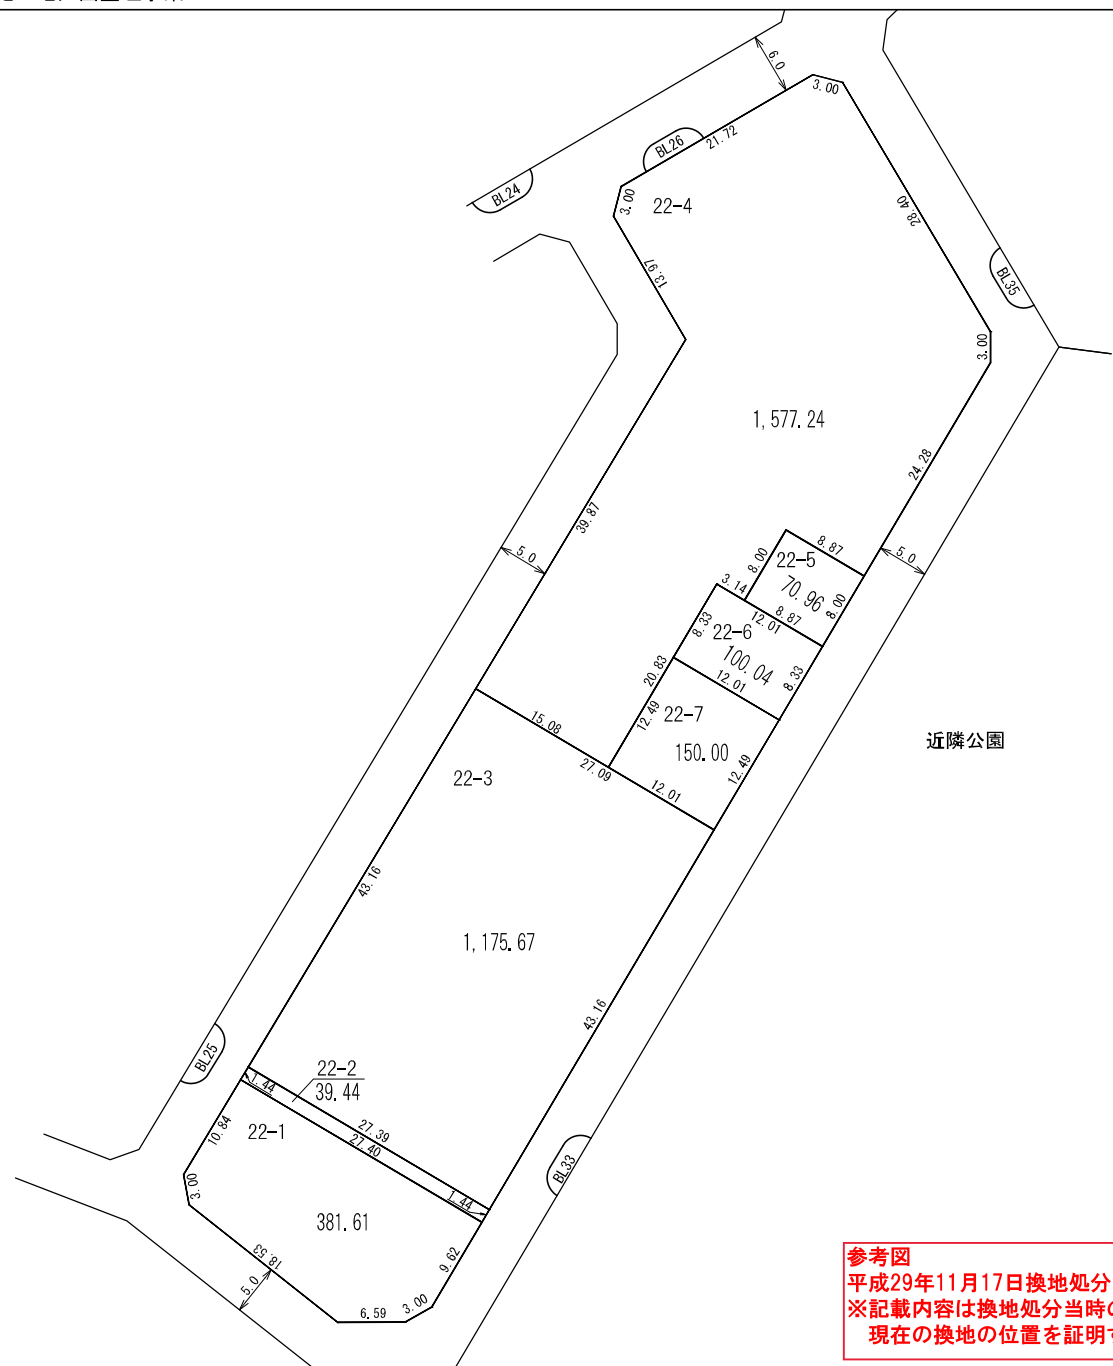

換地図

所在 西大宮四丁目

参考図
 平成29年11月17日換地処分
 ※記載内容は換地処分当時の状況を示したものであり、
 現在の換地の位置を証明するものではありません。

凡 例	
	地区界
	町界
	街区番号
22-1	地番
	換地位置