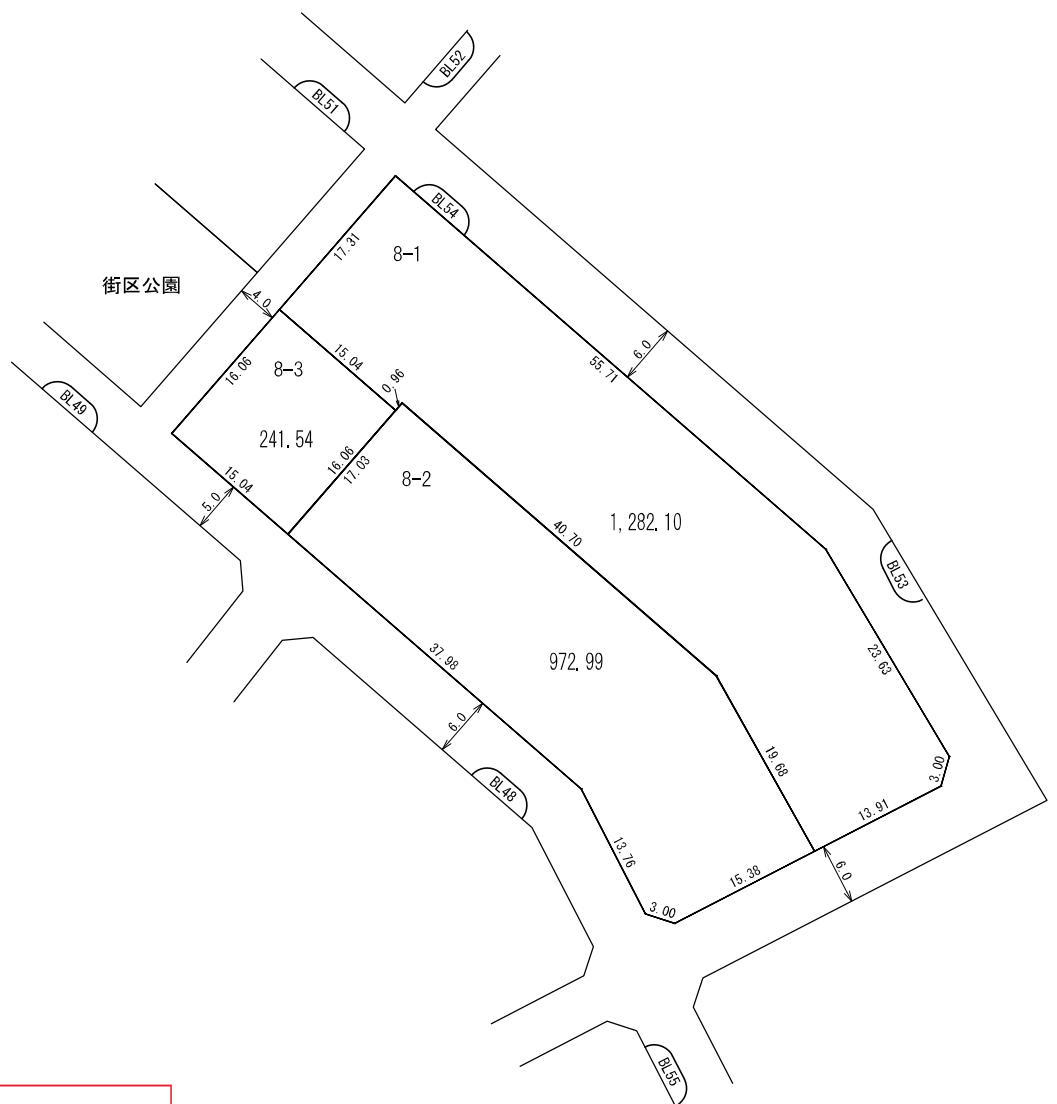

換地 図

所在 西大宮四丁目

参考図
 平成29年11月17日換地処分
 ※記載内容は換地処分当時の状況を示したものであり、
 現在の換地の位置を証明するものではありません。

凡 例	
	地区界
	町界
	街区番号
	地番
	換地位置