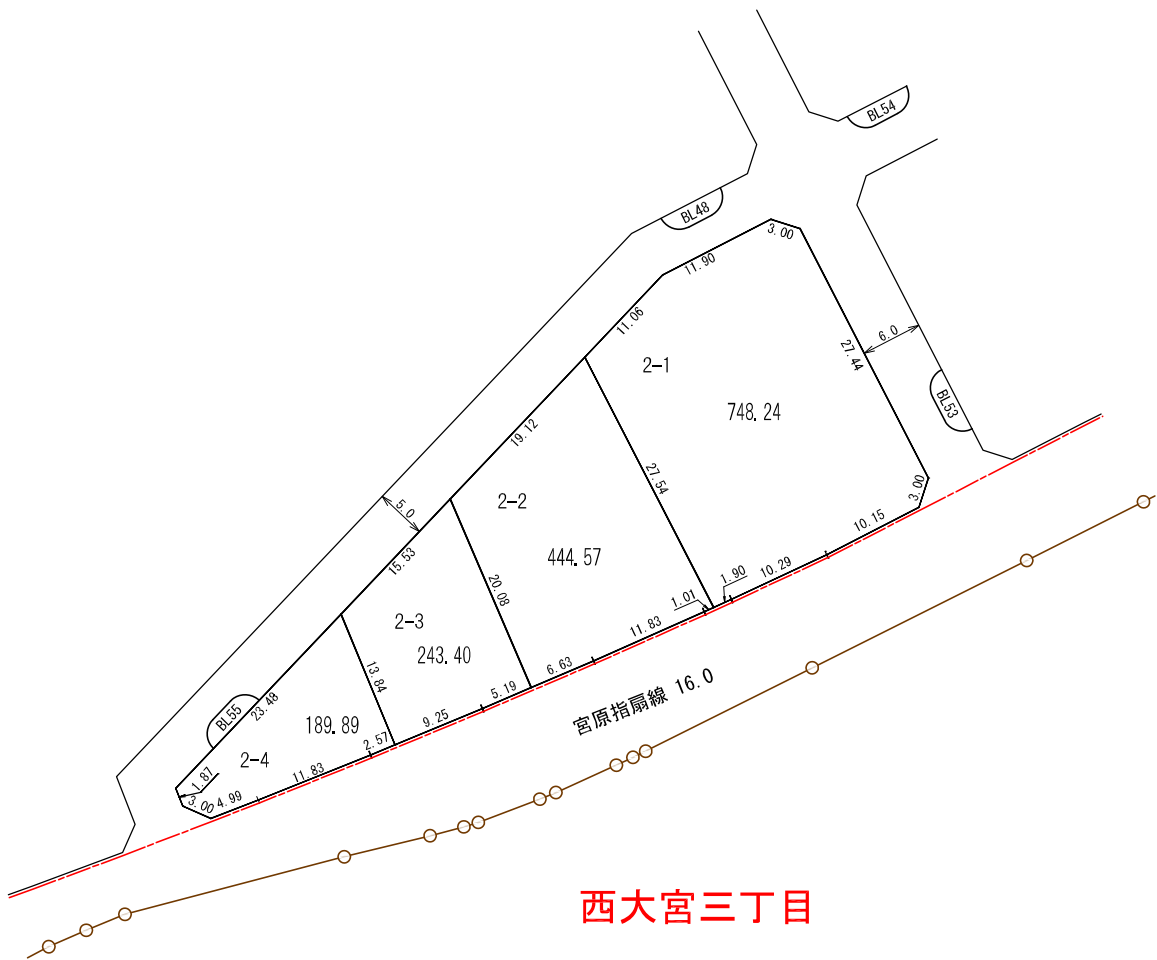

換地図

所在 西大宮四丁目

西大宮三丁目

凡 例	
	地区界
	町界
	街区番号
2-1	地番
	換地位置

参考図
 平成29年11月17日換地処分
 ※記載内容は換地処分当時の状況を示したものであり、
 現在の換地の位置を証明するものではありません。