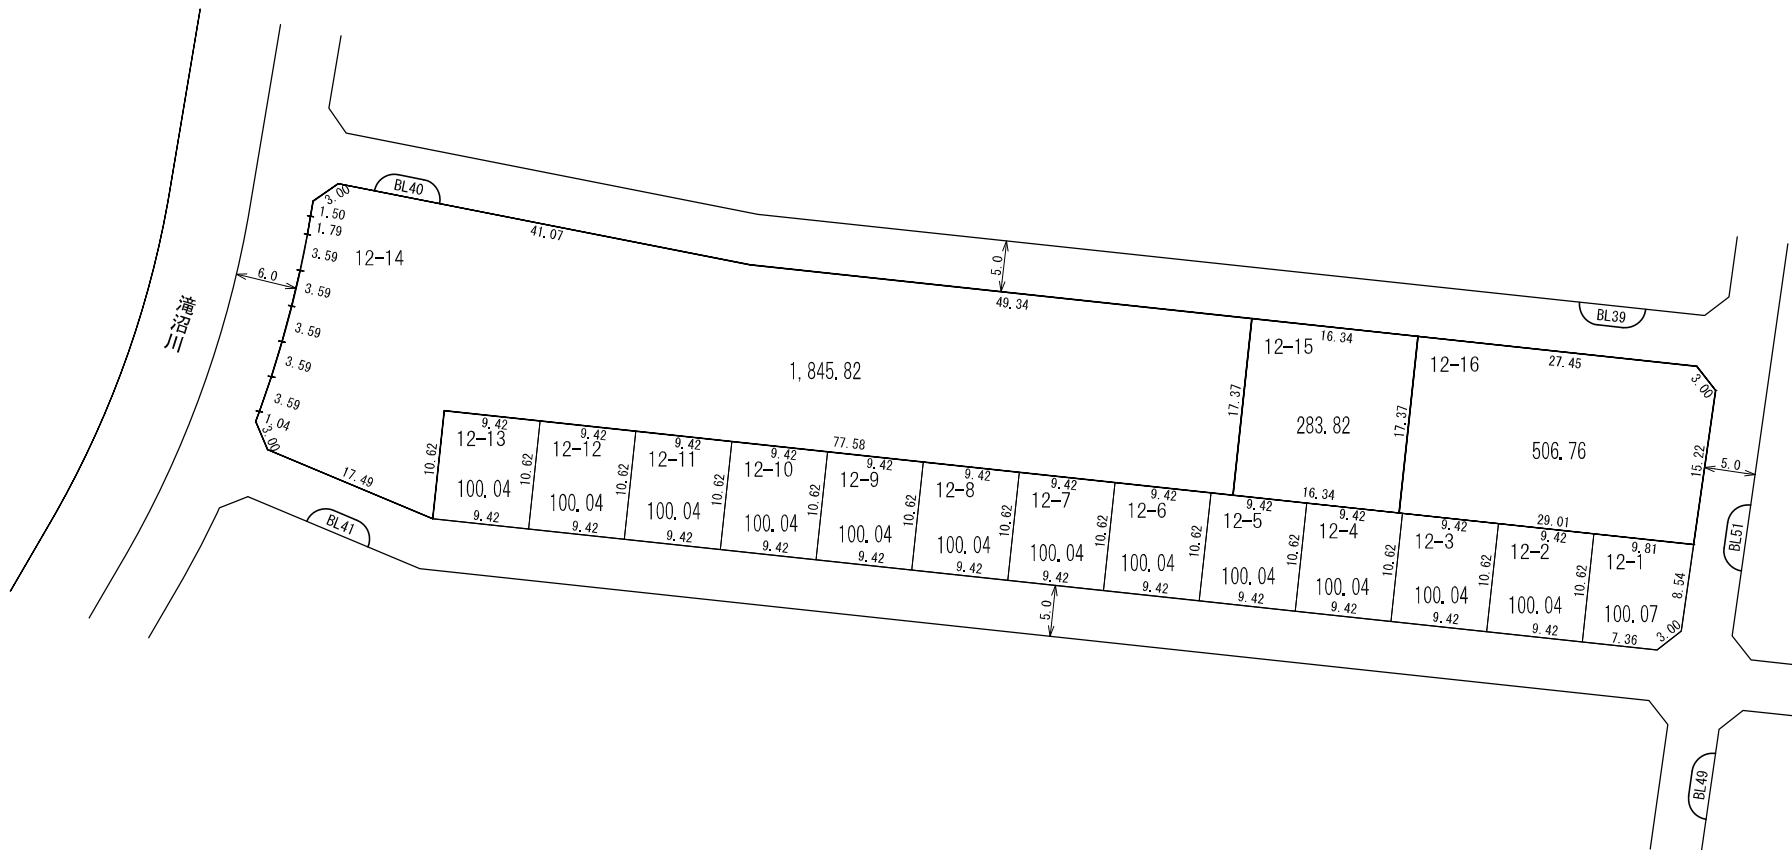

換地図

所在 西大宮四丁目

参考図
 平成29年11月17日換地処分
 ※記載内容は換地処分当時の状況を示したものであり、
 現在の換地の位置を証明するものではありません。

凡 例	
	地区界
	町界
	街区番号
12-1	地番
	換地位置