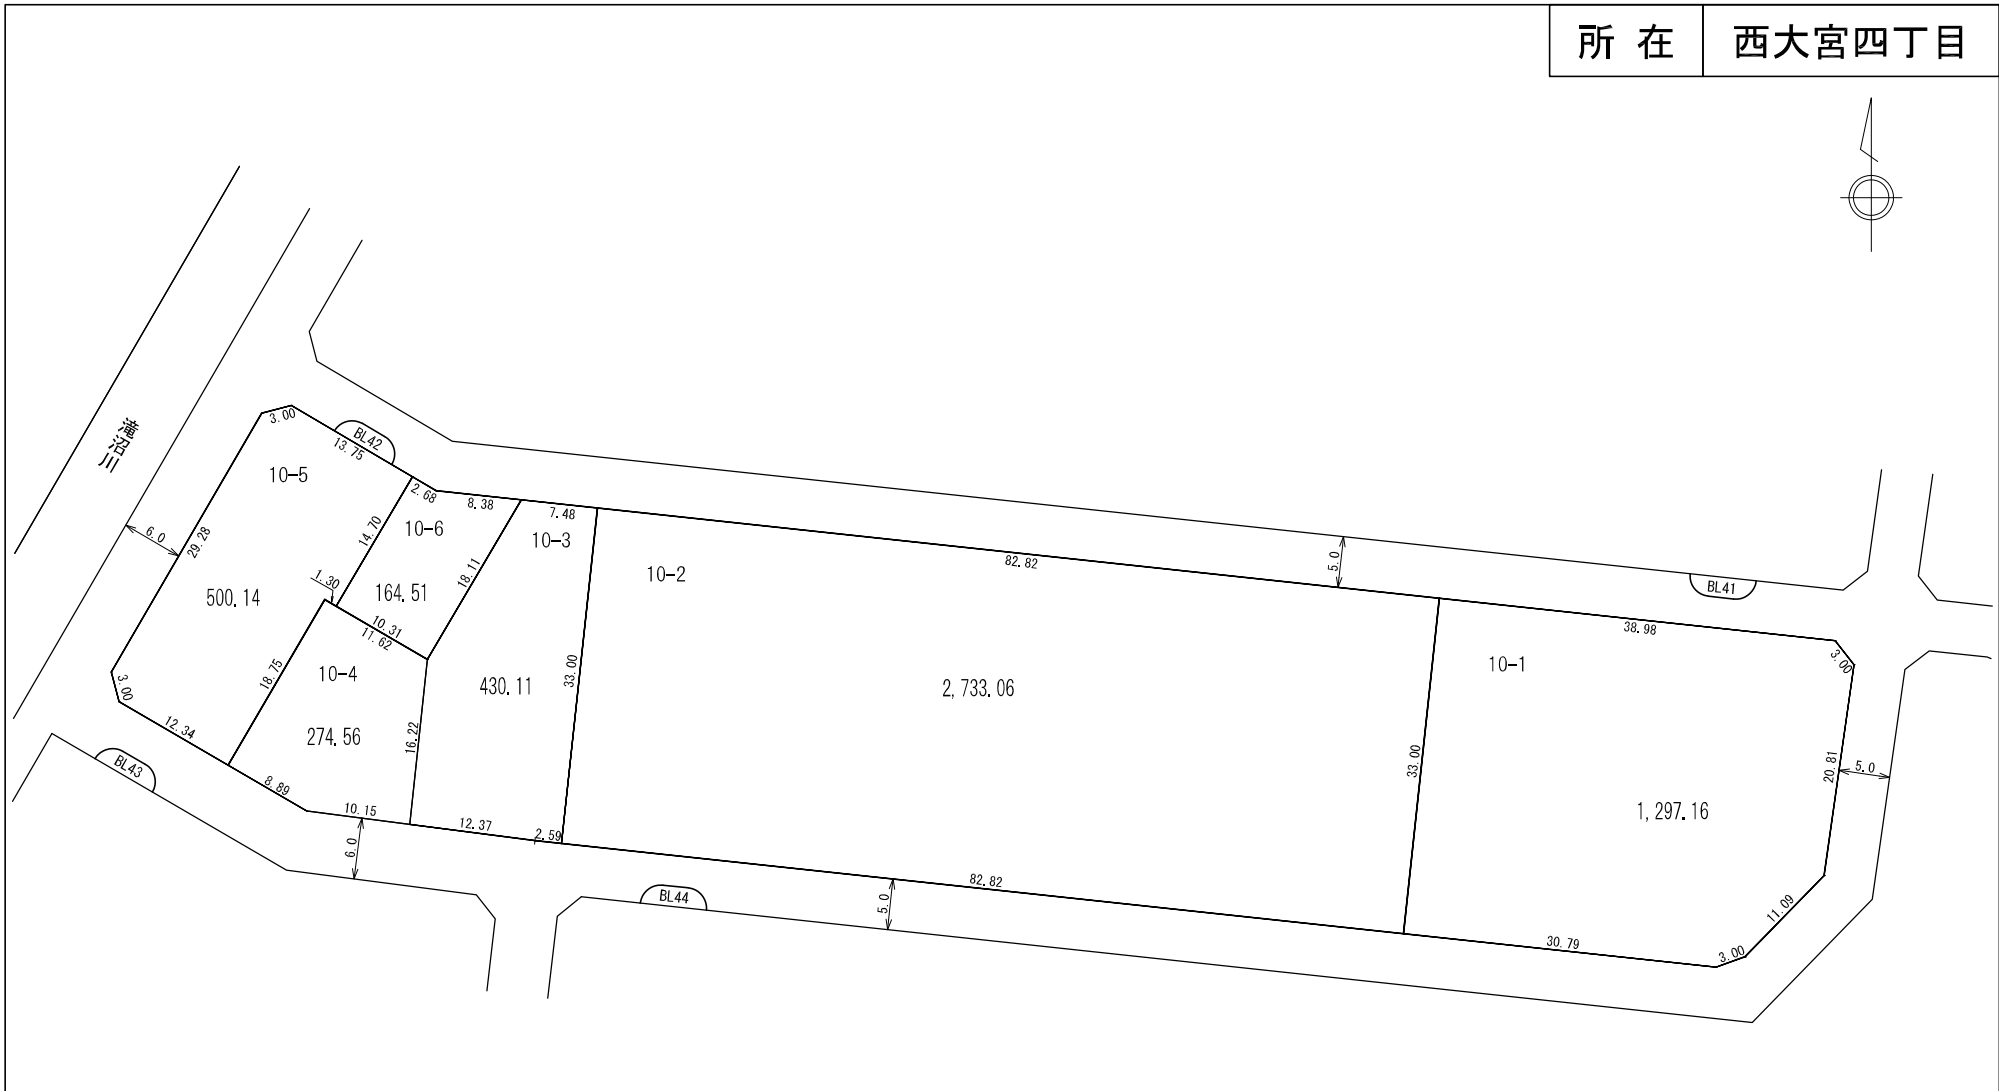

# 換地図

所在 西大宮四丁目

| 凡 例  |      |
|------|------|
|      | 地区界  |
|      | 町界   |
|      | 街区番号 |
| 10-1 | 地番   |
|      | 換地位置 |

参考図  
 平成29年11月17日換地処分  
 ※記載内容は換地処分当時の状況を示したものであり、  
 現在の換地の位置を証明するものではありません。