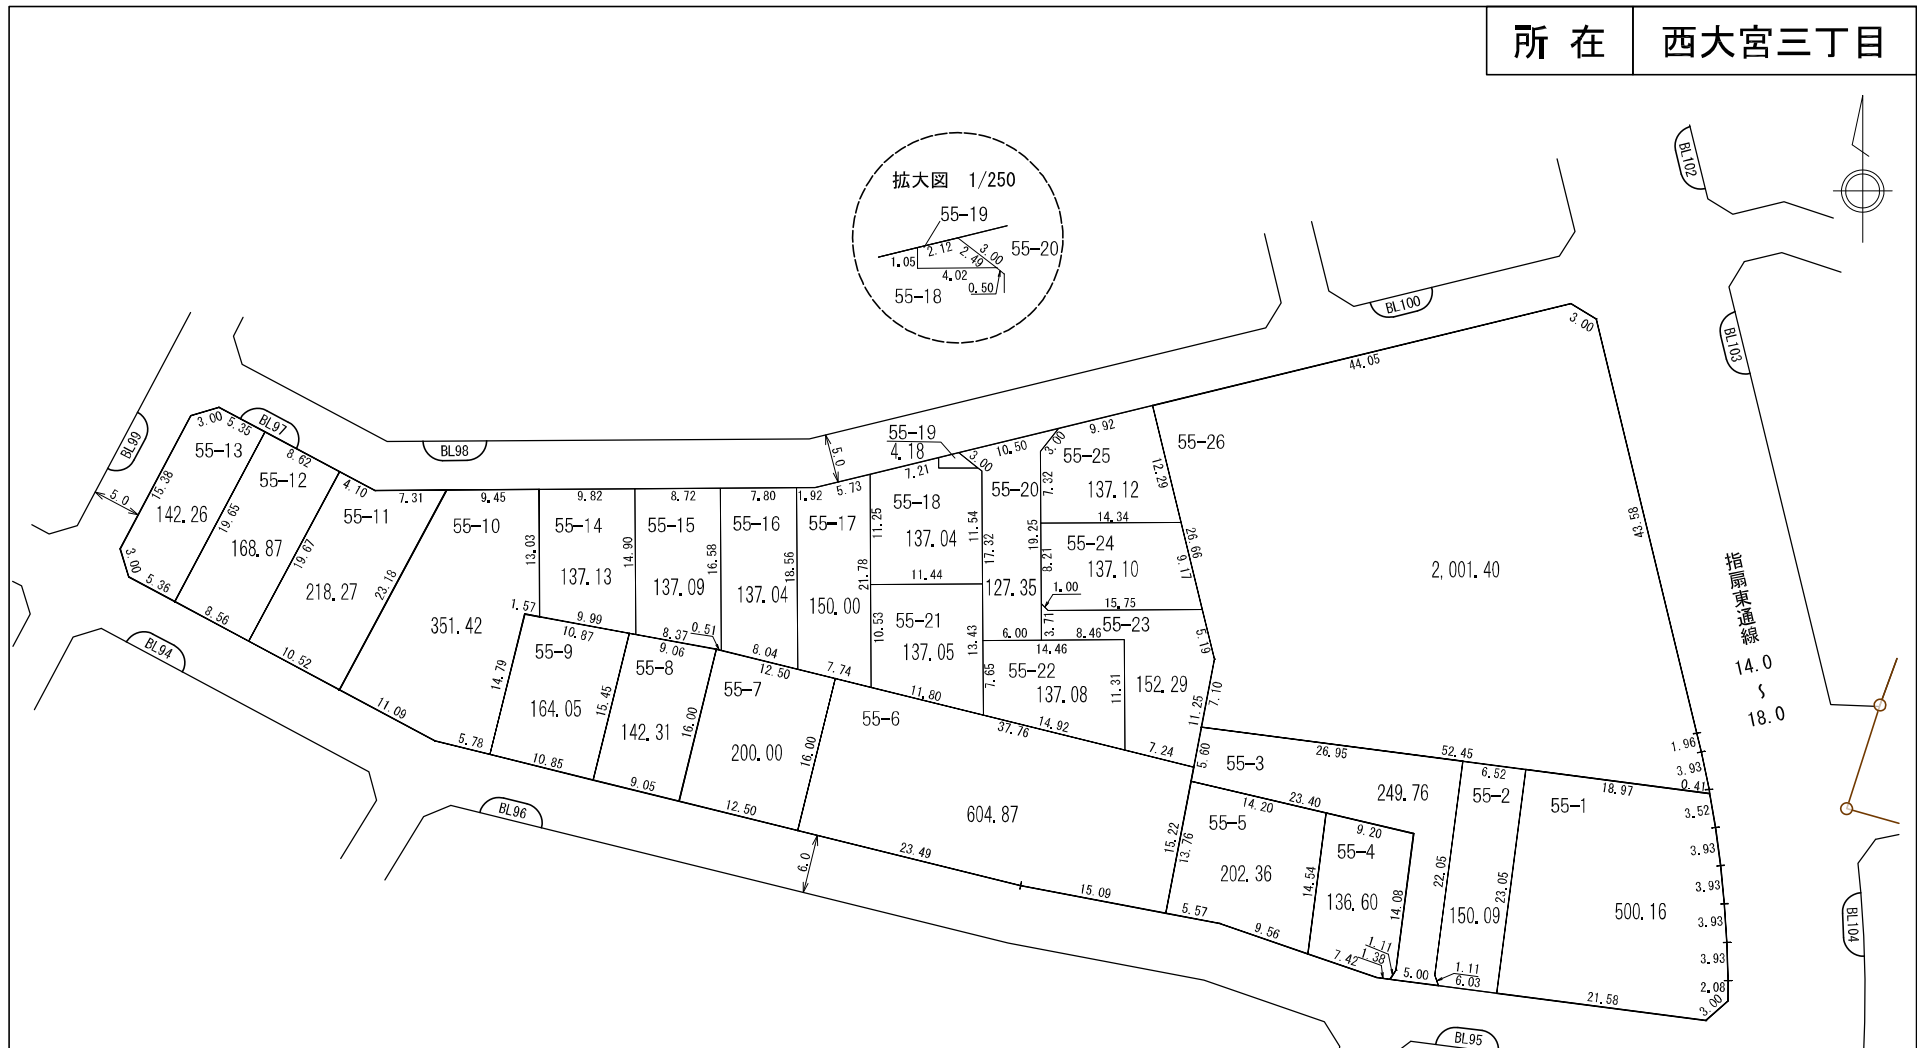

換地図

所在 西大宮三丁目

凡 例	
	地区界
	町界
	街区番号
	55-1 地番
	換地位置

参考図
 平成29年11月17日換地処分
 ※記載内容は換地処分当時の状況を示したものであり、現在の換地の位置を証明するものではありません。