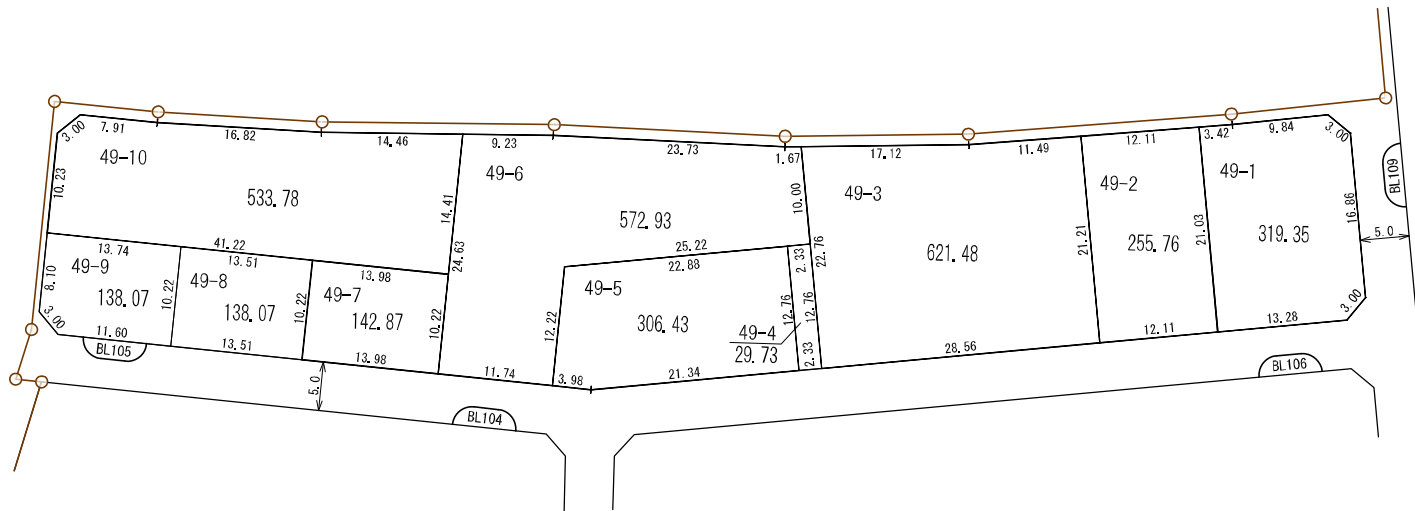

# 換地図

所在 西大宮三丁目

**参考図**  
 平成29年11月17日換地処分  
 ※記載内容は換地処分当時の状況を示したものであり、  
 現在の換地の位置を証明するものではありません。

凡 例	
	地区界
	町界
	街区番号
49-1	地番
	換地位置