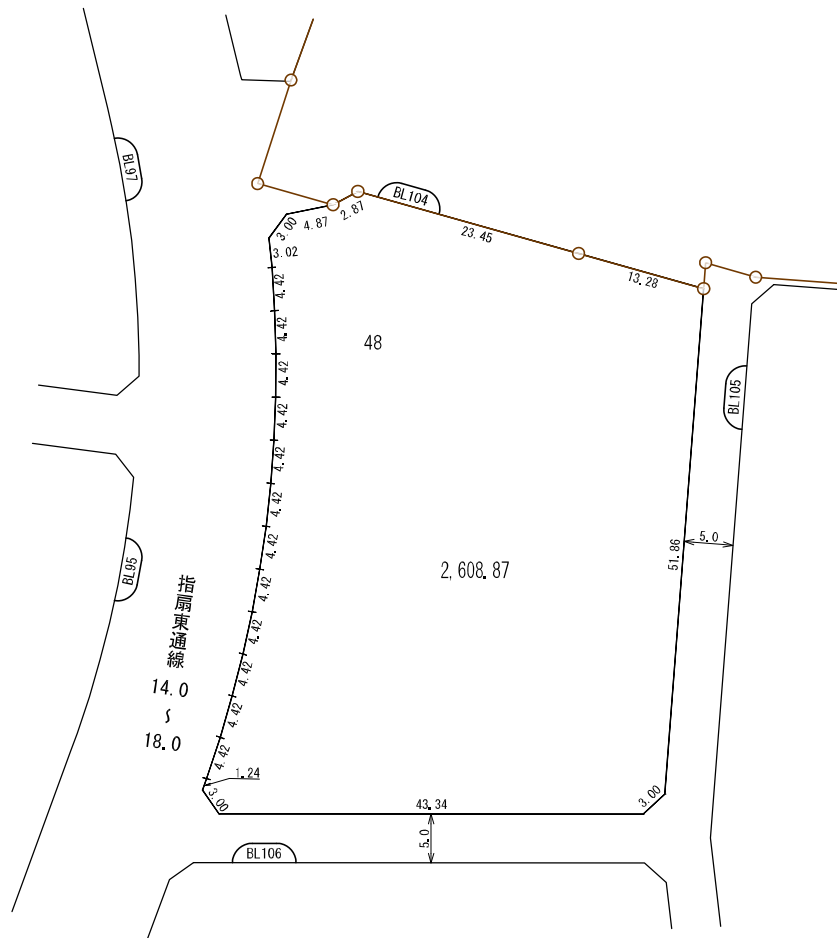

換地 図

所在 西大宮三丁目

参考図
 平成29年11月17日換地処分
 ※記載内容は換地処分当時の状況を示したものであり、
 現在の換地の位置を証明するものではありません。

凡 例	
	地区界
	町界
	街区番号
48	地番
	換地位置