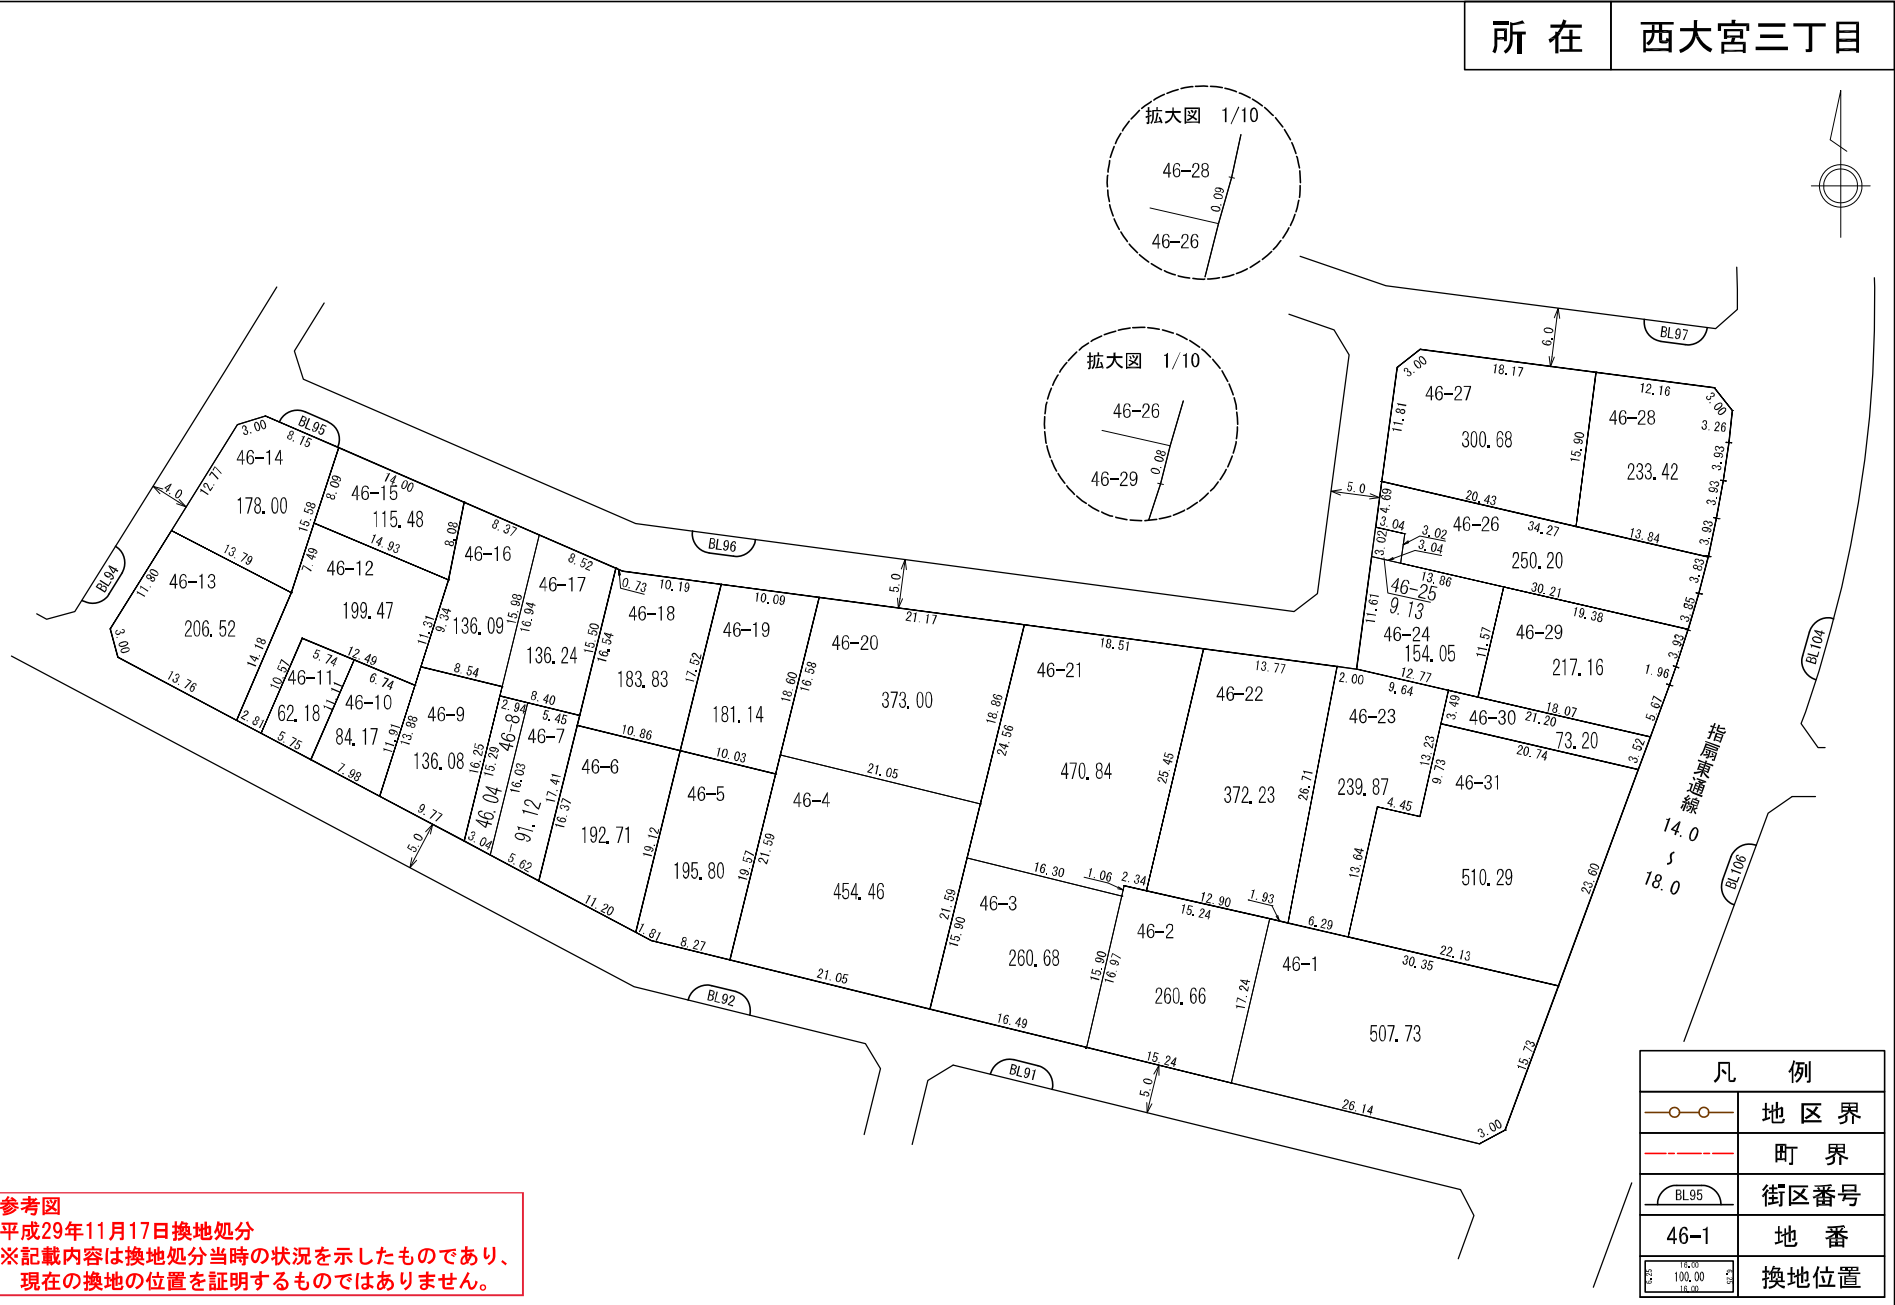

換地図

所在 西大宮三丁目

凡 例	
	地区界
	町界
	街区番号
46-1	地番
	換地位置

参考図
 平成29年11月17日換地処分
 ※記載内容は換地処分当時の状況を示したものであり、
 現在の換地の位置を証明するものではありません。