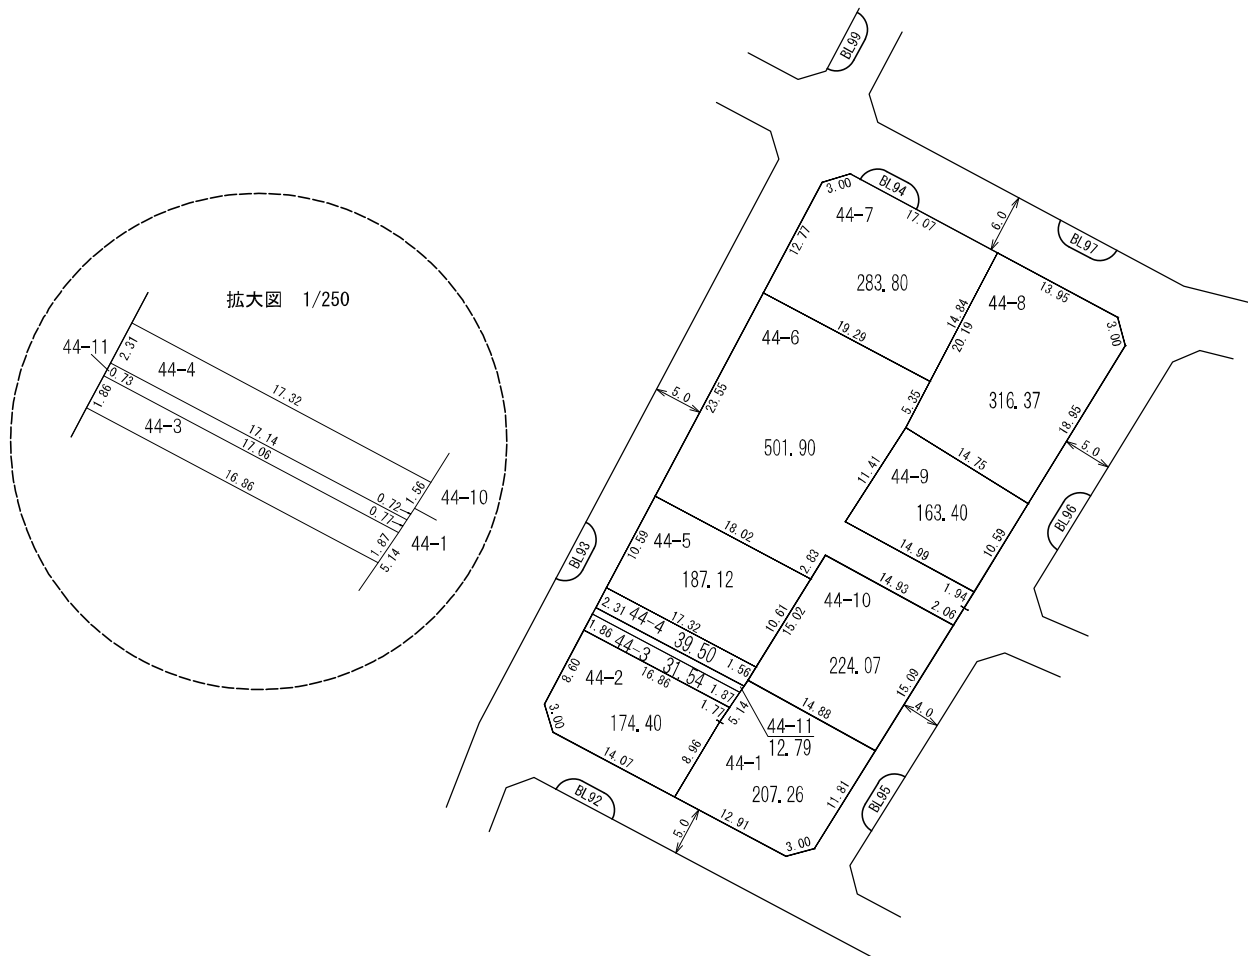

換地図

所在 西大宮三丁目

参考図
 平成29年11月17日換地処分
 ※記載内容は換地処分当時の状況を示したものであり、
 現在の換地の位置を証明するものではありません。

| 凡 例 | |
|-----|------|
| | 地区界 |
| | 町界 |
| | 街区番号 |
| | 地番 |
| | 換地位置 |