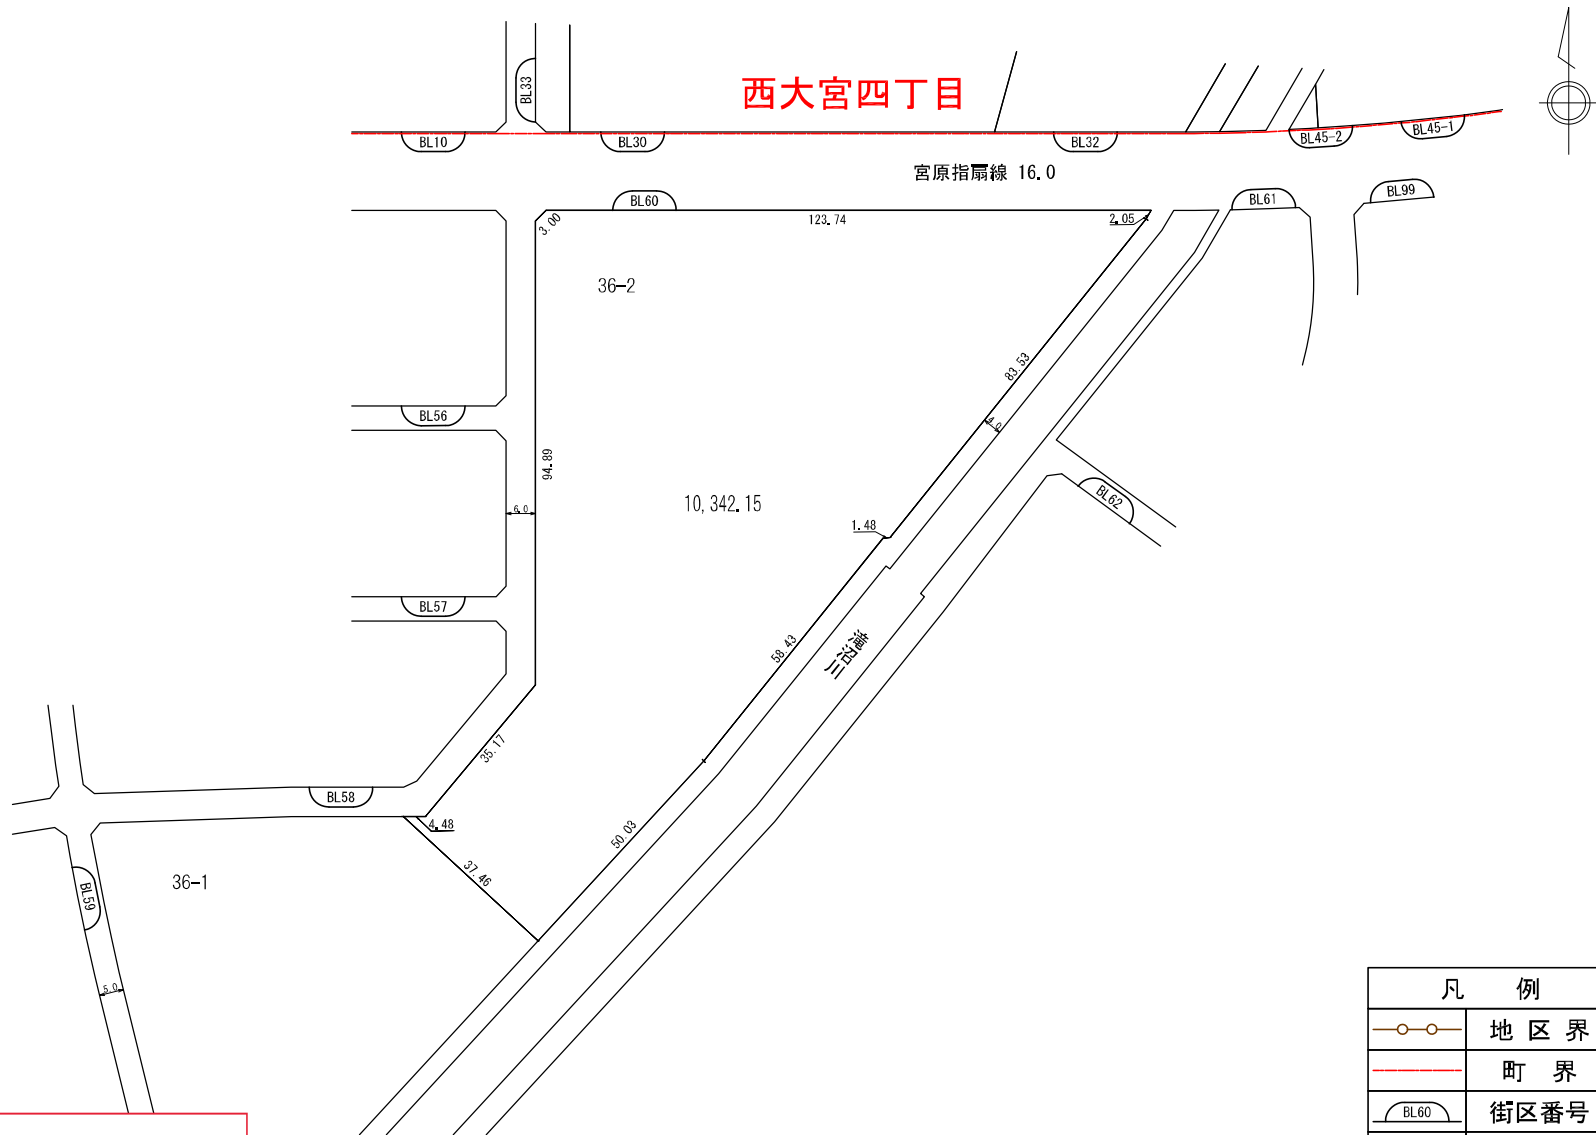

# 換地図 (1/2)

所在 西大宮三丁目

西大宮二丁目

凡 例	
	地区界
	町界
	街区番号
36-1	地番
	換地位置

参考図  
 平成29年11月17日換地処分  
 ※記載内容は換地処分当時の状況を示したものであり、  
 現在の換地の位置を証明するものではありません。

# 換地図 (2/2)

所在 西大宮三丁目

凡 例	
	地区界
	町界
	街区番号
	地番
	換地位置

**参考図**  
 平成29年11月17日換地処分  
 ※記載内容は換地処分当時の状況を示したものであり、  
 現在の換地の位置を証明するものではありません。