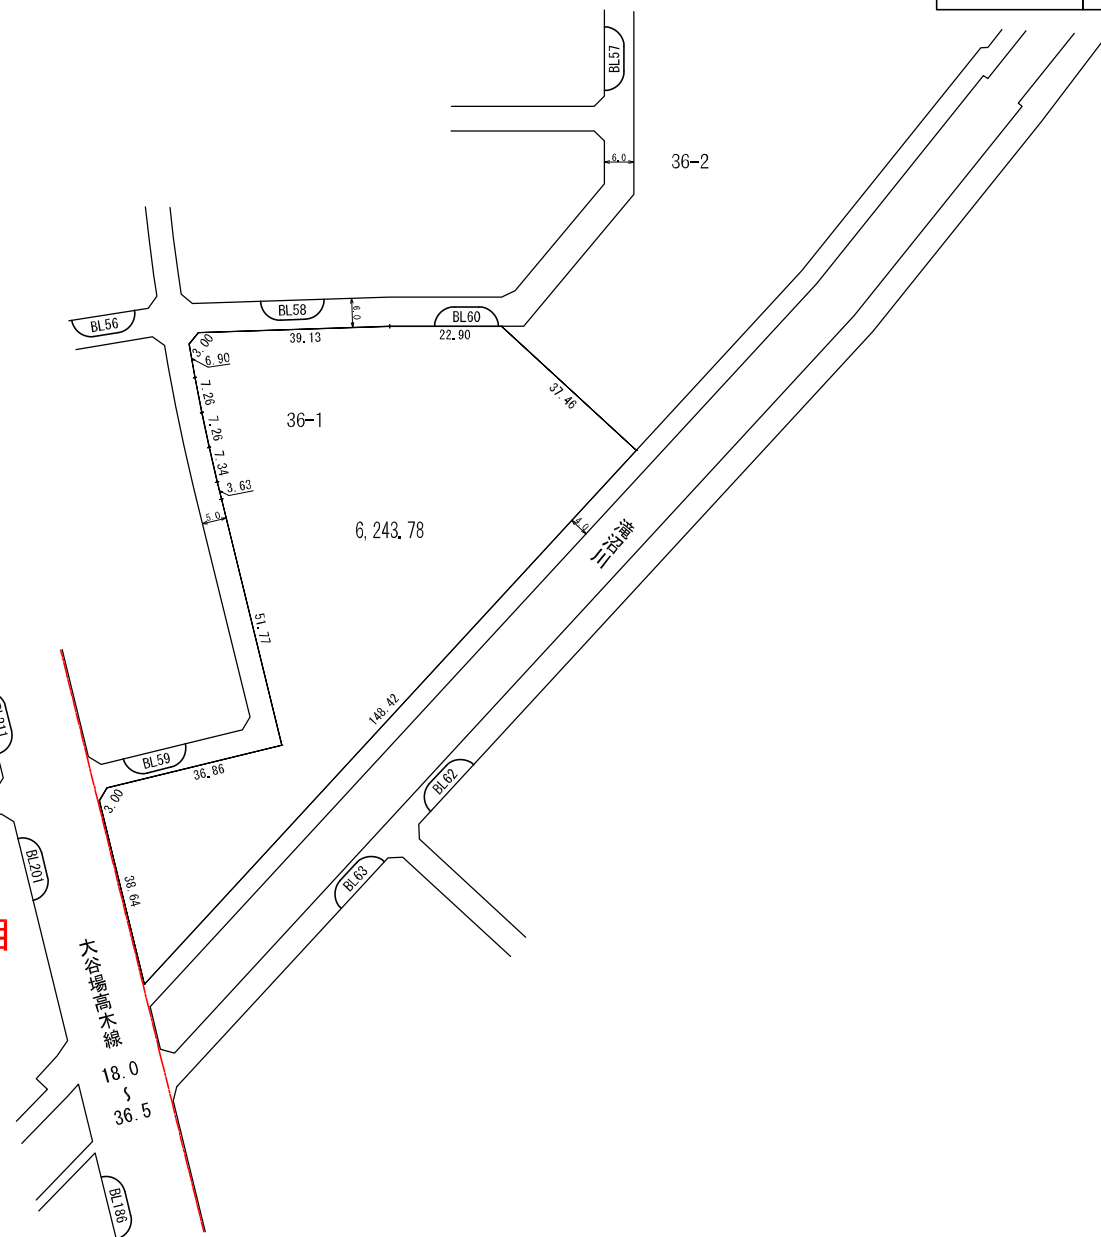

# 換地図 (1/2)

所在 西大宮三丁目

西大宮二丁目

凡 例	
	地区界
	町界
	街区番号
36-1	地番
	換地位置

参考図  
 平成29年11月17日換地処分  
 ※記載内容は換地処分当時の状況を示したものであり、  
 現在の換地の位置を証明するものではありません。

# 換地図 (2/2)

所在 西大宮三丁目

凡 例	
	地区界
	町界
	街区番号
	地番
	換地位置

**参考図**  
 平成29年11月17日換地処分  
 ※記載内容は換地処分当時の状況を示したものであり、  
 現在の換地の位置を証明するものではありません。