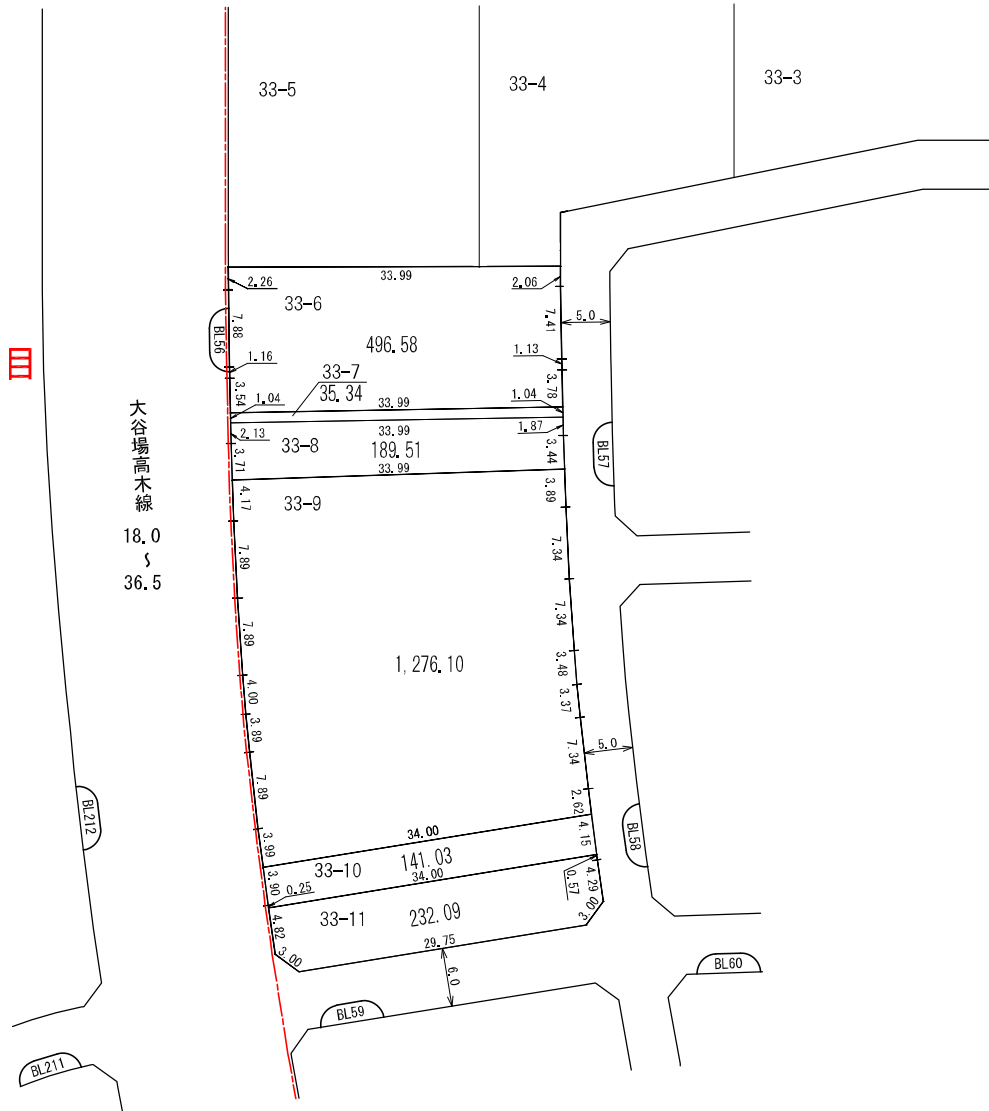

換地 図 (1/2)

所在 西大宮三丁目

凡 例	
	地区界
	町界
	街区番号
	地番
	換地位置

参考図
 平成29年11月17日換地処分
 ※記載内容は換地処分当時の状況を示したものであり、現在の換地の位置を証明するものではありません。

換地 図 (2/2)

所在 西大宮三丁目

西大宮二丁目

大谷場高木線
18.0
〜
36.5

参考図
平成29年11月17日換地処分
※記載内容は換地処分当時の状況を示したものであり、現在の換地の位置を証明するものではありません。

凡 例	
	地区界
	町界
	街区番号
33-6	地番
	換地位置