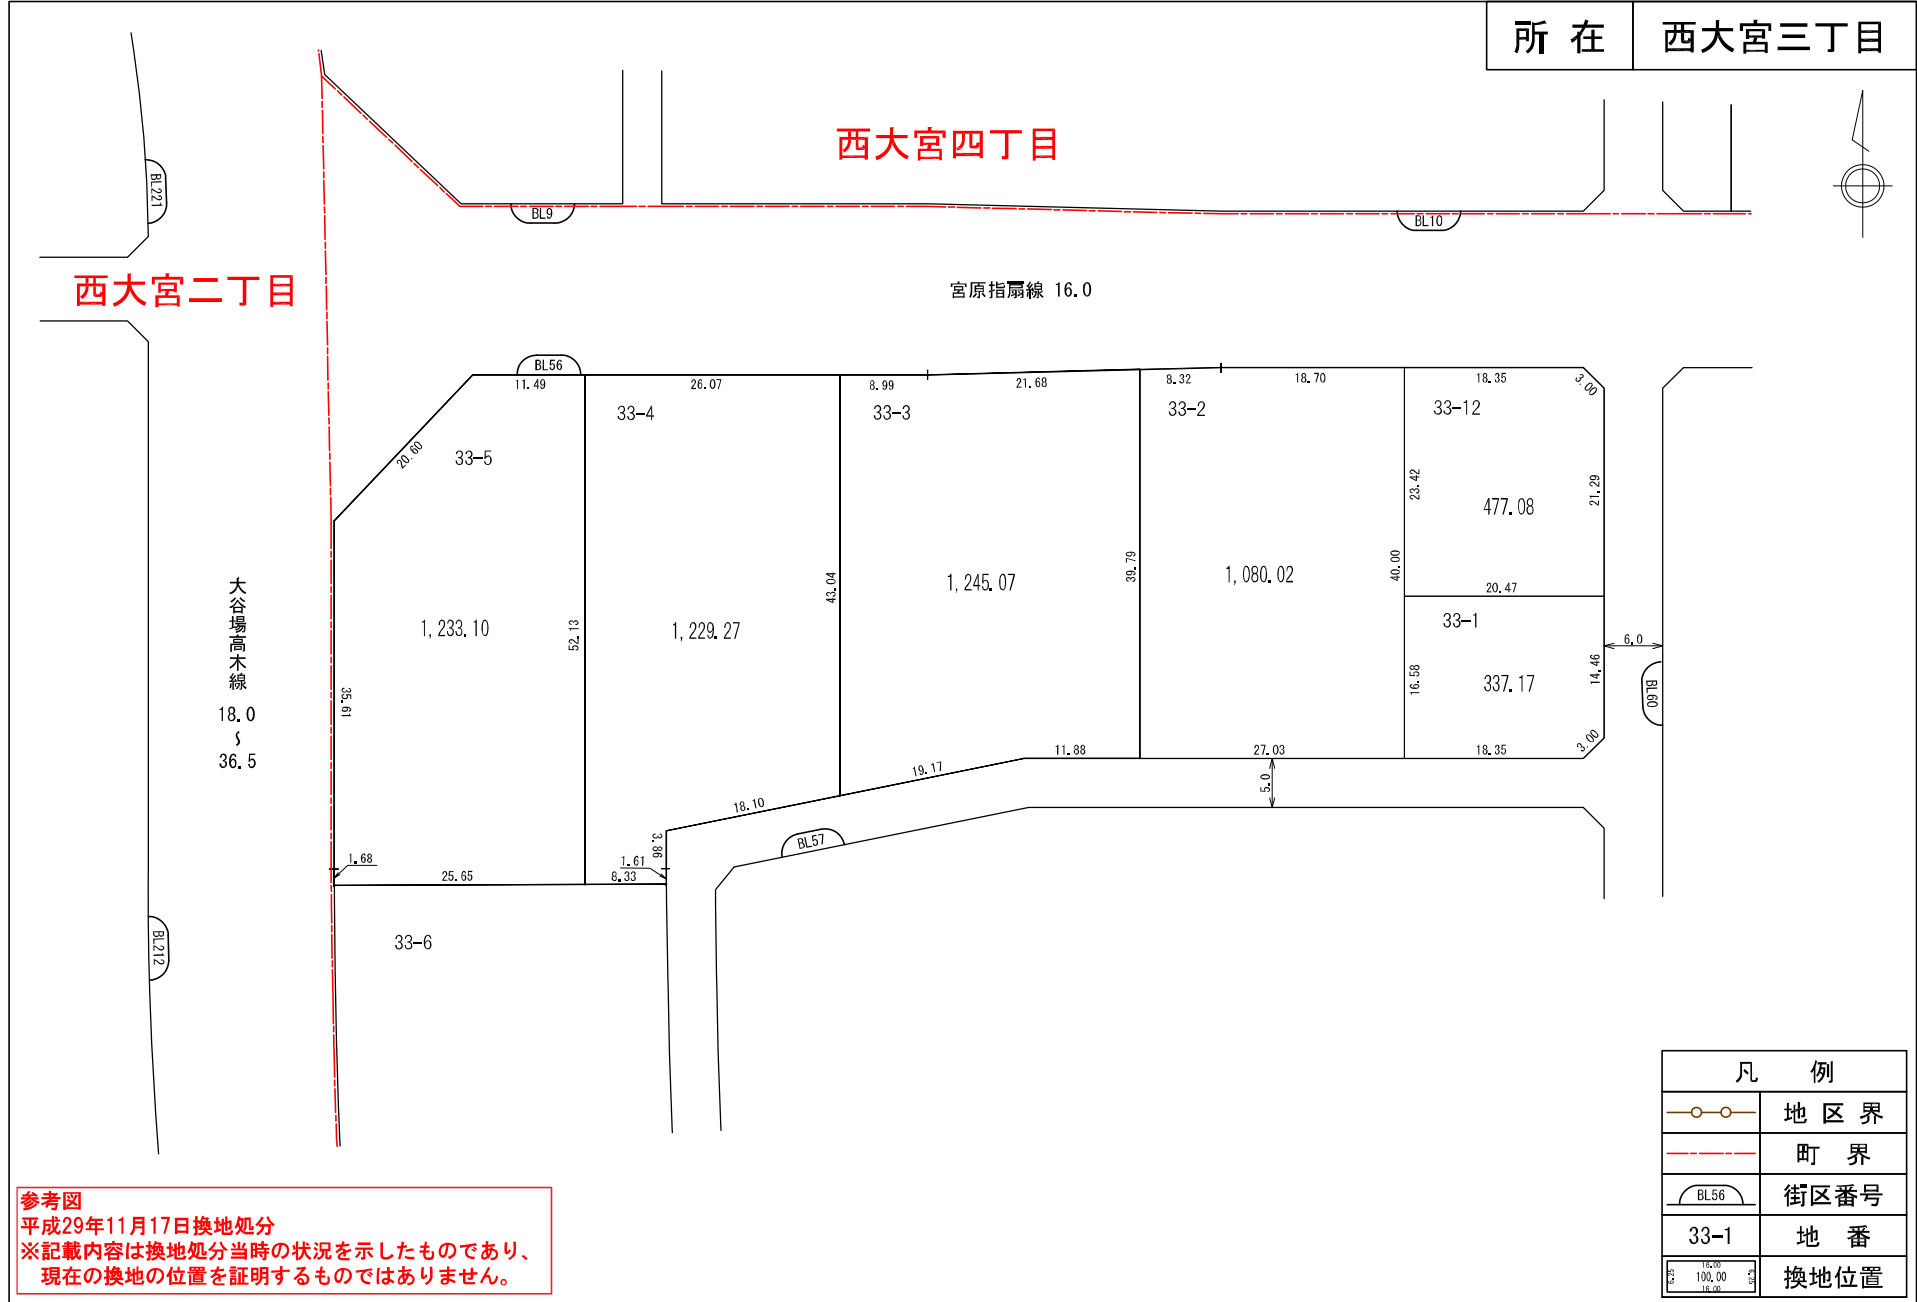

換地 図 (1/2)

所在 西大宮三丁目

凡 例	
	地区界
	町界
	街区番号
	地番
	換地位置

参考図
 平成29年11月17日換地処分
 ※記載内容は換地処分当時の状況を示したものであり、現在の換地の位置を証明するものではありません。

換地 図 (2/2)

所在 西大宮三丁目

西大宮二丁目

大谷場高木線
18.0
〜
36.5

参考図
平成29年11月17日換地処分
※記載内容は換地処分当時の状況を示したものであり、現在の換地の位置を証明するものではありません。

凡 例	
	地区界
	町界
	街区番号
33-6	地番
	換地位置