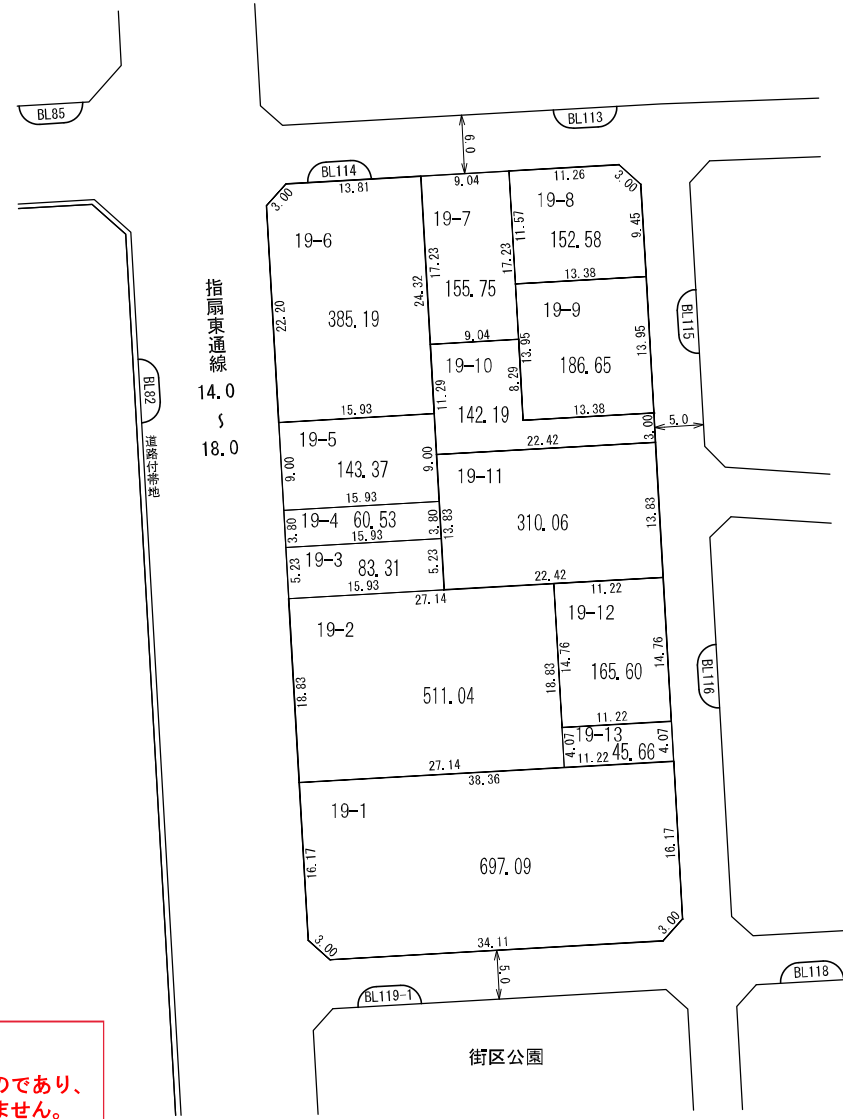

換地図

所在 西大宮三丁目

指扇東通線
14.0
18.0

凡 例	
	地区界
	町界
	街区番号
	地番
	換地位置

参考図
平成29年11月17日換地処分
※記載内容は換地処分当時の状況を示したものであり、現在の換地の位置を証明するものではありません。