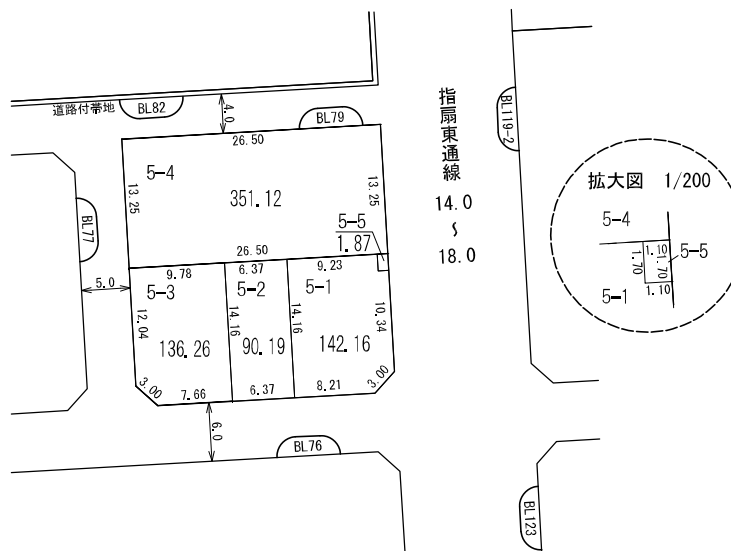

換地図

所在 西大宮三丁目

凡 例	
	地区界
	町界
	街区番号
	地番
	換地位置

参考図
 平成29年11月17日換地処分
 ※記載内容は換地処分当時の状況を示したものであり、
 現在の換地の位置を証明するものではありません。