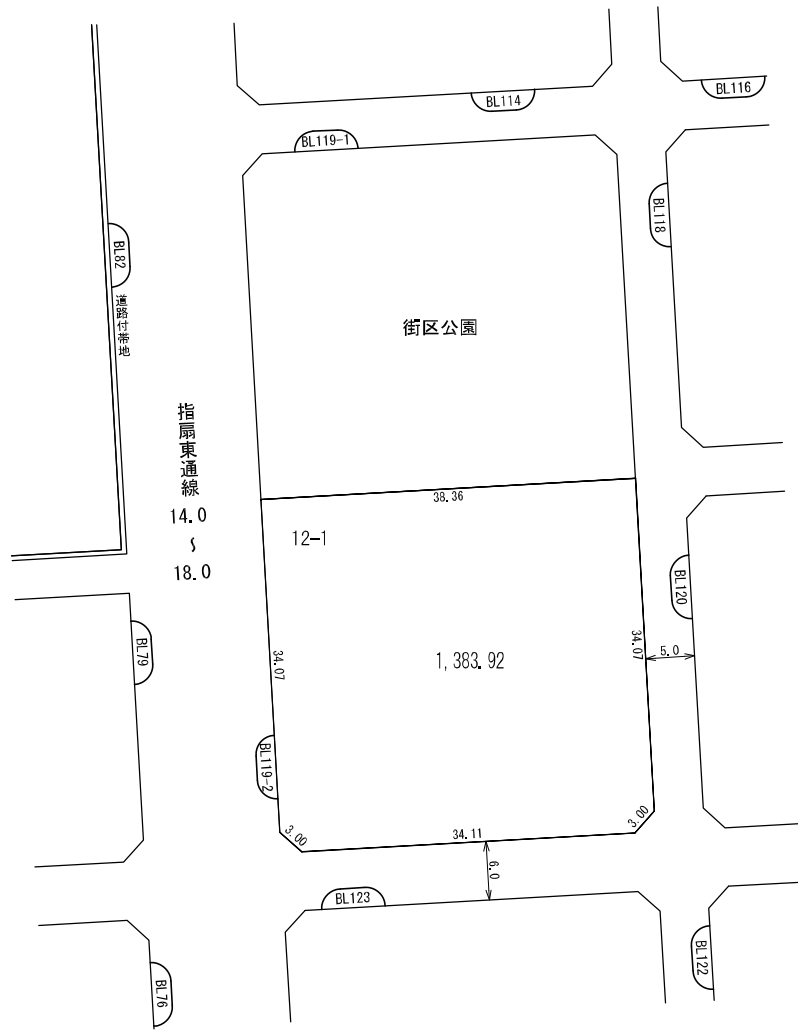

換地図

所在 西大宮三丁目

凡 例	
	地区界
	町界
	街区番号
12-1	地番
	換地位置

参考図
 平成29年11月17日換地処分
 ※記載内容は換地処分当時の状況を示したものであり、
 現在の換地の位置を証明するものではありません。