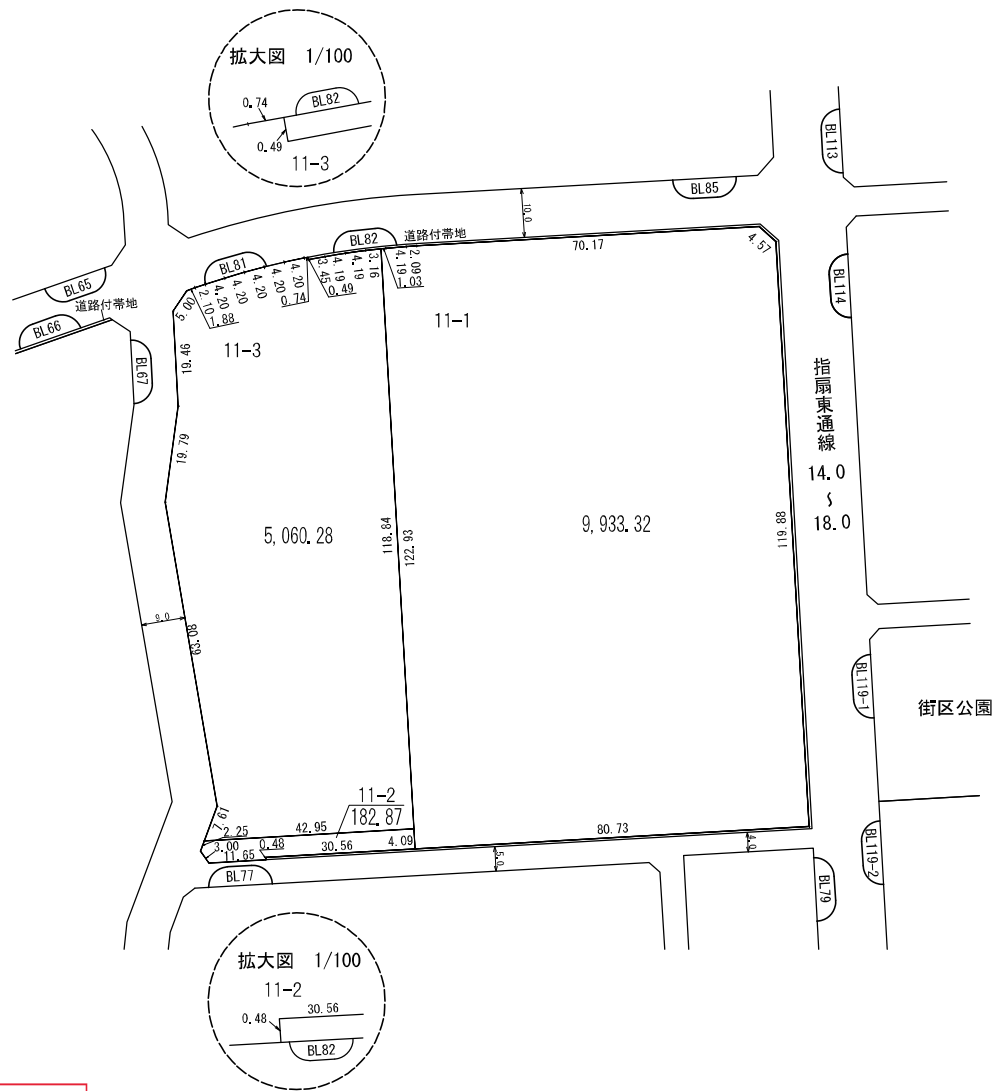

換地図

所在 西大宮三丁目

凡 例	
	地区界
	町界
	街区番号
	地番
	換地位置

参考図
 平成29年11月17日換地処分
 ※記載内容は換地処分当時の状況を示したものであり、
 現在の換地の位置を証明するものではありません。