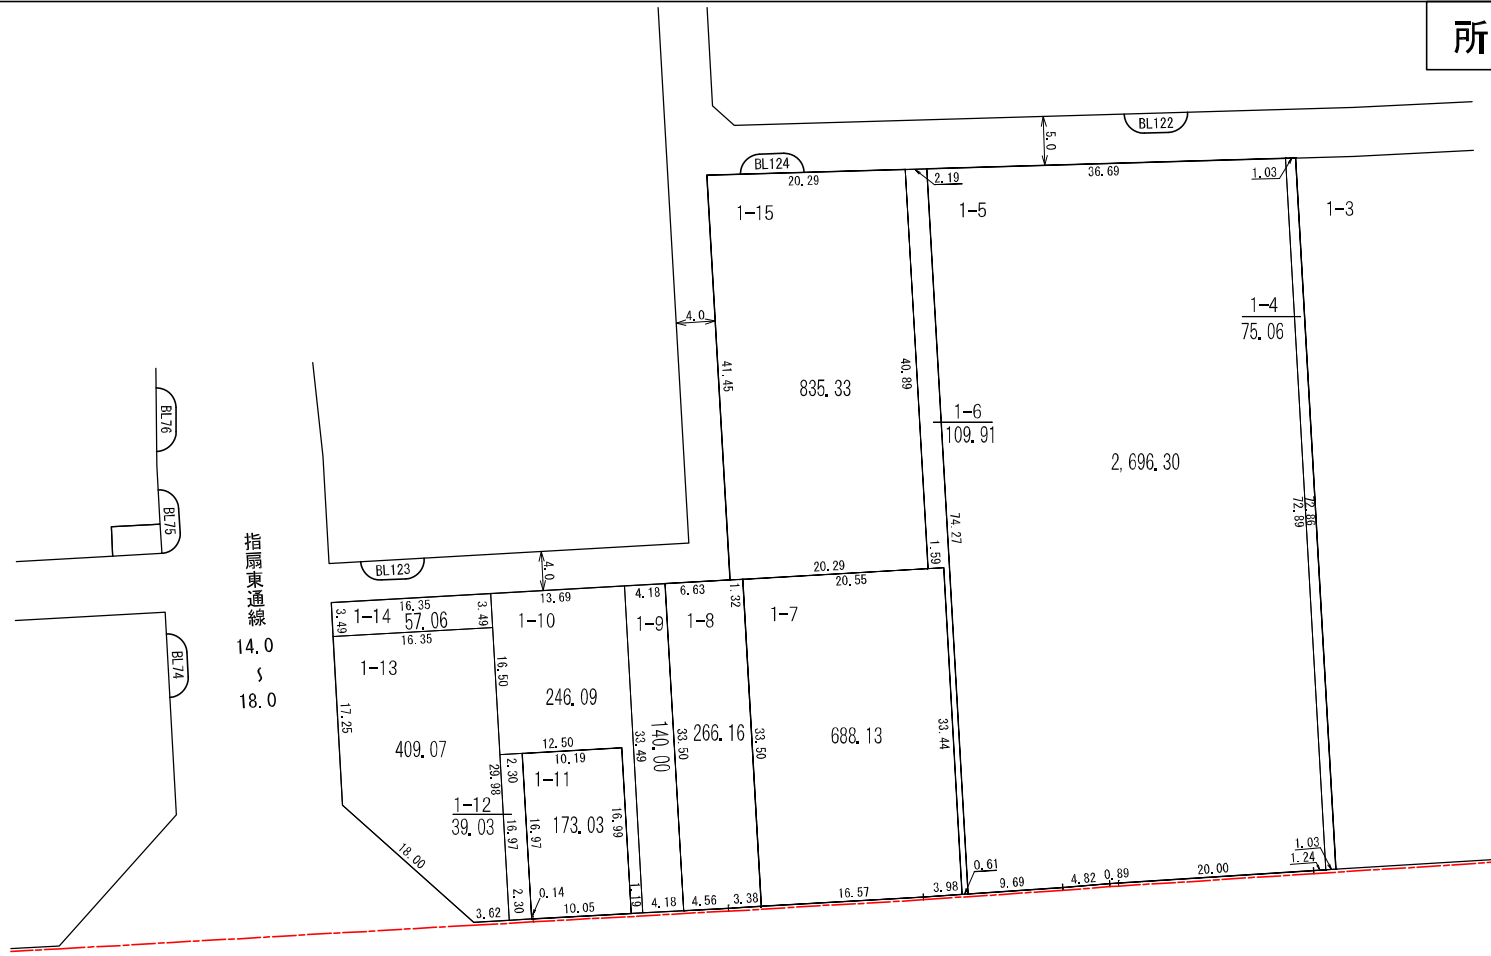

# 換地 図 (1/2)

所在 西大宮三丁目

西大宮バイパス線 21.5

西大宮一丁目

凡 例	
	地区界
	町界
	街区番号
	地番
	換地位置

参考図  
平成29年11月17日換地処分  
※記載内容は換地処分当時の状況を示したものであり、現在の換地の位置を証明するものではありません。

# 換地図 (2/2)

所在 西大宮三丁目

指圖東通線  
14.0  
18.0

西大宮バイパス線 21.5

西大宮一丁目

凡 例	
	地区界
	町界
	街区番号
	地番
	換地位置

**参考図**  
平成29年11月17日換地処分  
※記載内容は換地処分当時の状況を示したものであり、現在の換地の位置を証明するものではありません。