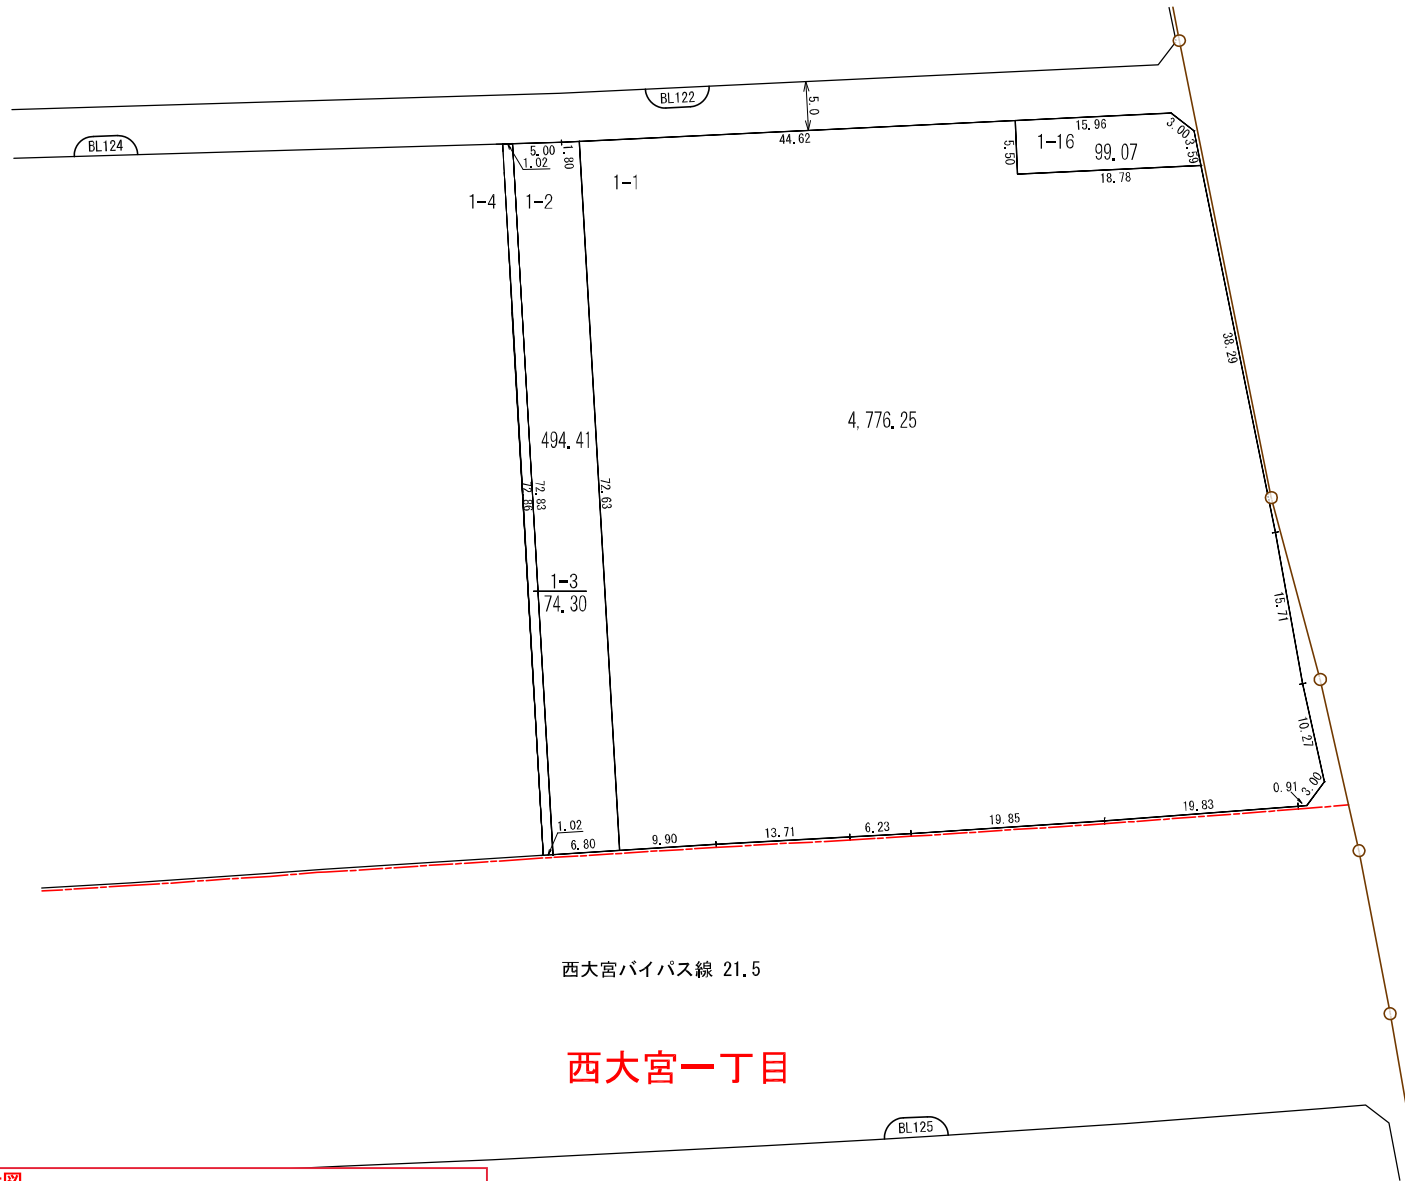

# 換地 図 (1/2)

所在 西大宮三丁目

西大宮バイパス線 21.5

西大宮一丁目

凡 例	
	地区界
	町界
	街区番号
	地番
	換地位置

参考図  
平成29年11月17日換地処分  
※記載内容は換地処分当時の状況を示したものであり、現在の換地の位置を証明するものではありません。

# 換地図 (2/2)

所在 西大宮三丁目

指圖東通線  
14.0  
18.0

西大宮バイパス線 21.5

西大宮一丁目

凡 例	
	地区界
	町界
	街区番号
	地番
	換地位置

**参考図**  
平成29年11月17日換地処分  
※記載内容は換地処分当時の状況を示したものであり、現在の換地の位置を証明するものではありません。