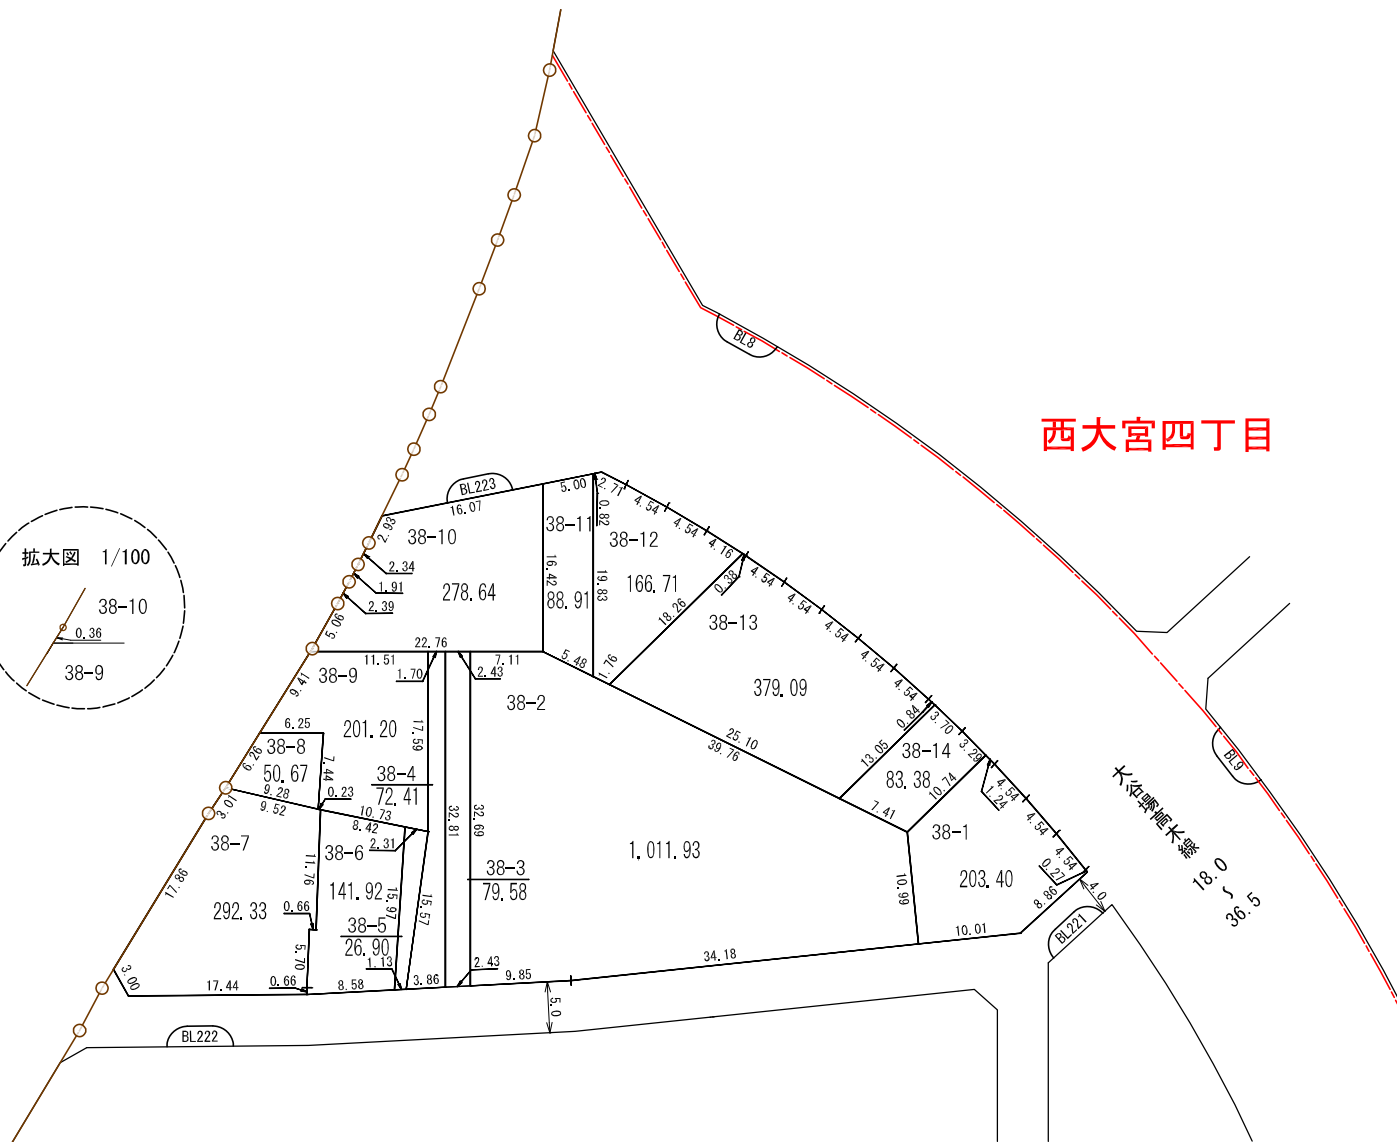

換地 図

所在 西大宮二丁目

西大宮四丁目

参考図
平成29年11月17日換地処分
※記載内容は換地処分当時の状況を示したものであり、現在の換地の位置を証明するものではありません。

凡 例	
	地区界
	町界
	街区番号
38-1	地番
	換地位置