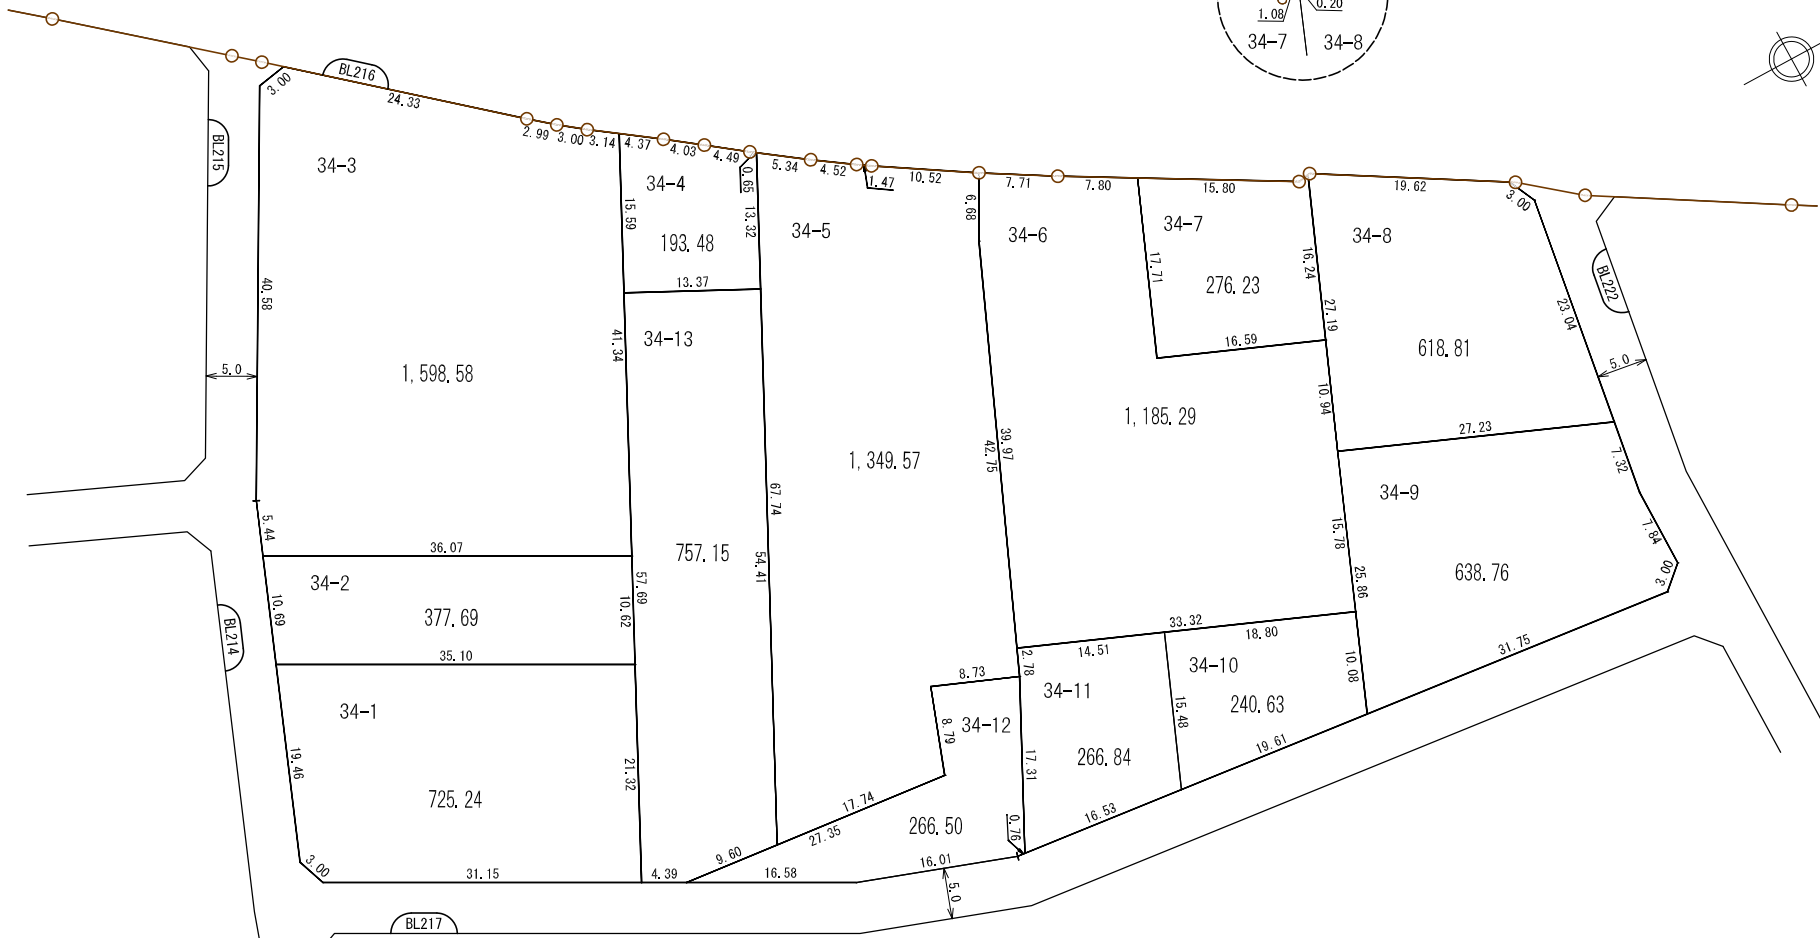

換地 図

所在 西大宮二丁目

参考図
 平成29年11月17日換地処分
 ※記載内容は換地処分当時の状況を示したものであり、
 現在の換地の位置を証明するものではありません。

凡 例	
	地区界
	町界
	街区番号
	地番
	換地位置