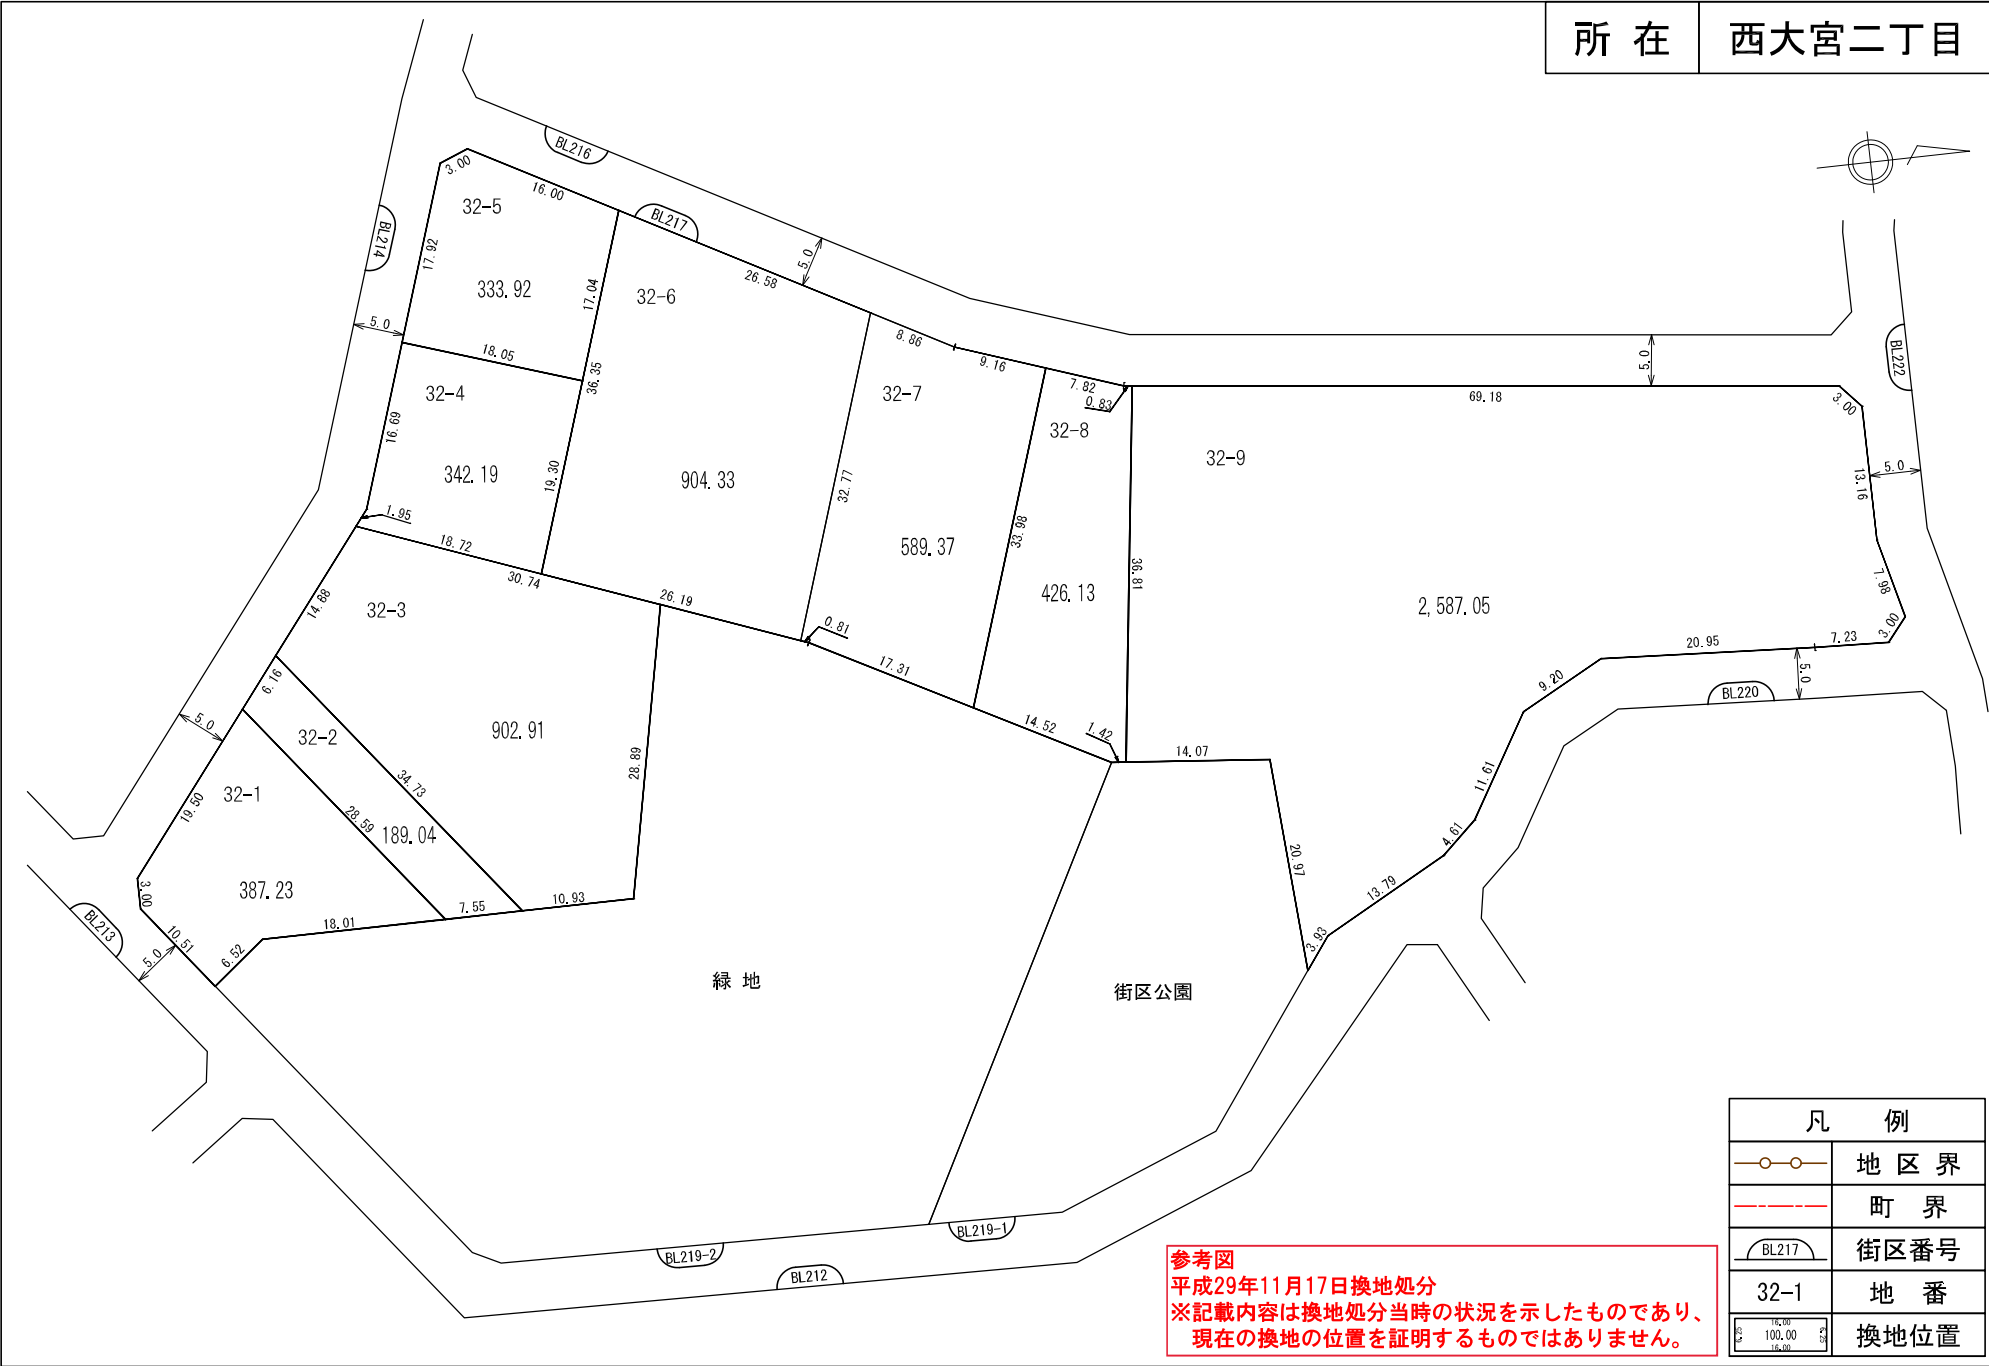

換地図

所在 西大宮二丁目

凡例	
	地区界
	町界
	街区番号
	地番
	換地位置

参考図
 平成29年11月17日換地処分
 ※記載内容は換地処分当時の状況を示したものであり、現在の換地の位置を証明するものではありません。