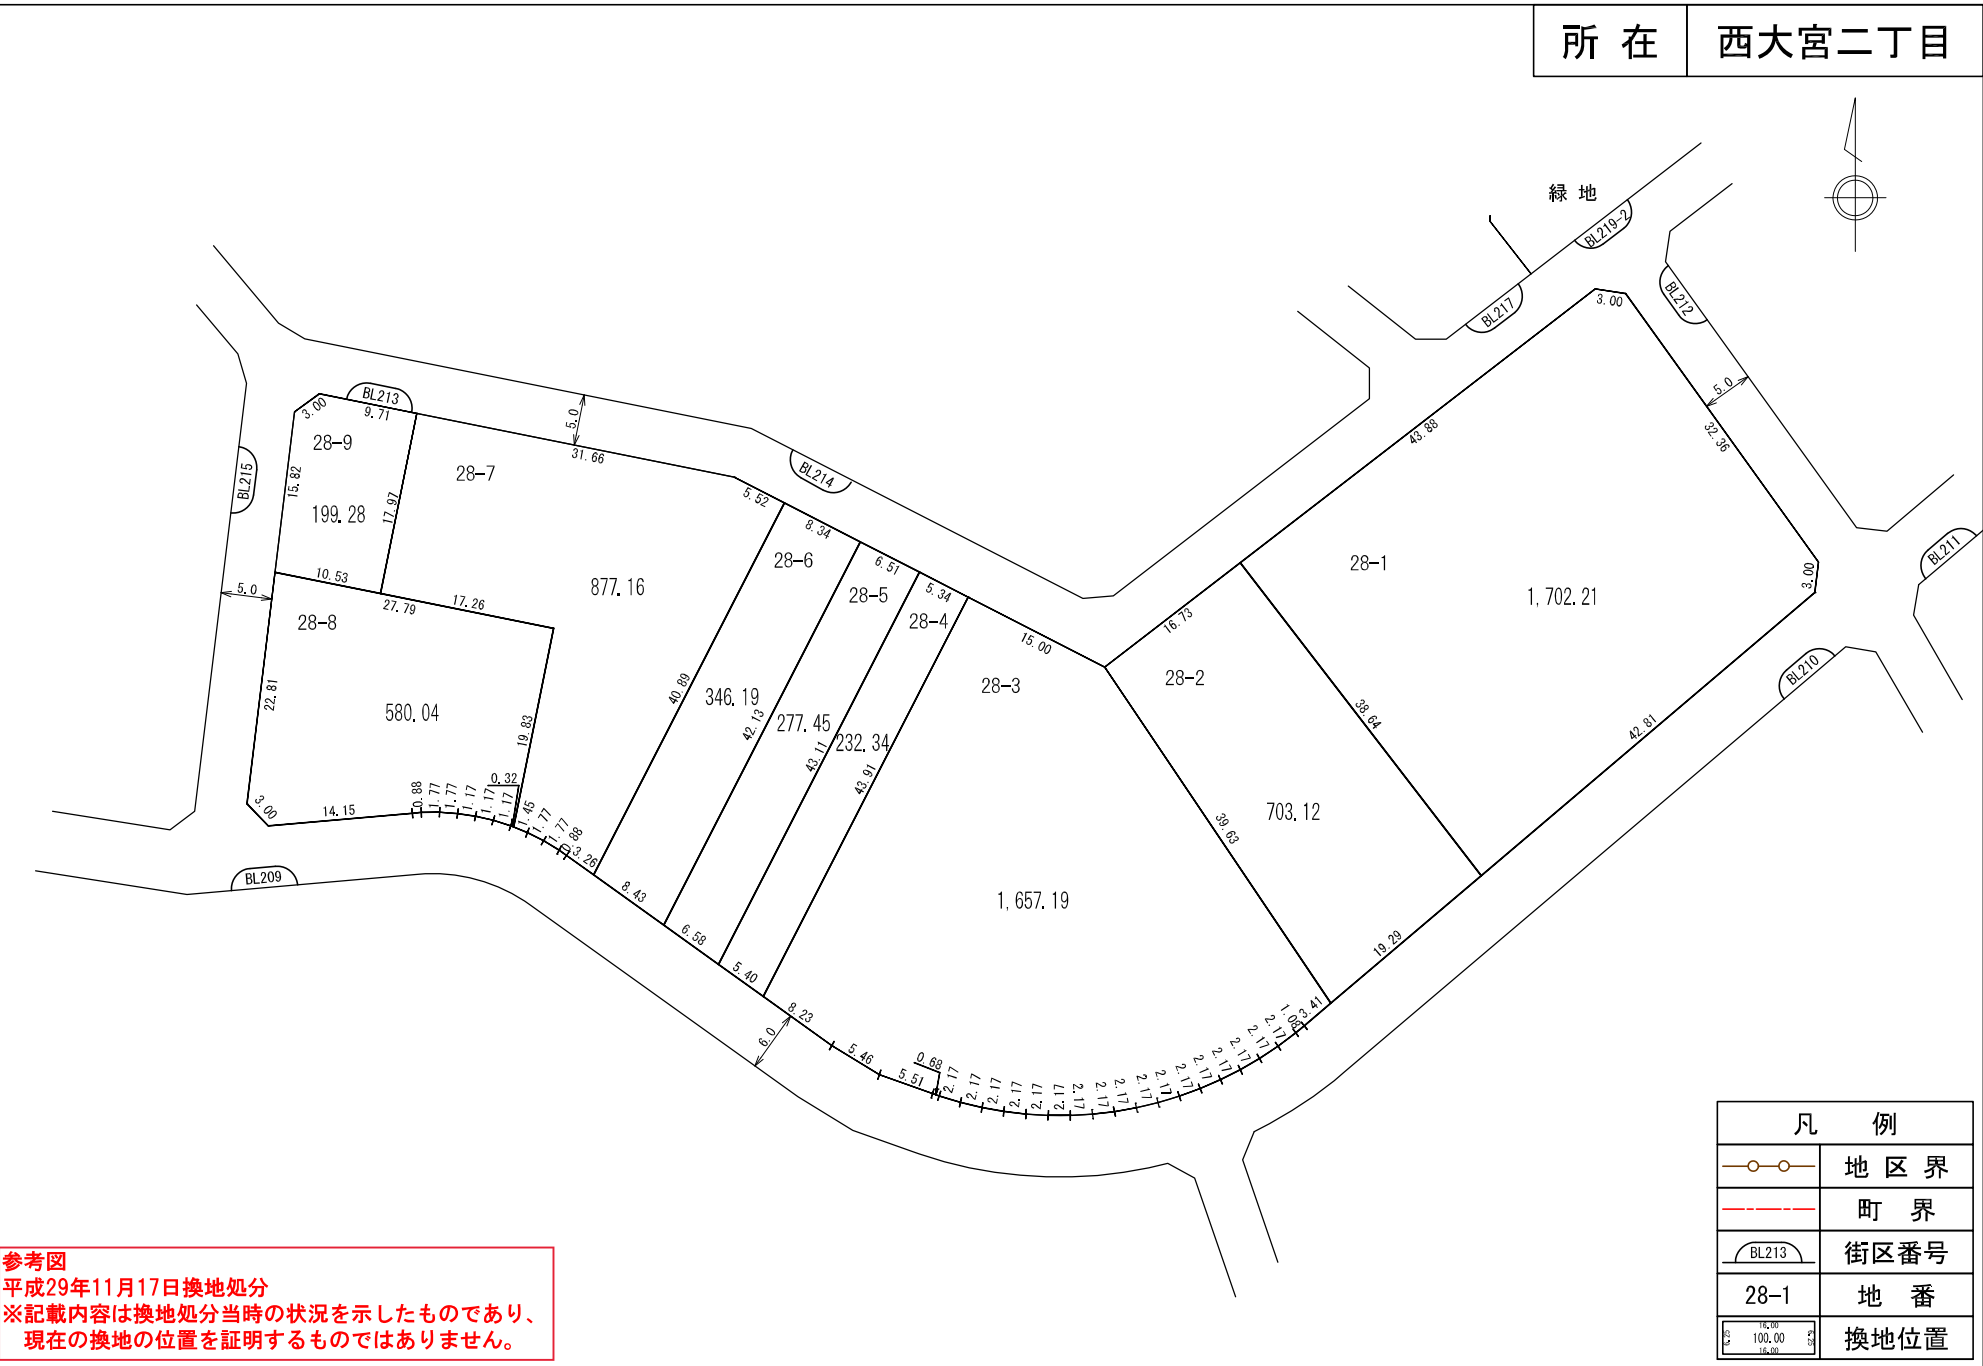

換地図

所在 西大宮二丁目

参考図
 平成29年11月17日換地処分
 ※記載内容は換地処分当時の状況を示したものであり、
 現在の換地の位置を証明するものではありません。

凡 例	
	地区界
	町界
	街区番号
	地番
	換地位置