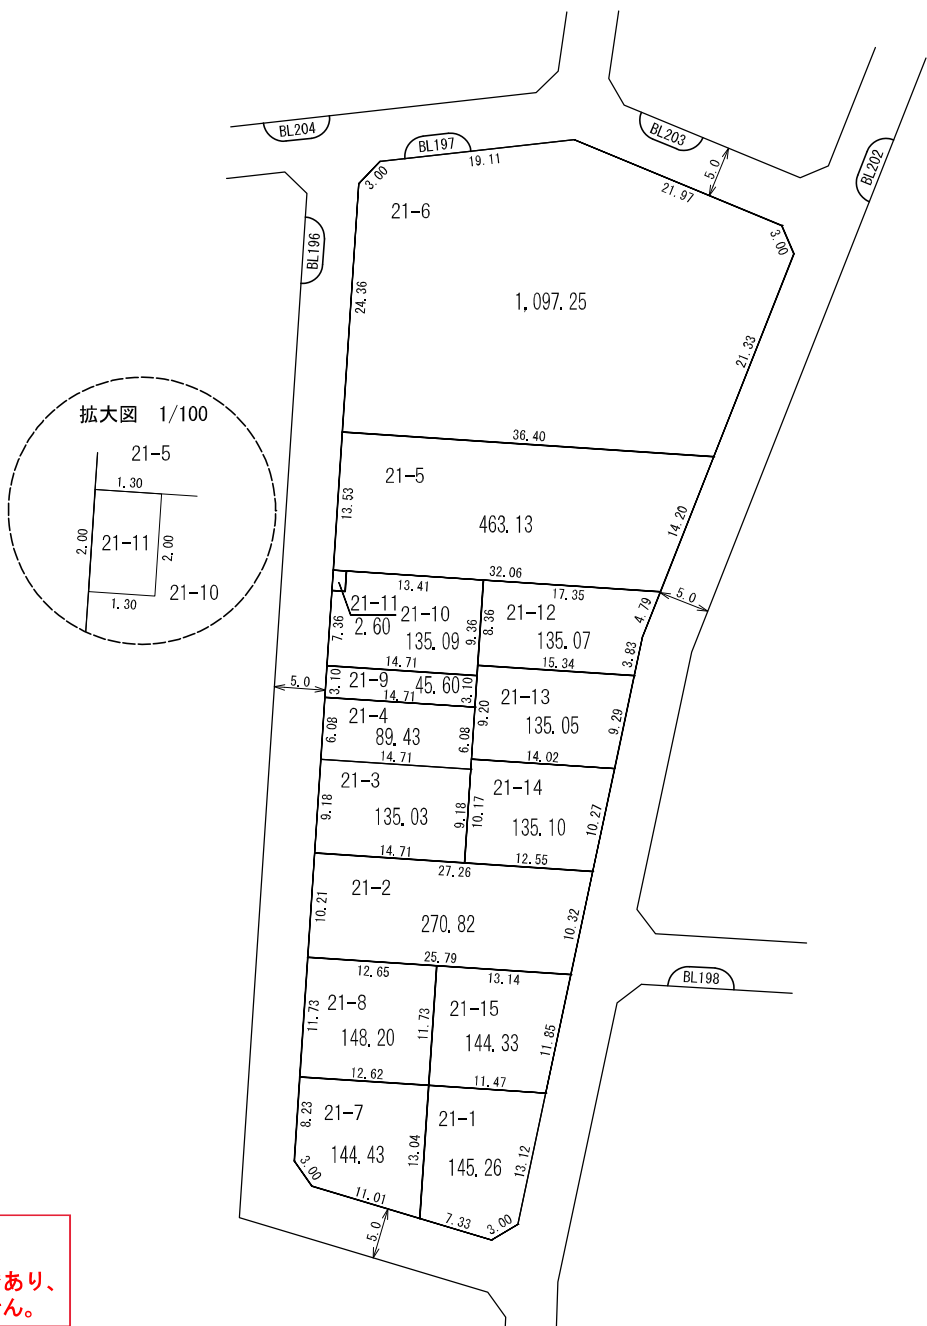

換地図

所在 西大宮二丁目

参考図
 平成29年11月17日換地処分
 ※記載内容は換地処分当時の状況を示したものであり、
 現在の換地の位置を証明するものではありません。

凡 例	
	地区界
	町界
	街区番号
21-1	地番
	換地位置