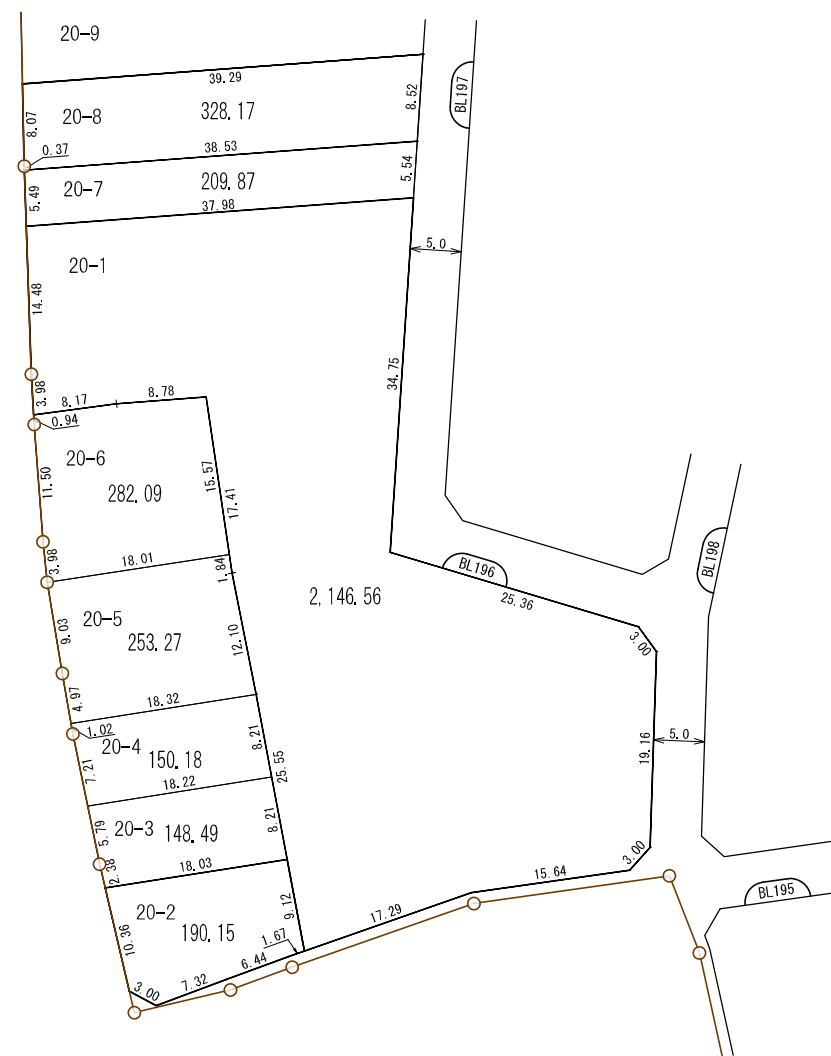

換地 図 (1/2)

所在 西大宮二丁目

参考図
 平成29年11月17日換地処分
 ※記載内容は換地処分当時の状況を示したものであり、
 現在の換地の位置を証明するものではありません。

凡 例	
	地区界
	町界
	街区番号
20-1	地番
	換地位置

換地 図 (2/2)

所在 西大宮二丁目

参考図
 平成29年11月17日換地処分
 ※記載内容は換地処分当時の状況を示したものであり、
 現在の換地の位置を証明するものではありません。

凡 例	
	地区界
	町界
	街区番号
20-9	地番
	換地位置