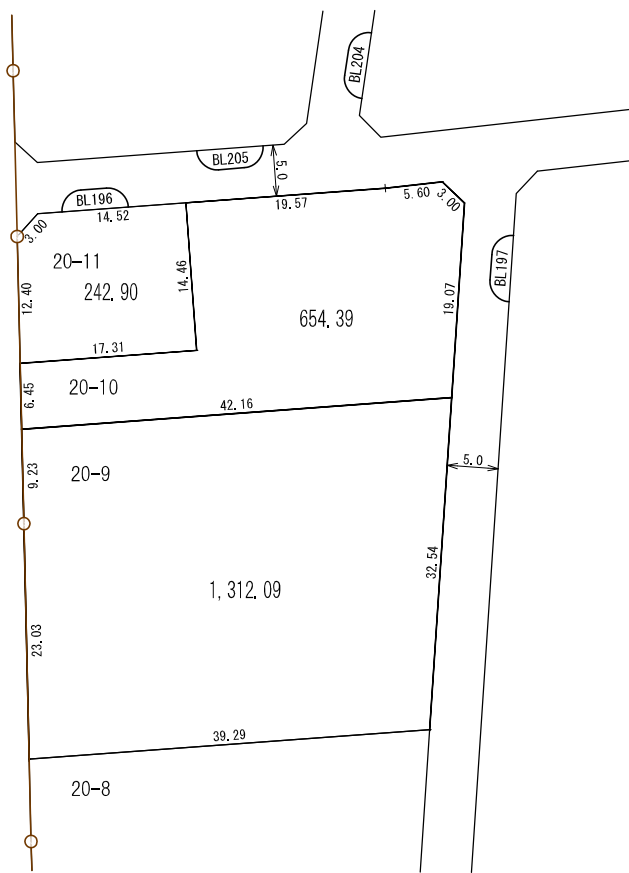

換地 図 (1/2)

所在 西大宮二丁目

参考図
 平成29年11月17日換地処分
 ※記載内容は換地処分当時の状況を示したものであり、
 現在の換地の位置を証明するものではありません。

凡 例	
	地区界
	町界
	街区番号
20-1	地番
	換地位置

換地 図 (2/2)

所在 西大宮二丁目

参考図
 平成29年11月17日換地処分
 ※記載内容は換地処分当時の状況を示したものであり、
 現在の換地の位置を証明するものではありません。

凡 例	
	地区界
	町界
	街区番号
20-9	地番
	換地位置