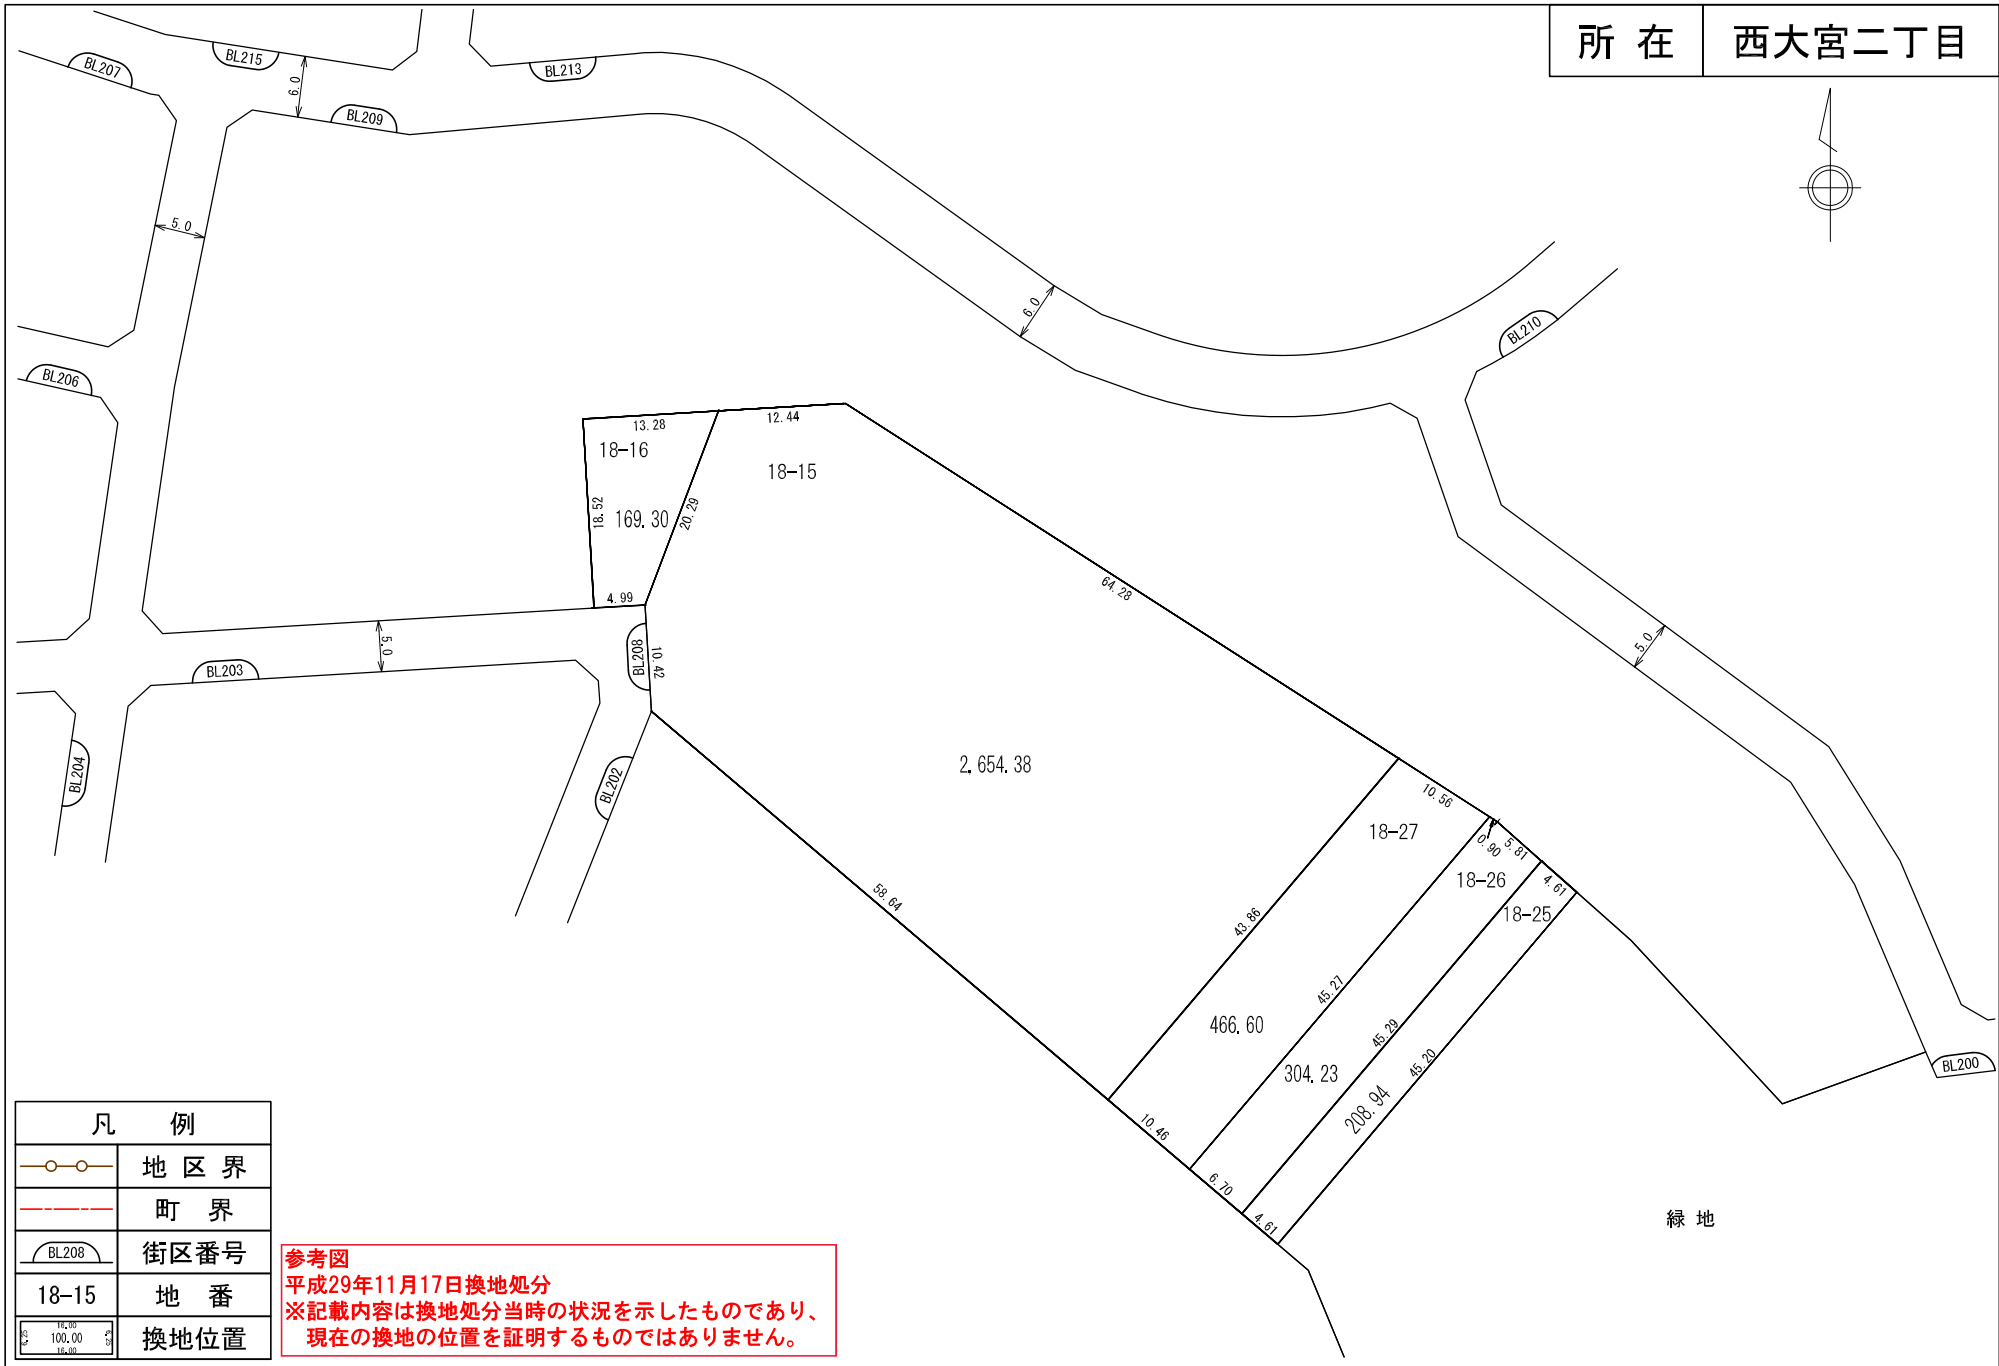

換地図

所在 西大宮二丁目

緑地

緑地

参考図
 平成29年11月17日換地処分
 ※記載内容は換地処分当時の状況を示したものであり、
 現在の換地の位置を証明するものではありません。

凡 例	
	地区界
	町界
	街区番号
	地番
	換地位置

換地 図

所在 西大宮二丁目

凡 例	
	地区界
	町界
	街区番号
18-15	地番
	換地位置

参考図
 平成29年11月17日換地処分
 ※記載内容は換地処分当時の状況を示したものであり、
 現在の換地の位置を証明するものではありません。

緑地

換地 図

所在 西大宮二丁目

凡 例	
	地区界
	町界
	街区番号
	地番
	換地位置

参考図
 平成29年11月17日換地処分
 ※記載内容は換地処分当時の状況を示したものであり、
 現在の換地の位置を証明するものではありません。

緑地

換地図

所在 西大宮二丁目

凡 例	
	地区界
	町界
	街区番号
18-24	地番
	換地位置

参考図
 平成29年11月17日換地処分
 ※記載内容は換地処分当時の状況を示したものであり、
 現在の換地の位置を証明するものではありません。