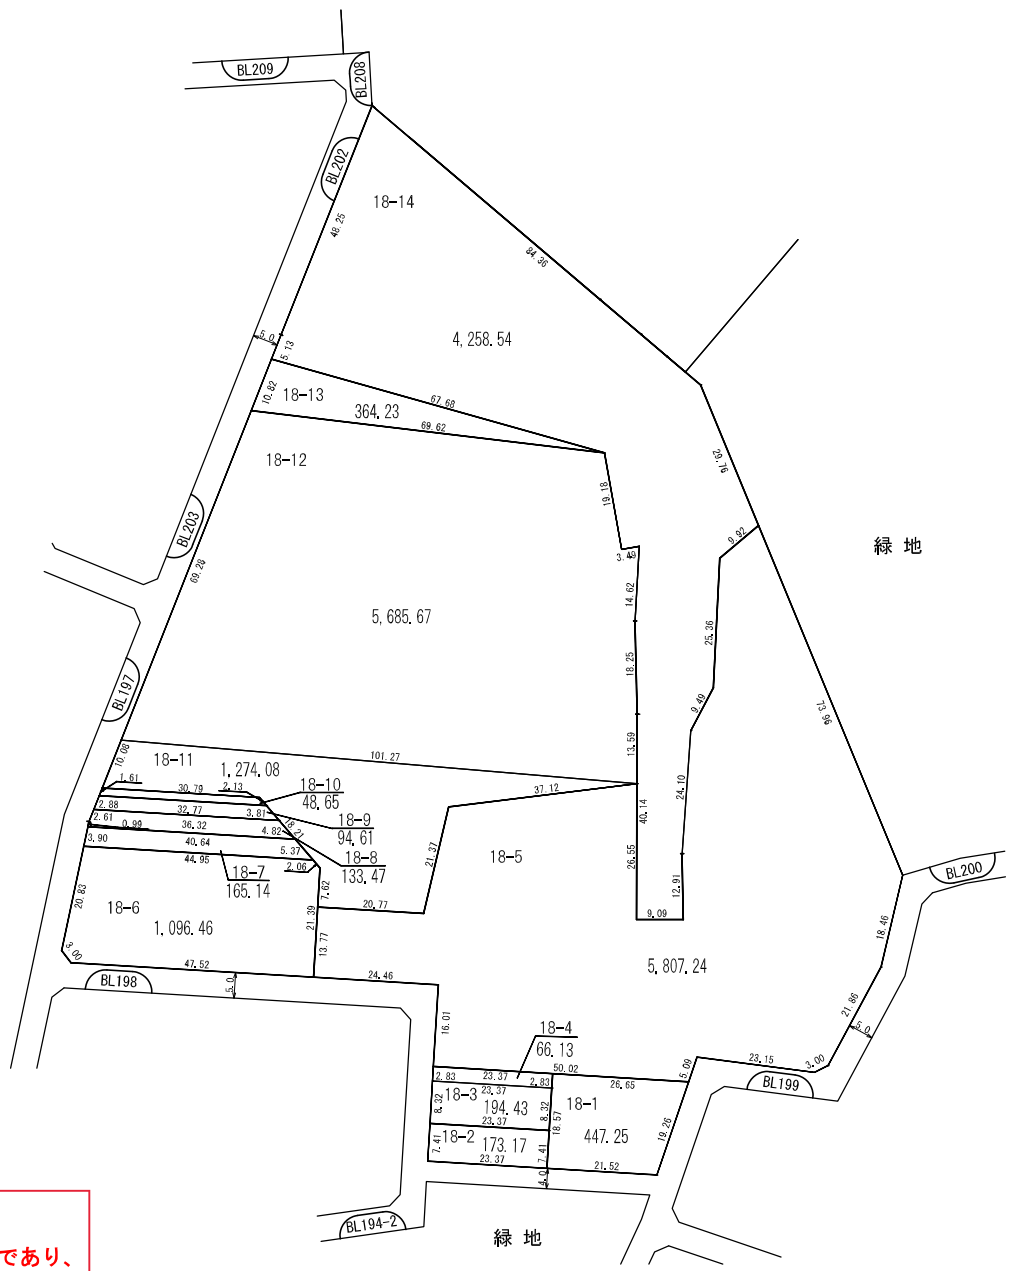

換地図

所在 西大宮二丁目

緑地

緑地

参考図
 平成29年11月17日換地処分
 ※記載内容は換地処分当時の状況を示したものであり、
 現在の換地の位置を証明するものではありません。

凡 例	
	地区界
	町界
	街区番号
	地番
	換地位置

換地 図

所在 西大宮二丁目

凡 例	
	地区界
	町界
	街区番号
18-15	地番
	換地位置

参考図
 平成29年11月17日換地処分
 ※記載内容は換地処分当時の状況を示したものであり、
 現在の換地の位置を証明するものではありません。

緑地

換地 図

所在 西大宮二丁目

凡 例	
	地区界
	町界
	街区番号
	地番
	換地位置

参考図
 平成29年11月17日換地処分
 ※記載内容は換地処分当時の状況を示したものであり、
 現在の換地の位置を証明するものではありません。

緑地

換地図

所在 西大宮二丁目

凡 例	
	地区界
	町界
	街区番号
18-24	地番
	換地位置

参考図
 平成29年11月17日換地処分
 ※記載内容は換地処分当時の状況を示したものであり、
 現在の換地の位置を証明するものではありません。