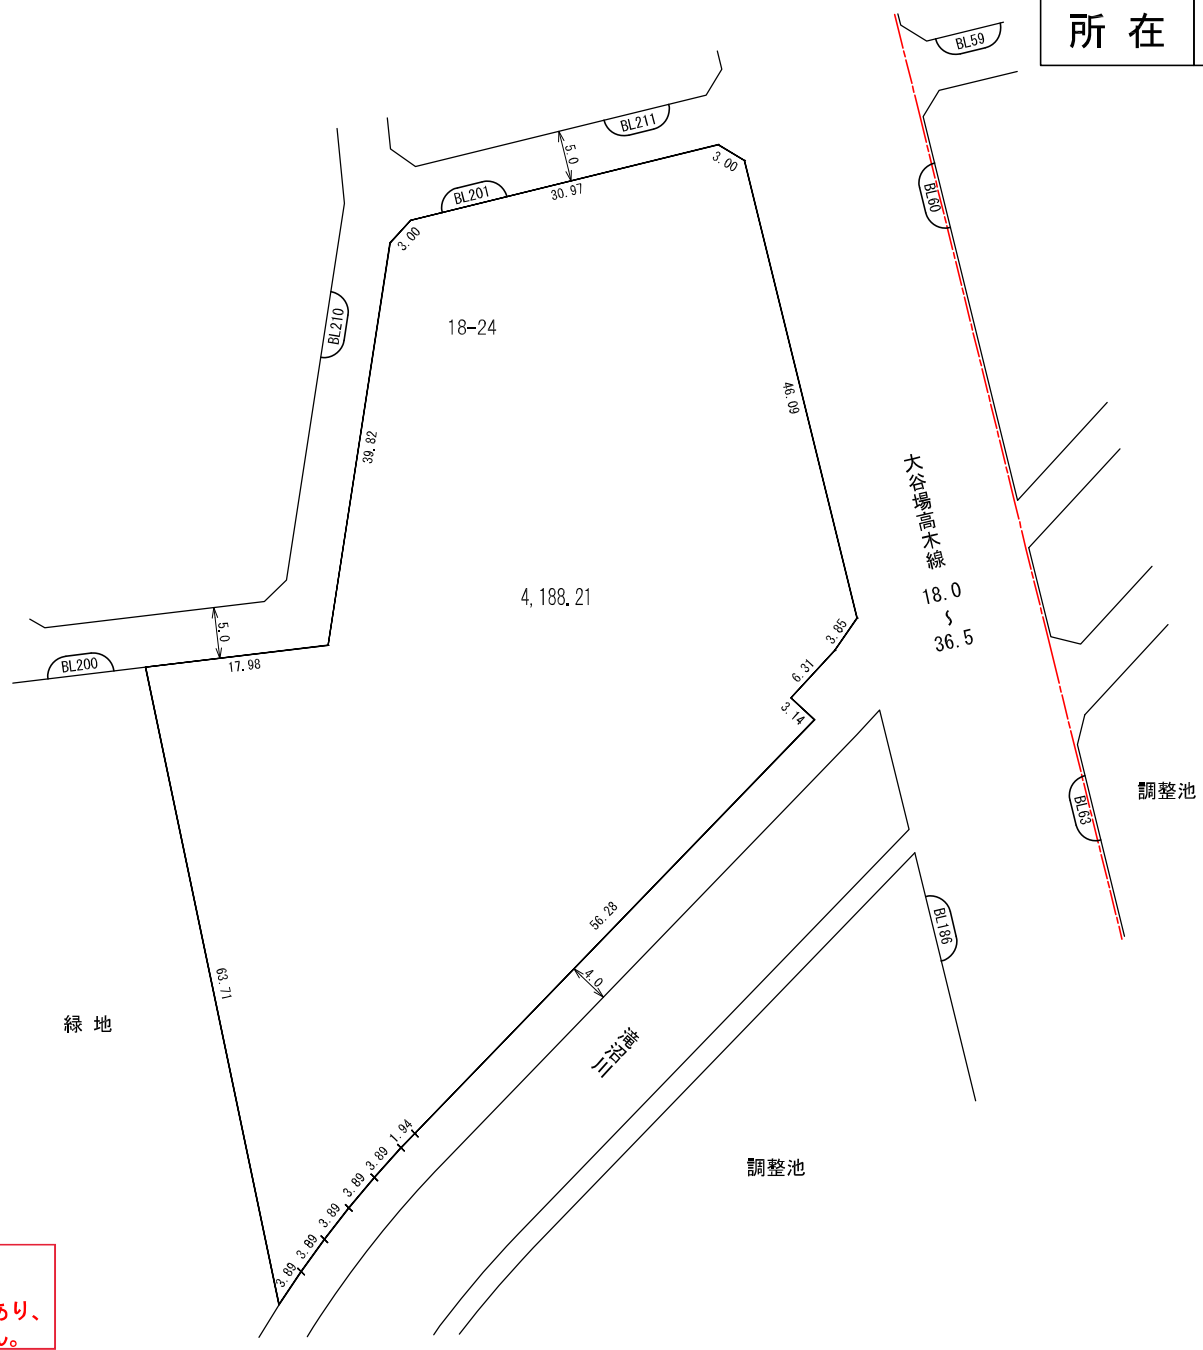

換地図

所在 西大宮二丁目

緑地

緑地

参考図
 平成29年11月17日換地処分
 ※記載内容は換地処分当時の状況を示したものであり、
 現在の換地の位置を証明するものではありません。

凡 例	
	地区界
	町界
	街区番号
	地番
	換地位置

換地 図

所在 西大宮二丁目

凡 例	
	地区界
	町界
	街区番号
18-15	地番
	換地位置

参考図
 平成29年11月17日換地処分
 ※記載内容は換地処分当時の状況を示したものであり、
 現在の換地の位置を証明するものではありません。

緑地

換地 図

所在 西大宮二丁目

凡 例	
	地区界
	町界
	街区番号
	地番
	換地位置

参考図
 平成29年11月17日換地処分
 ※記載内容は換地処分当時の状況を示したものであり、
 現在の換地の位置を証明するものではありません。

緑地

換地図

所在 西大宮二丁目

凡 例	
	地区界
	町界
	街区番号
18-24	地番
	換地位置

参考図
 平成29年11月17日換地処分
 ※記載内容は換地処分当時の状況を示したものであり、
 現在の換地の位置を証明するものではありません。