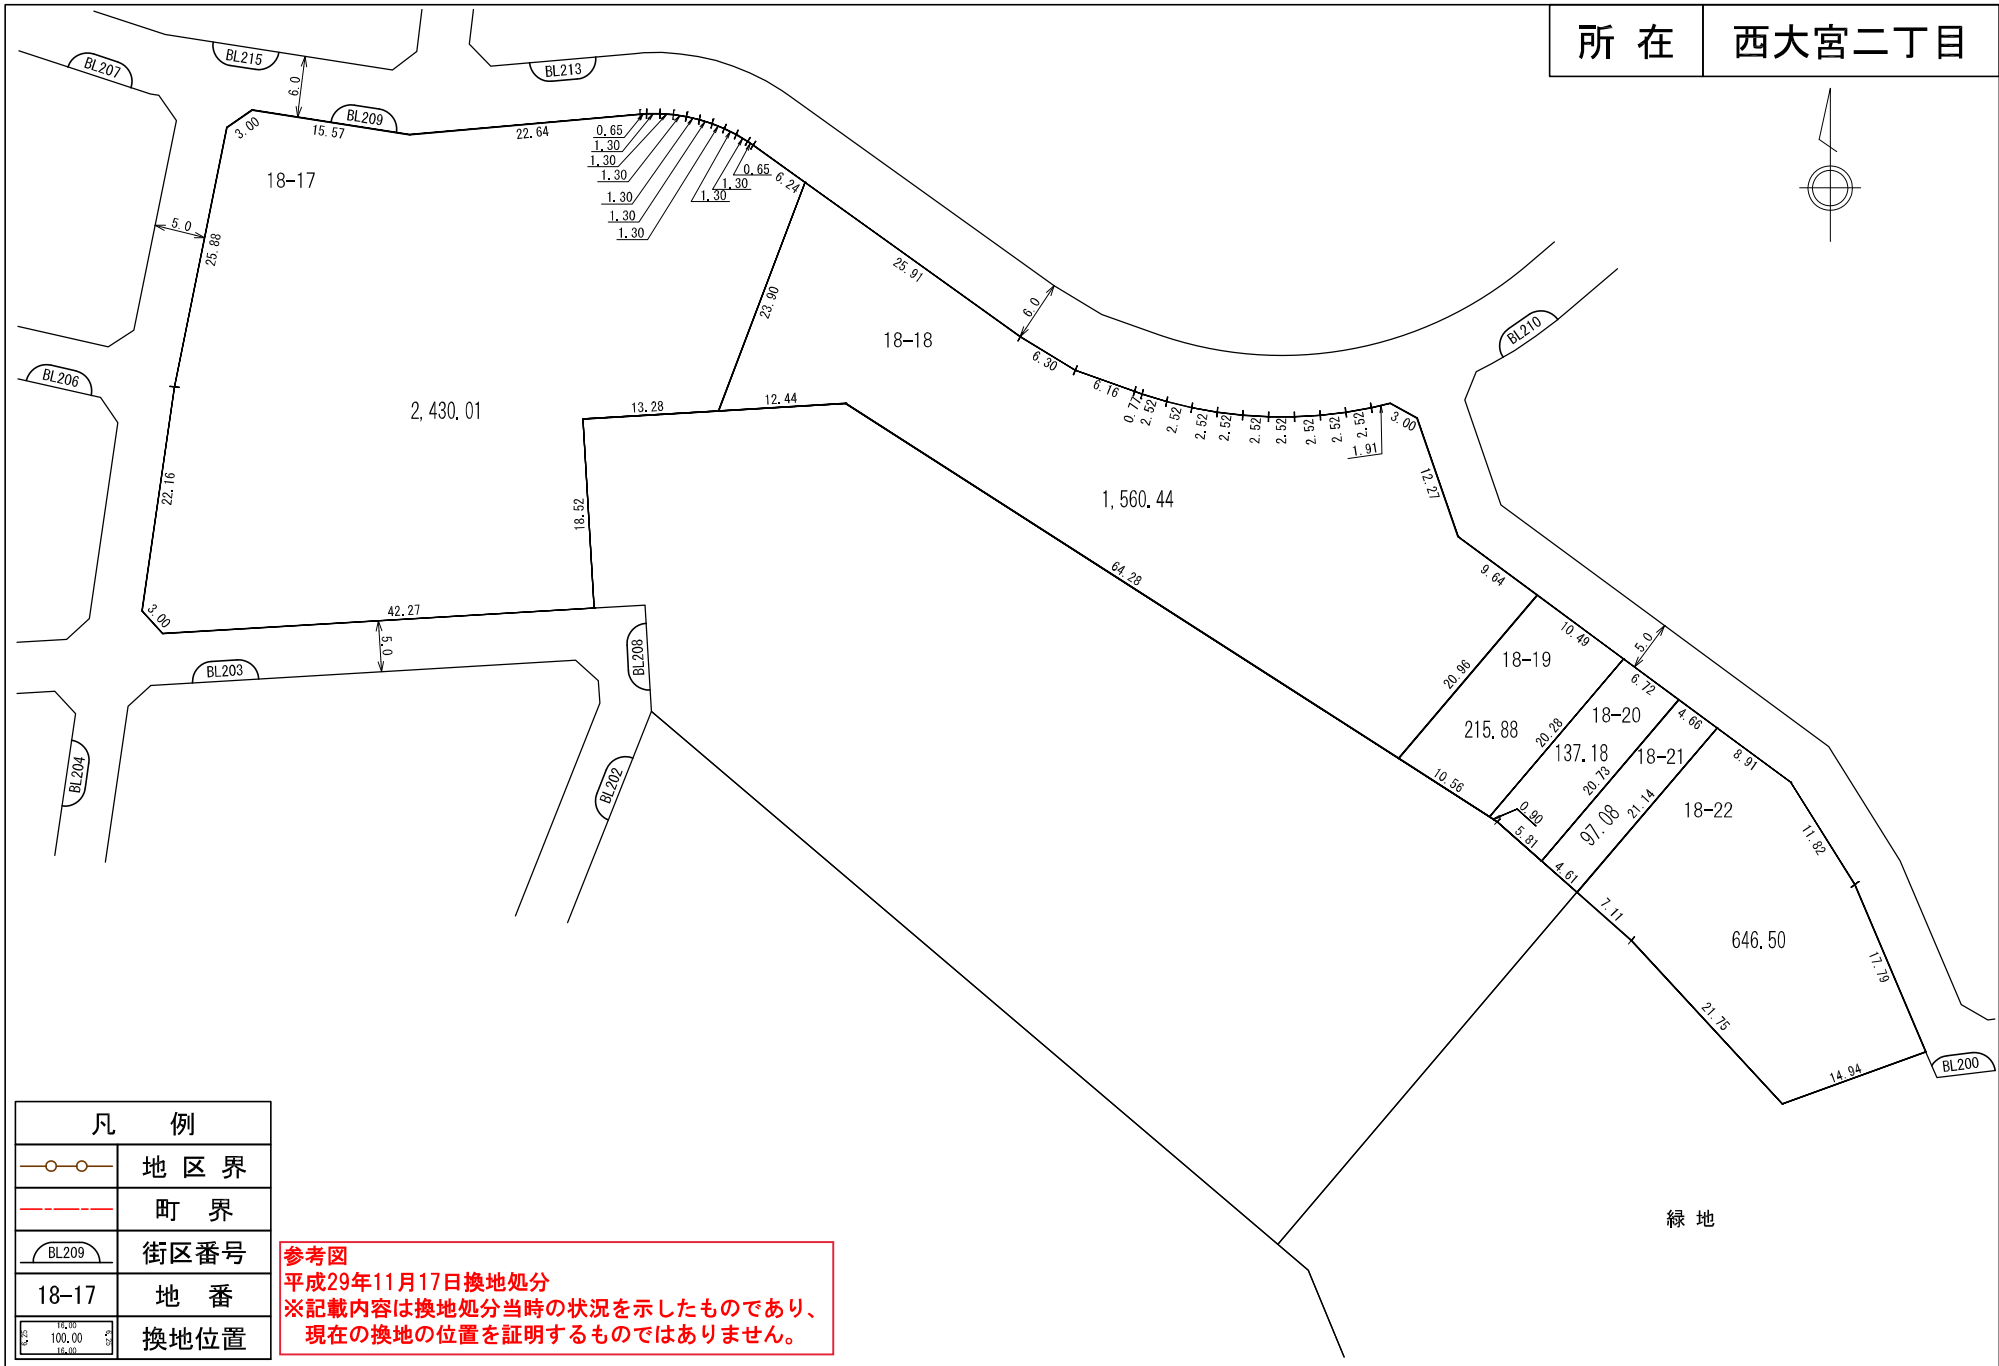

換地図

所在 西大宮二丁目

緑地

緑地

参考図
 平成29年11月17日換地処分
 ※記載内容は換地処分当時の状況を示したものであり、
 現在の換地の位置を証明するものではありません。

凡 例	
	地区界
	町界
	街区番号
	地番
	換地位置

換地 図

所在 西大宮二丁目

凡 例	
	地区界
	町界
	街区番号
18-15	地番
	換地位置

参考図
 平成29年11月17日換地処分
 ※記載内容は換地処分当時の状況を示したものであり、
 現在の換地の位置を証明するものではありません。

緑地

換地 図

所在 西大宮二丁目

凡 例	
	地区界
	町界
	街区番号
	地番
	換地位置

参考図
 平成29年11月17日換地処分
 ※記載内容は換地処分当時の状況を示したものであり、
 現在の換地の位置を証明するものではありません。

緑地

換地図

所在 西大宮二丁目

凡 例	
	地区界
	町界
	街区番号
18-24	地番
	換地位置

参考図
 平成29年11月17日換地処分
 ※記載内容は換地処分当時の状況を示したものであり、
 現在の換地の位置を証明するものではありません。