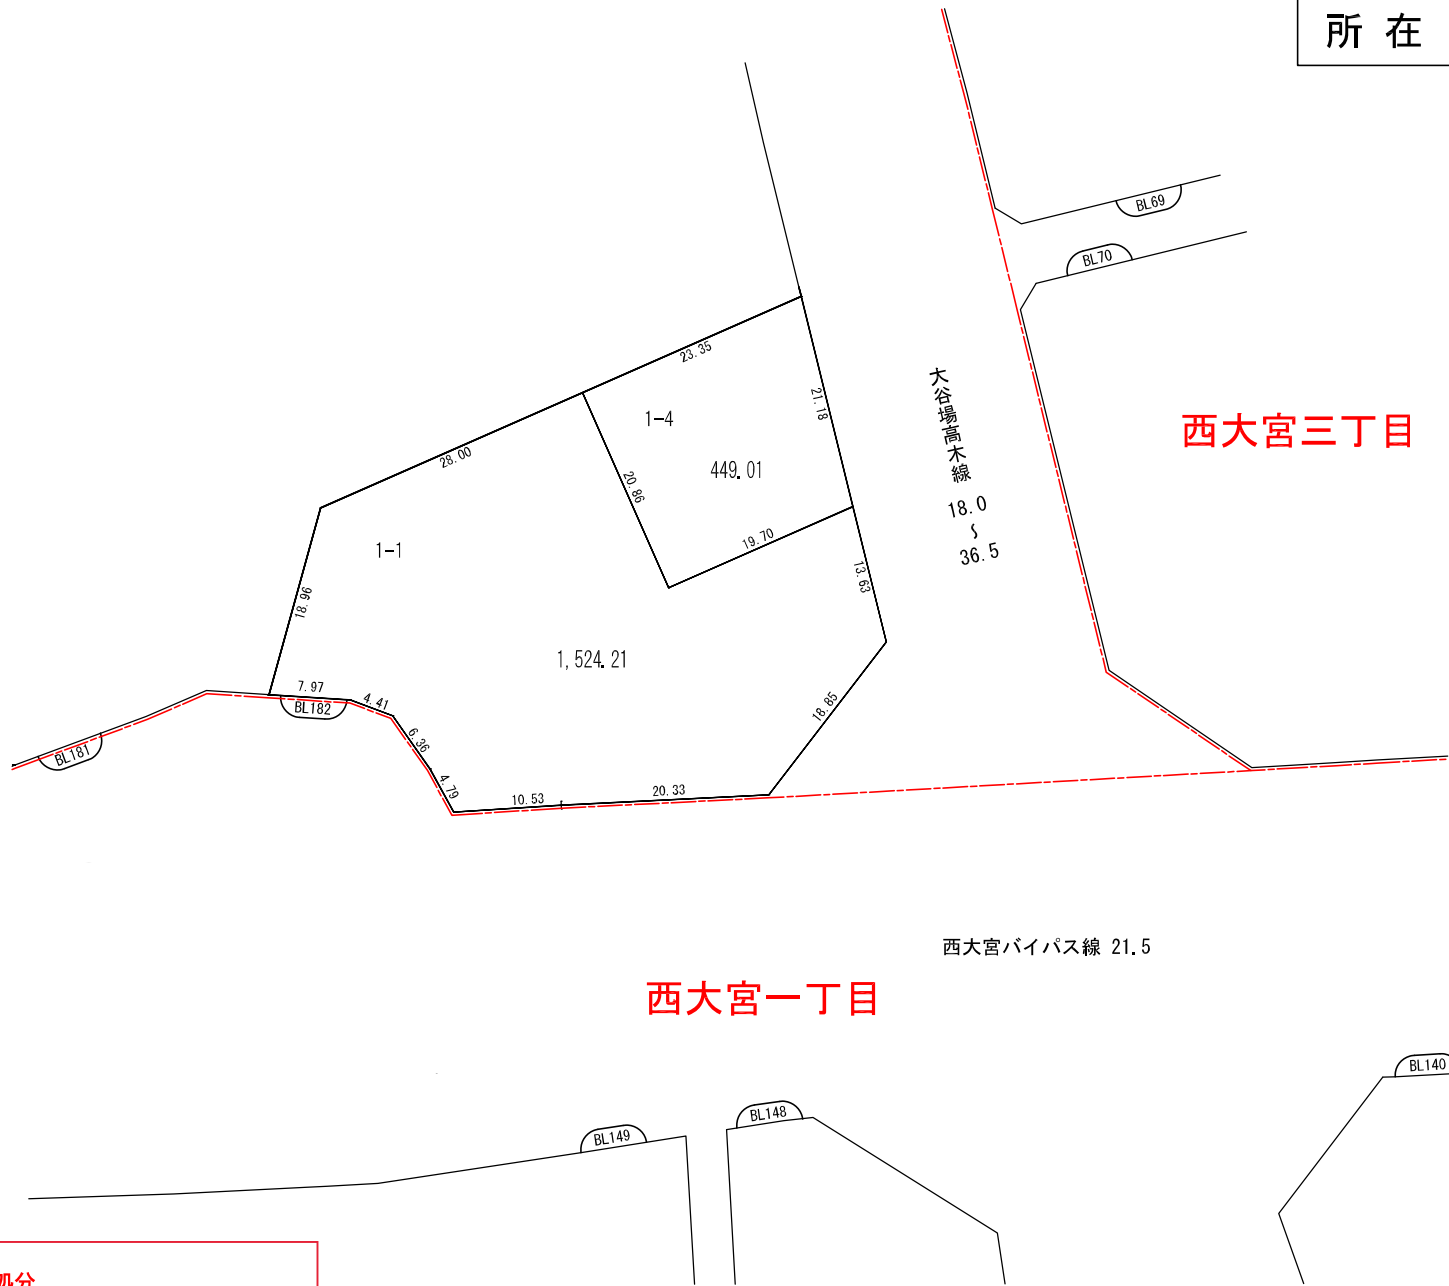

# 換地図

所在 西大宮二丁目

西大宮三丁目

西大宮一丁目

参考図  
 平成29年11月17日換地処分  
 ※記載内容は換地処分当時の状況を示したものであり、  
 現在の換地の位置を証明するものではありません。

凡 例	
	地区界
	町界
	街区番号
1-1	地番
	換地位置

# 換地図

所在 西大宮二丁目

西大宮三丁目

西大宮一丁目

西大宮バイパス線 21.5

凡 例	
	地区界
	町界
	街区番号
1-2	地番
	換地位置

参考図  
 平成29年11月17日換地処分  
 ※記載内容は換地処分当時の状況を示したものであり、  
 現在の換地の位置を証明するものではありません。

# 換地図

所在 西大宮二丁目

西大宮一丁目

西大宮バイパス線 21.5

凡 例	
	地区界
	町界
	街区番号
	地番
	換地位置

参考図  
 平成29年11月17日換地処分  
 ※記載内容は換地処分当時の状況を示したものであり、  
 現在の換地の位置を証明するものではありません。