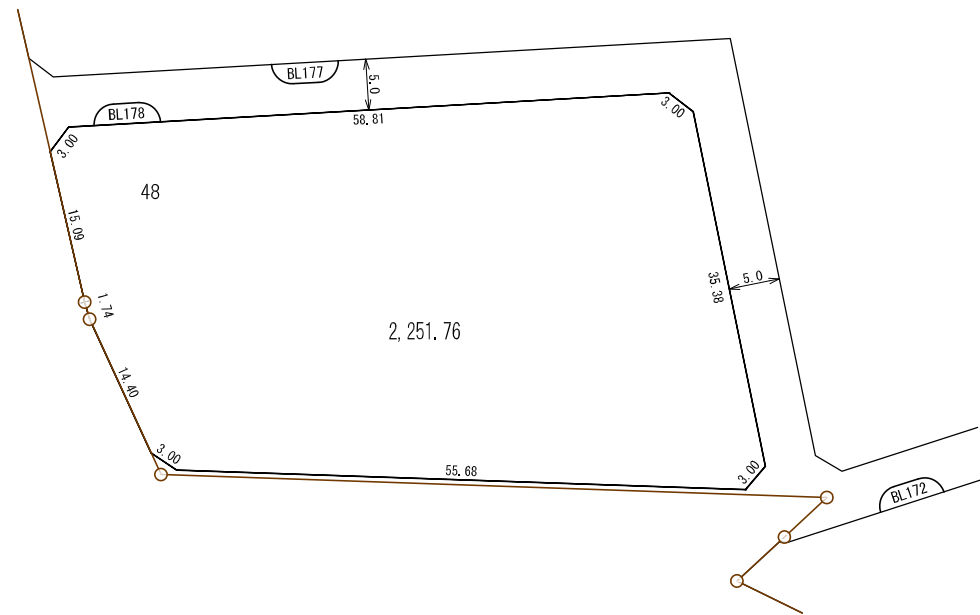

換地図

所在 西大宮一丁目

凡 例	
	地区界
	町界
	街区番号
48	地番
	換地位置

参考図
 平成29年11月17日換地処分
 ※記載内容は換地処分当時の状況を示したものであり、
 現在の換地の位置を証明するものではありません。