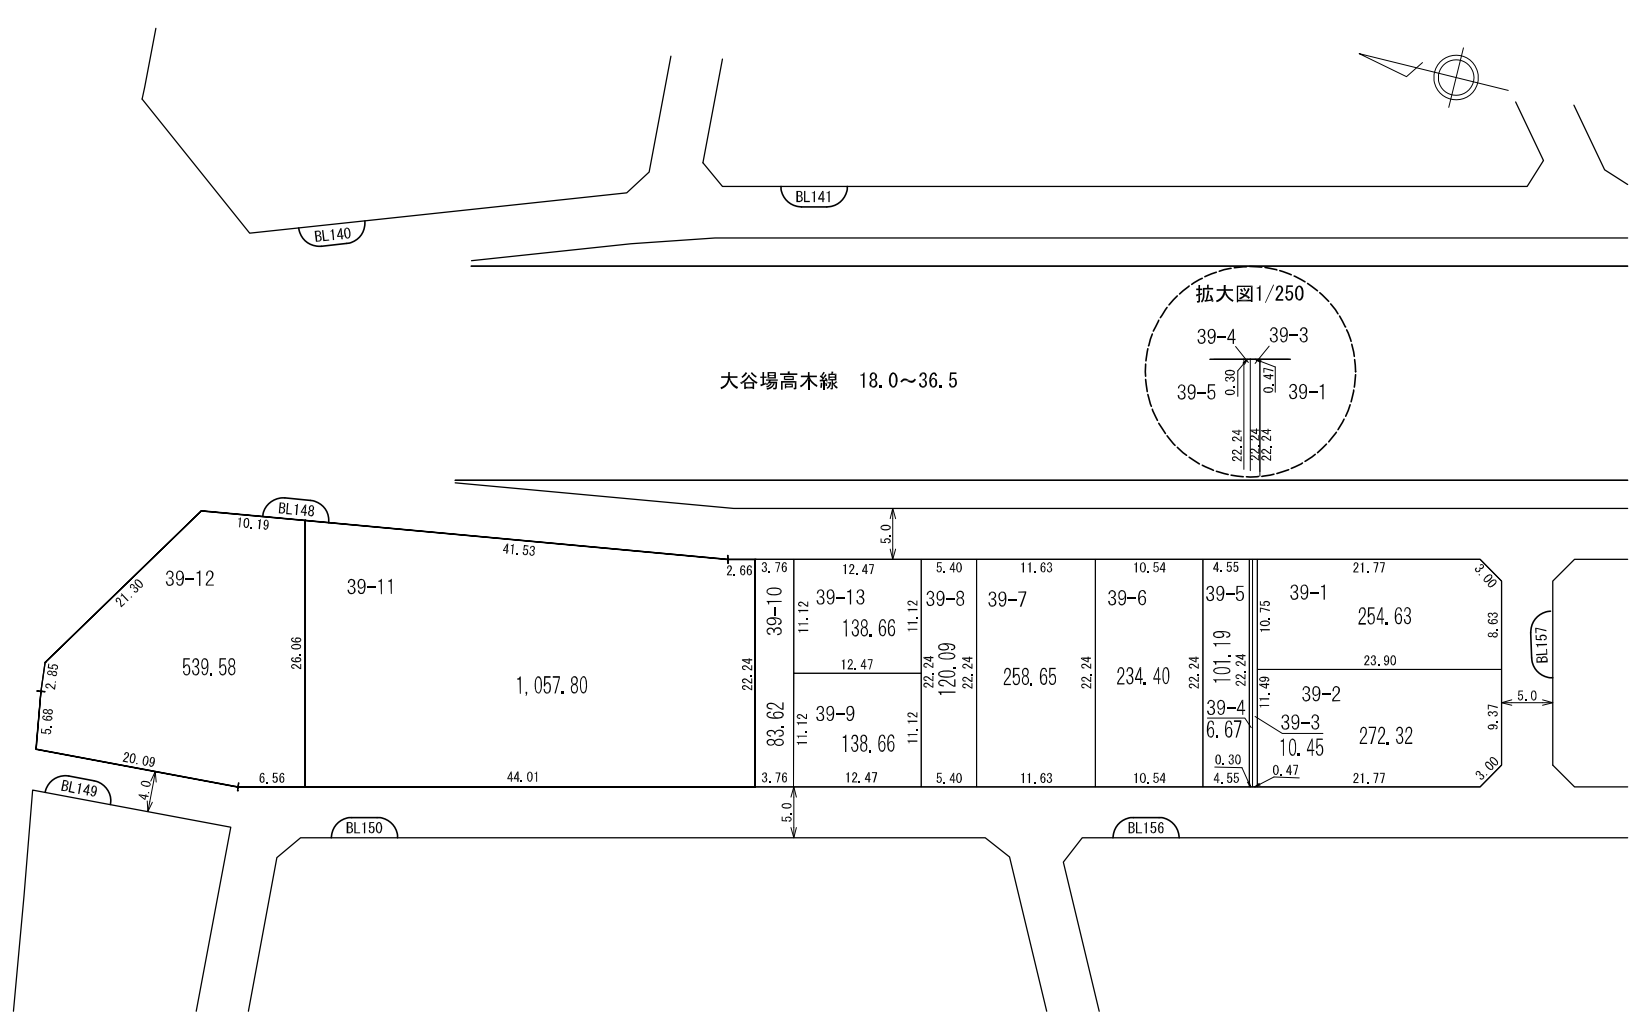

# 換地図

所在 西大宮一丁目

西大宮三丁目  
西大宮二丁目

西大宮バイパス線  
21.5

**参考図**  
平成29年11月17日換地処分  
※記載内容は換地処分当時の状況を示したものであり、現在の換地の位置を証明するものではありません。

凡 例	
	地区界
	町界
	街区番号
	地番
	換地位置