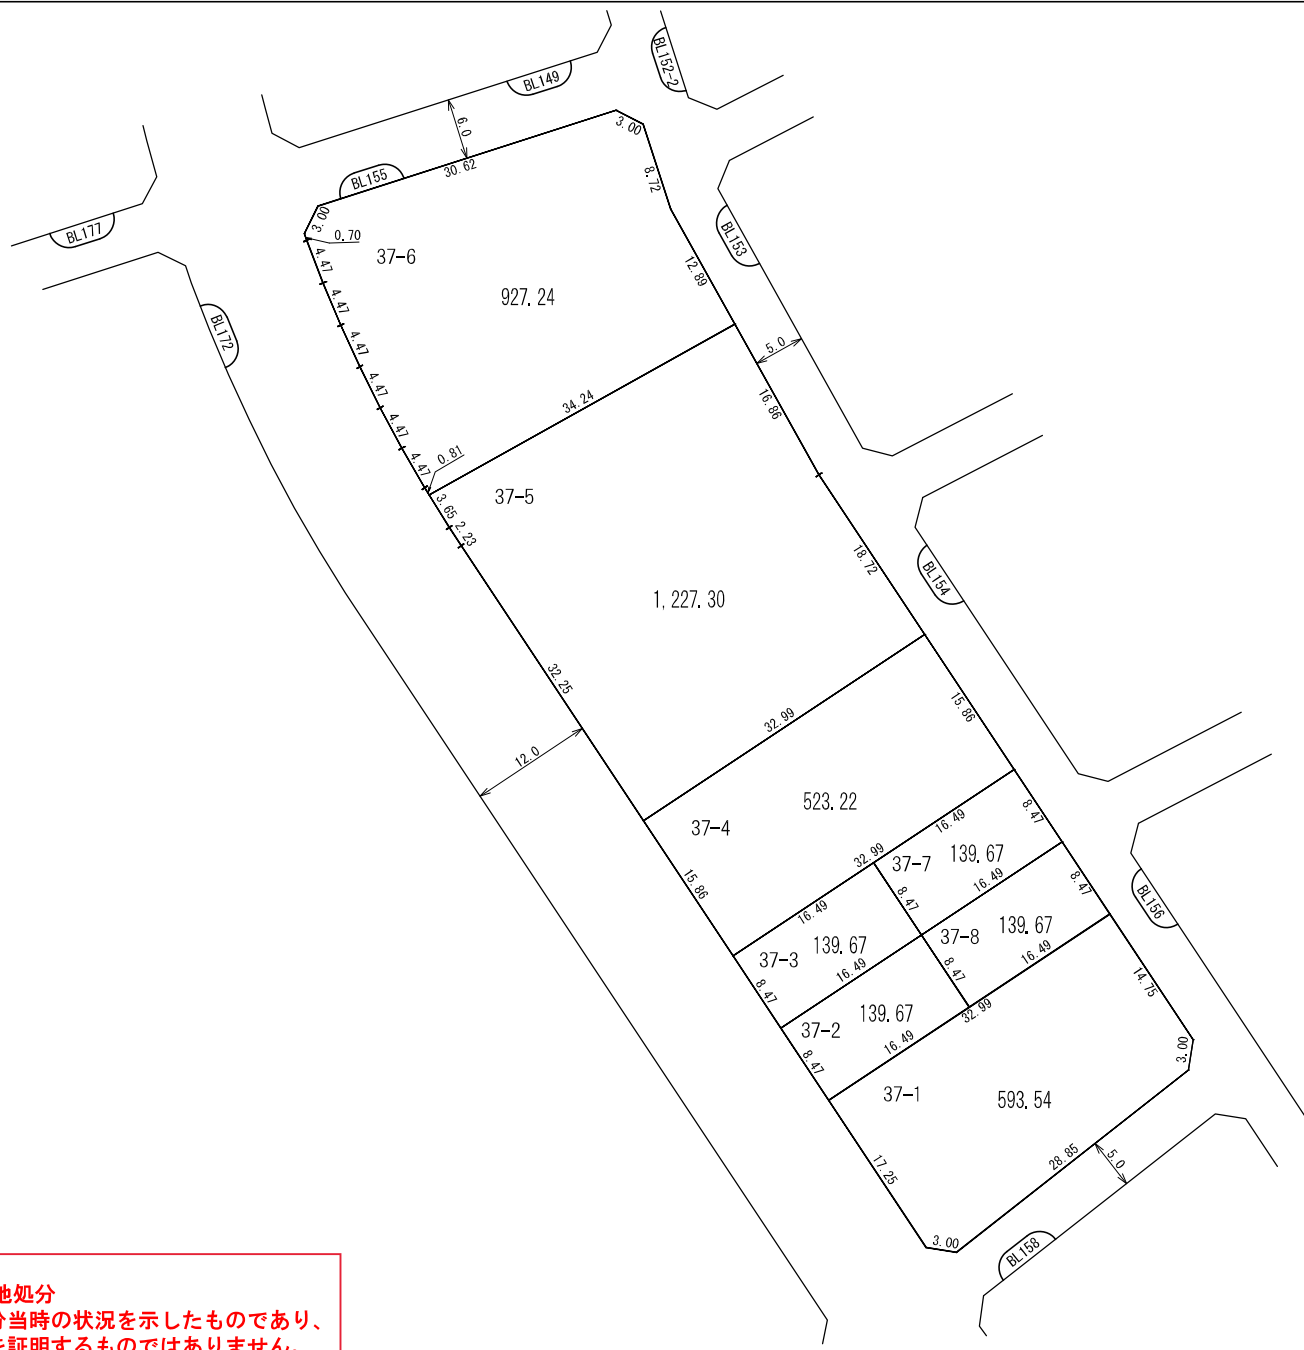

換地 図

所在 西大宮一丁目

参考図
 平成29年11月17日換地処分
 ※記載内容は換地処分当時の状況を示したものであり、
 現在の換地の位置を証明するものではありません。

| 凡 例 | |
|------|------|
| | 地区界 |
| | 町界 |
| | 街区番号 |
| 37-1 | 地番 |
| | 換地位置 |