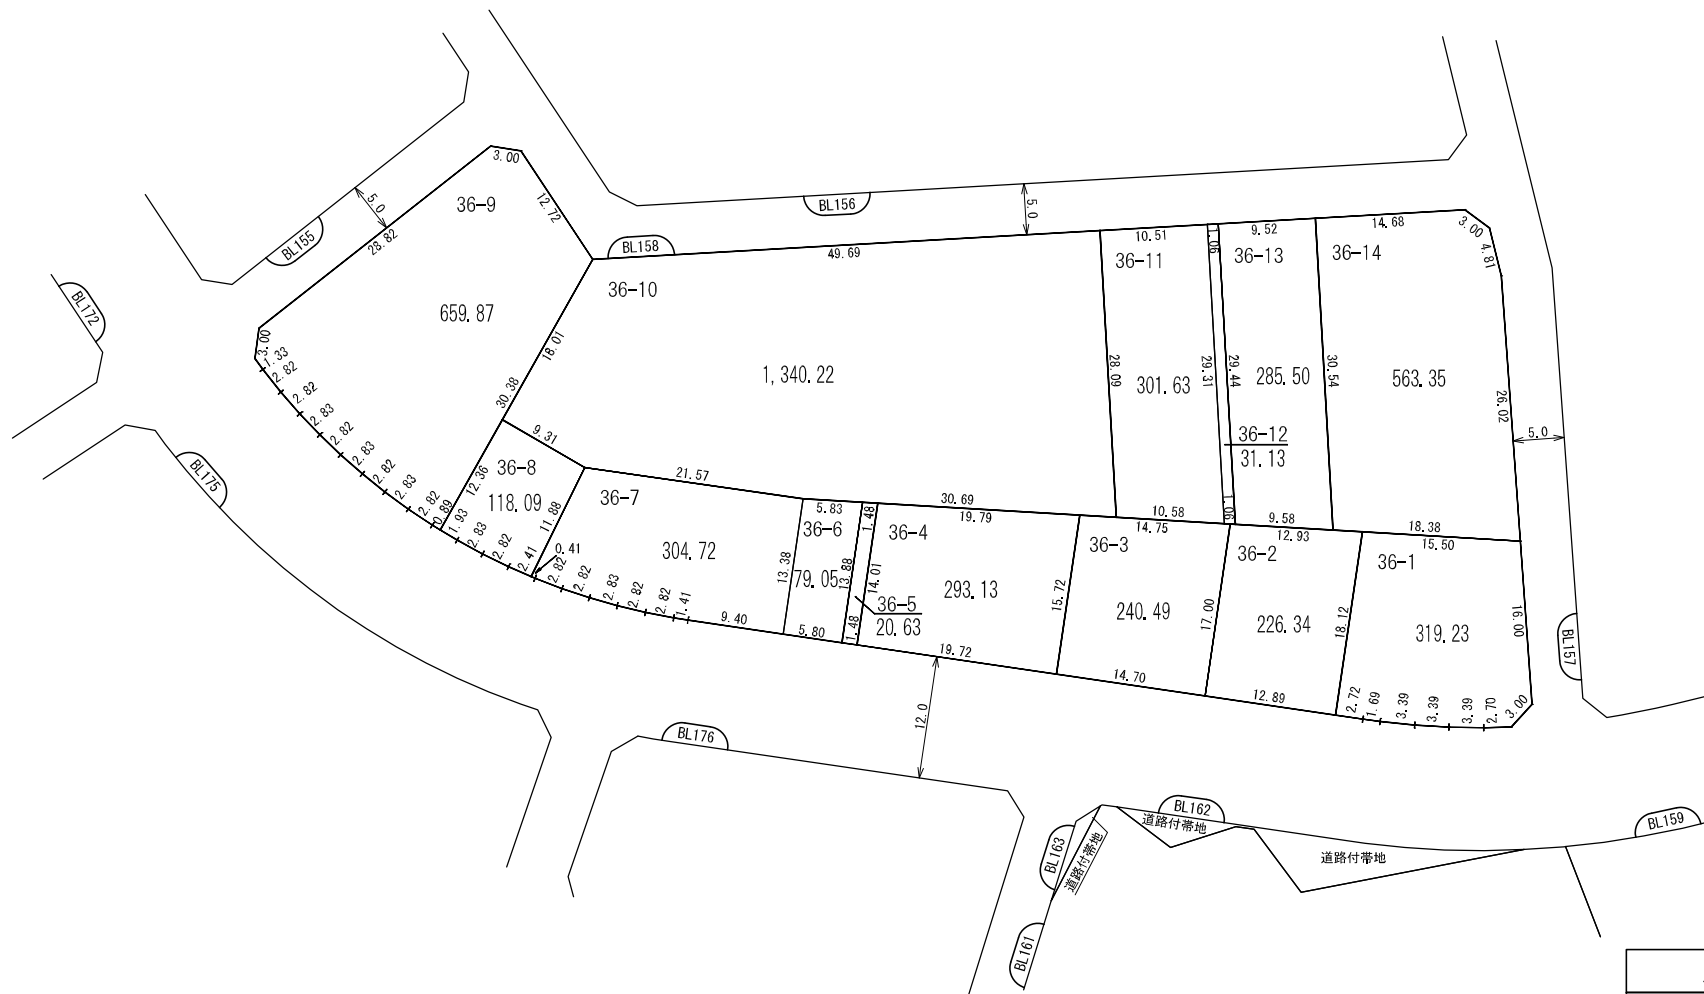

換地図

所在 西大宮一丁目

参考図
 平成29年11月17日換地処分
 ※記載内容は換地処分当時の状況を示したものであり、
 現在の換地の位置を証明するものではありません。

凡 例	
	地区界
	町界
	街区番号
	地番
	換地位置