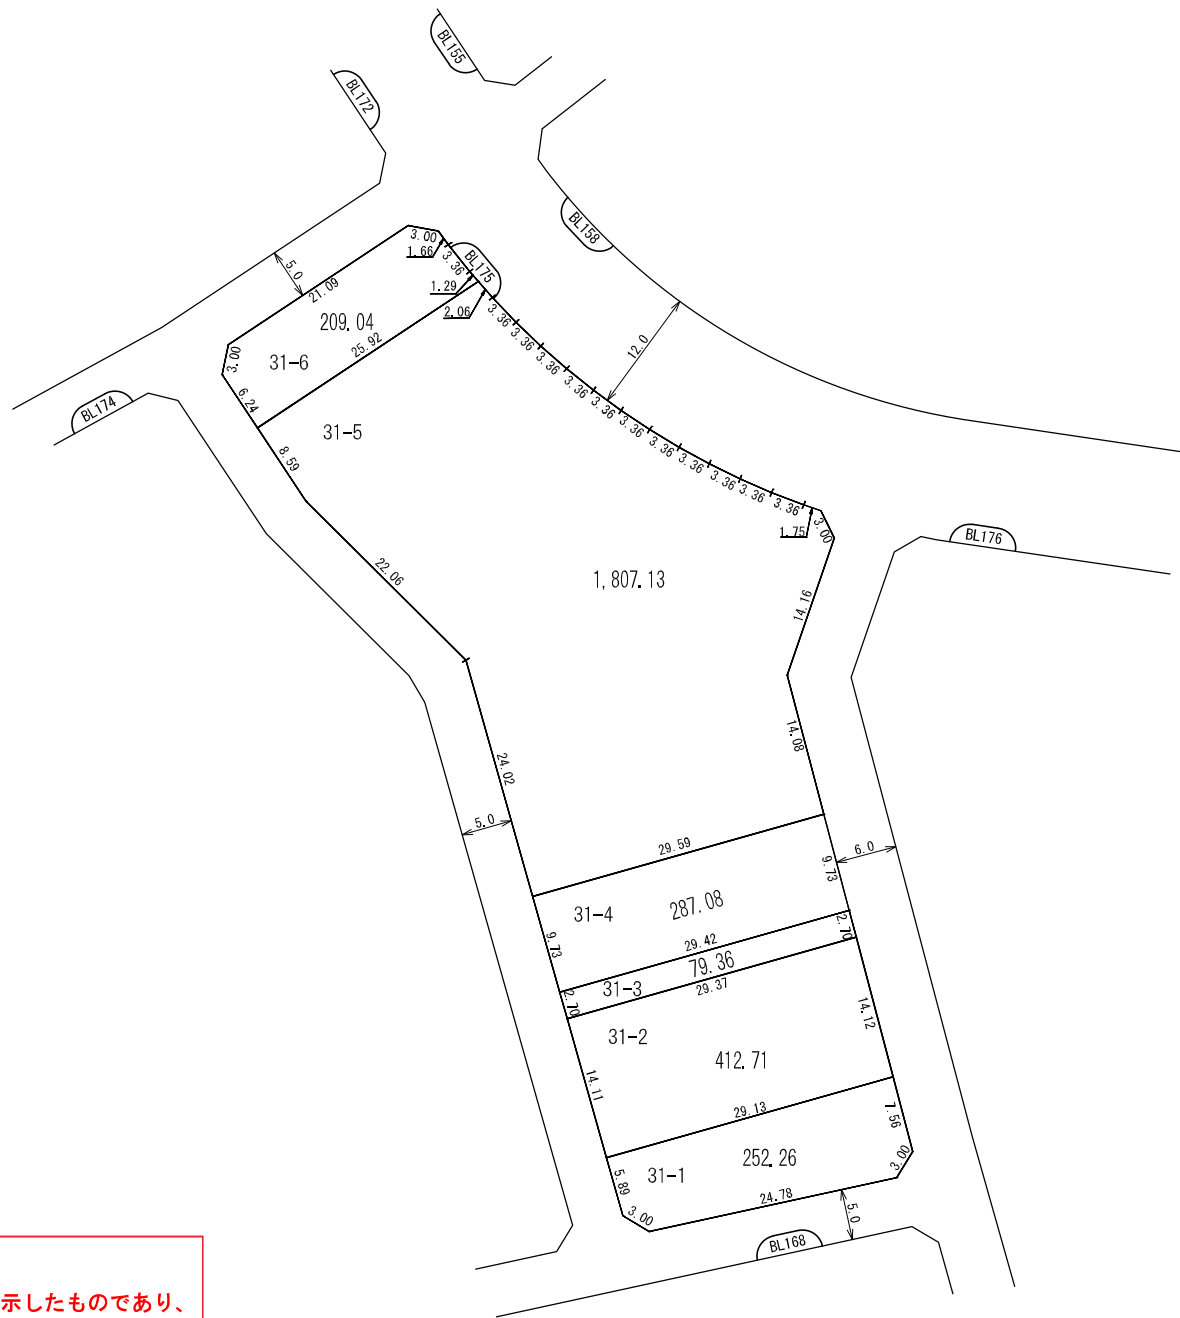

換地図

所在 西大宮一丁目

参考図
 平成29年11月17日換地処分
 ※記載内容は換地処分当時の状況を示したものであり、
 現在の換地の位置を証明するものではありません。

凡 例	
	地区界
	町界
	街区番号
31-1	地番
	換地位置