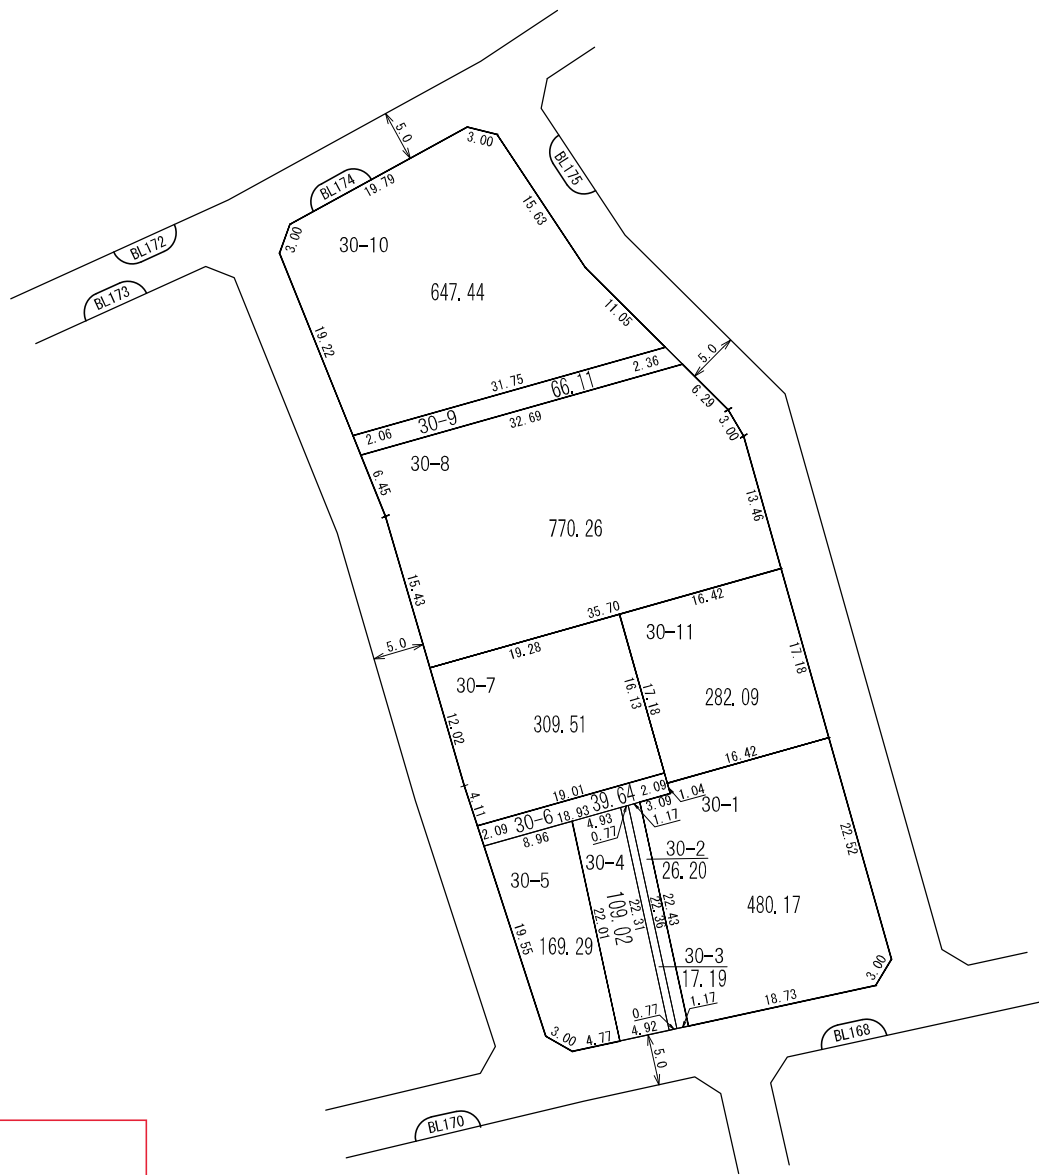

換地 図

所在 西大宮一丁目

参考図
 平成29年11月17日換地処分
 ※記載内容は換地処分当時の状況を示したものであり、
 現在の換地の位置を証明するものではありません。

凡 例	
	地区界
	町界
	街区番号
	地番
	換地位置