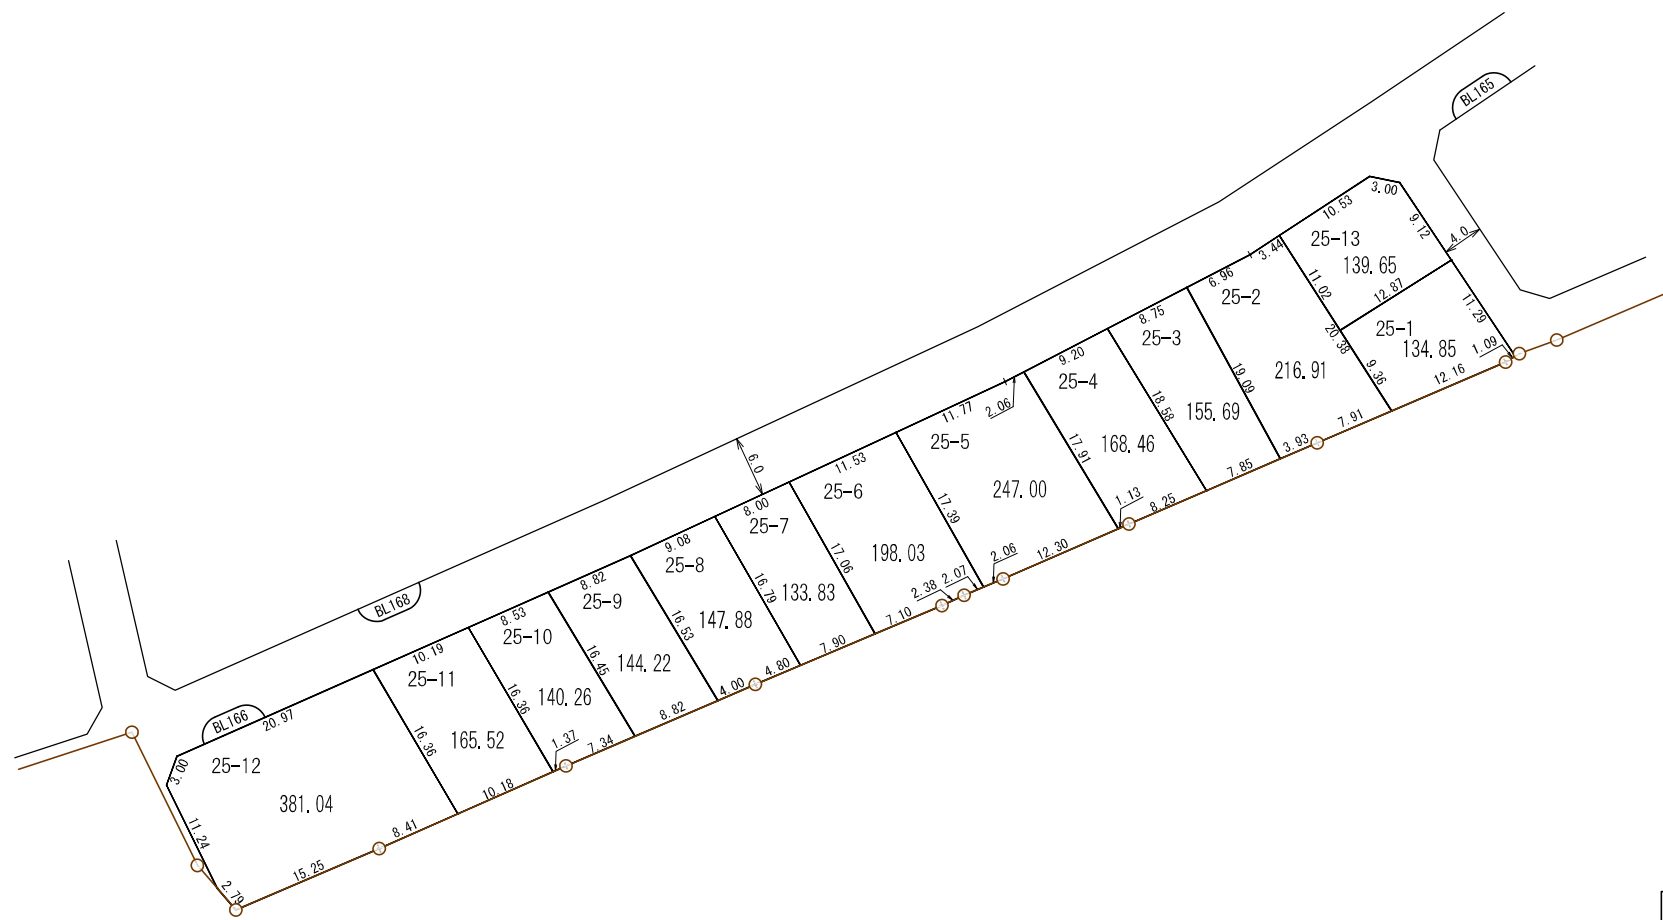

換地図

所在 西大宮一丁目

参考図
 平成29年11月17日換地処分
 ※記載内容は換地処分当時の状況を示したものであり、
 現在の換地の位置を証明するものではありません。

凡 例	
	地区界
	町界
	街区番号
25-1	地番
	換地位置