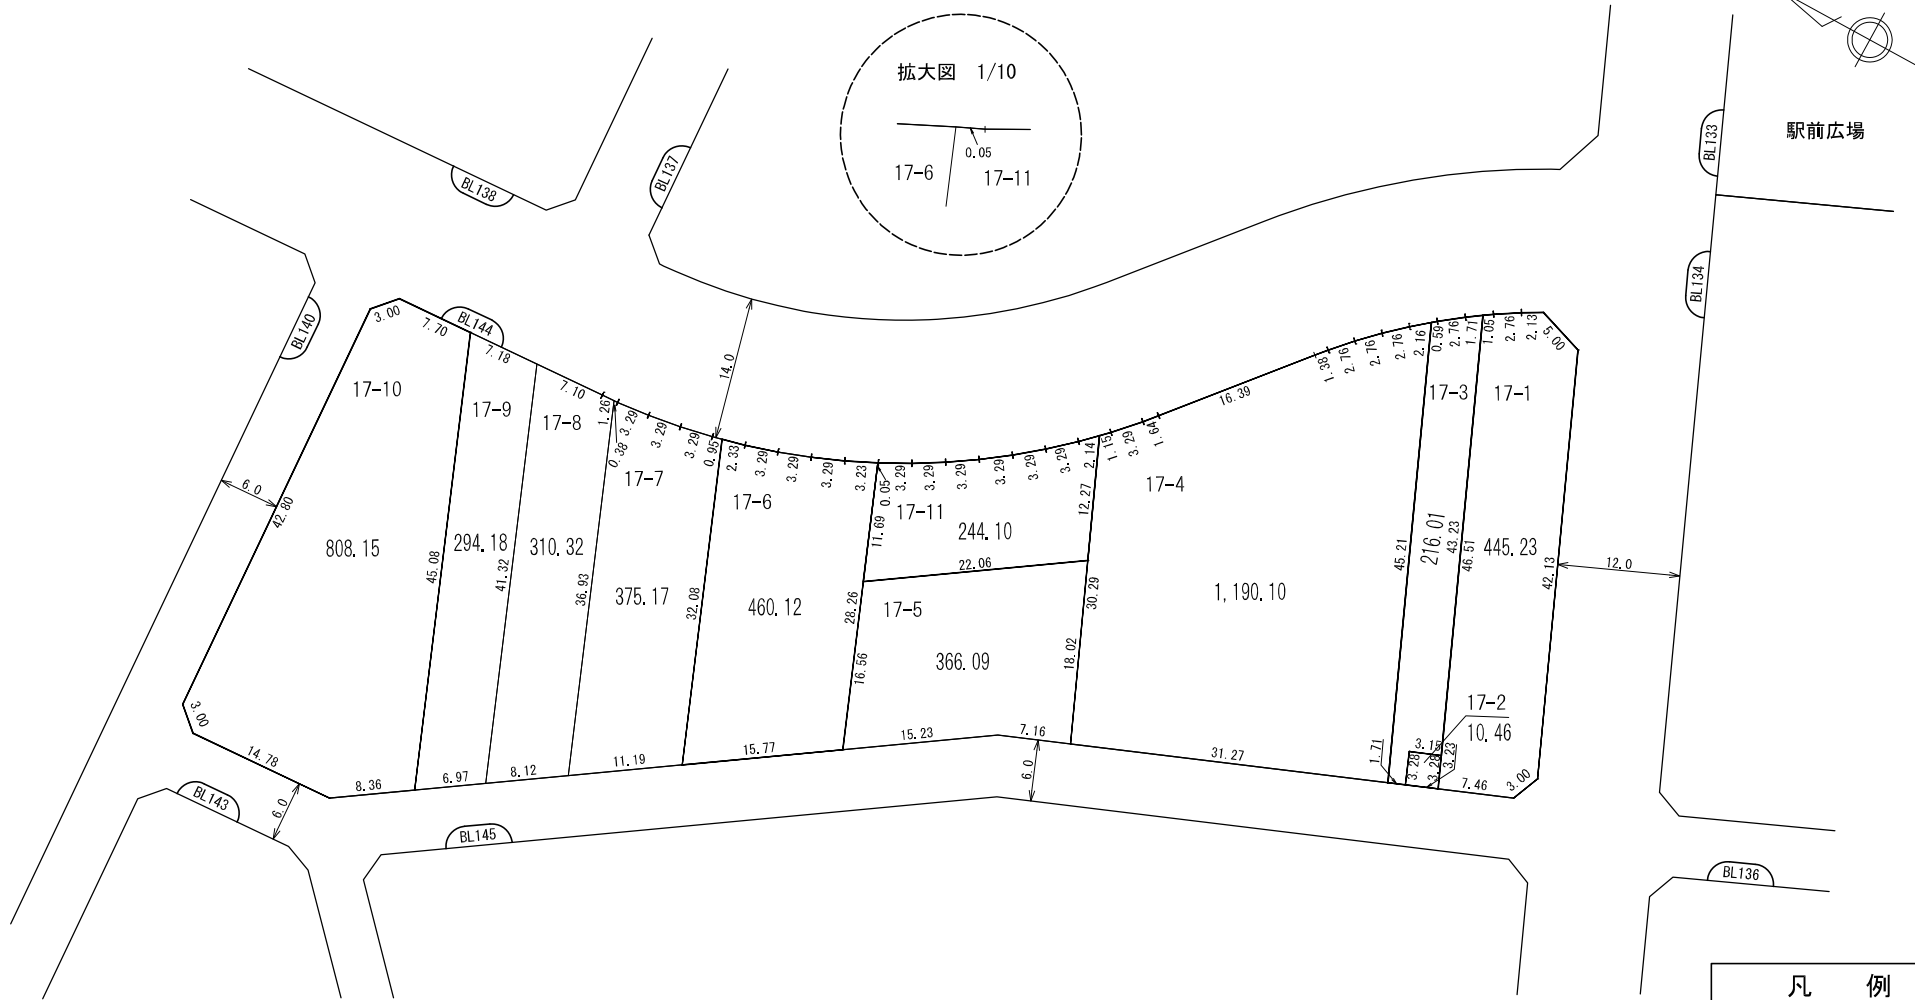

# 換地図

所在 西大宮一丁目

**参考図**  
 平成29年11月17日換地処分  
 ※記載内容は換地処分当時の状況を示したものであり、  
 現在の換地の位置を証明するものではありません。

凡 例	
	地区界
	町界
	街区番号
	地番
	換地位置