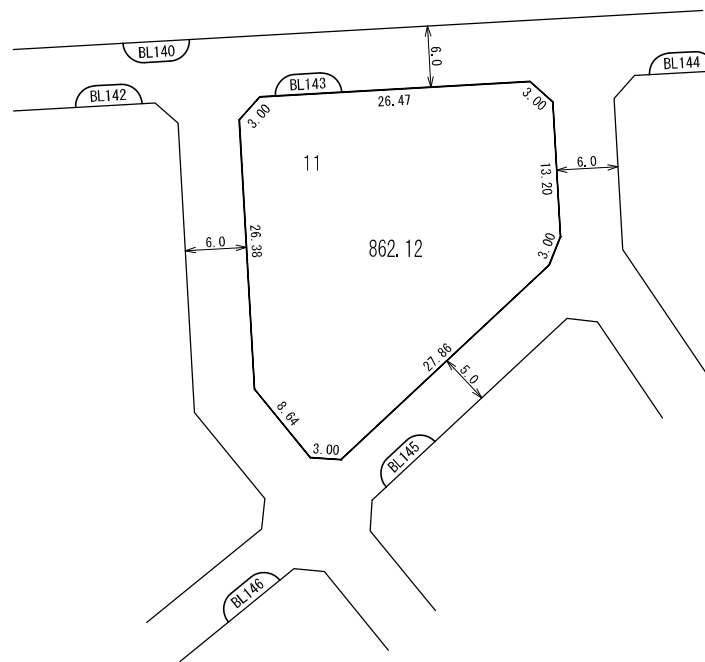

換地 図

所在 西大宮一丁目

参考図
 平成29年11月17日換地処分
 ※記載内容は換地処分当時の状況を示したものであり、
 現在の換地の位置を証明するものではありません。

凡 例	
	地区界
	町界
	街区番号
11	地番
	換地位置