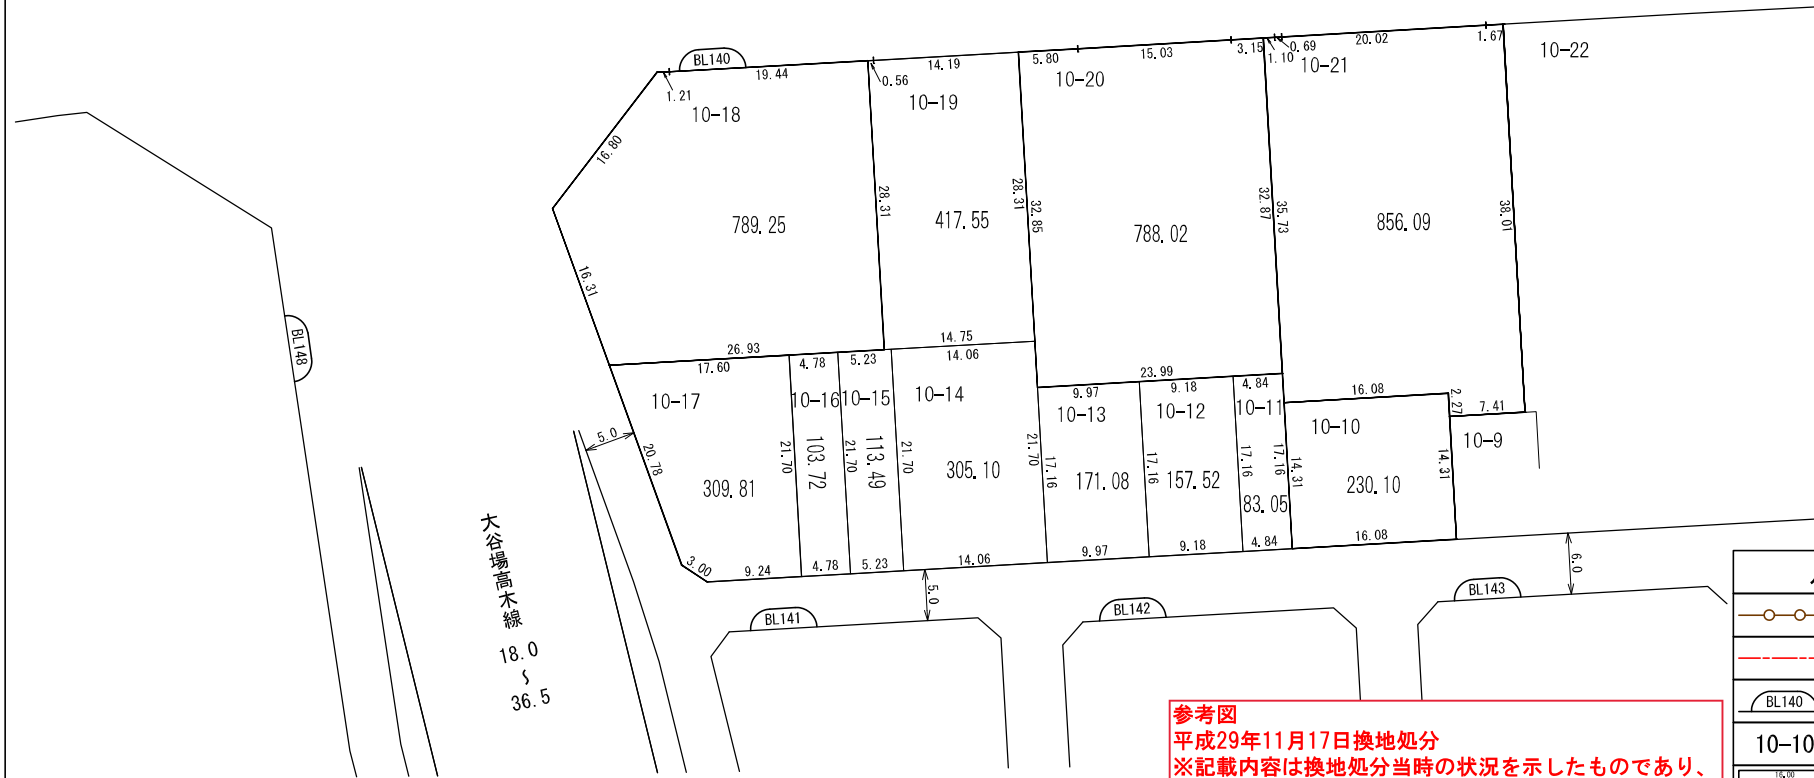

換地図 (1/2)

所在 西大宮一丁目

西大宮三丁目

参考図
 平成29年11月17日換地処分
 ※記載内容は換地処分当時の状況を示したものであり、現在の換地の位置を証明するものではありません。

凡 例	
	地区界
	町界
	街区番号
10-1	地番
	換地位置

換地図 (2/2)

所在 西大宮一丁目

西大宮二丁目

西大宮三丁目

西大宮バイパス線 21.5

大谷場高木線
18.0
36.5

参考図
平成29年11月17日換地処分
※記載内容は換地処分当時の状況を示したものであり、現在の換地の位置を証明するものではありません。

凡 例	
	地区界
	町界
	街区番号
10-10	地番
	換地位置