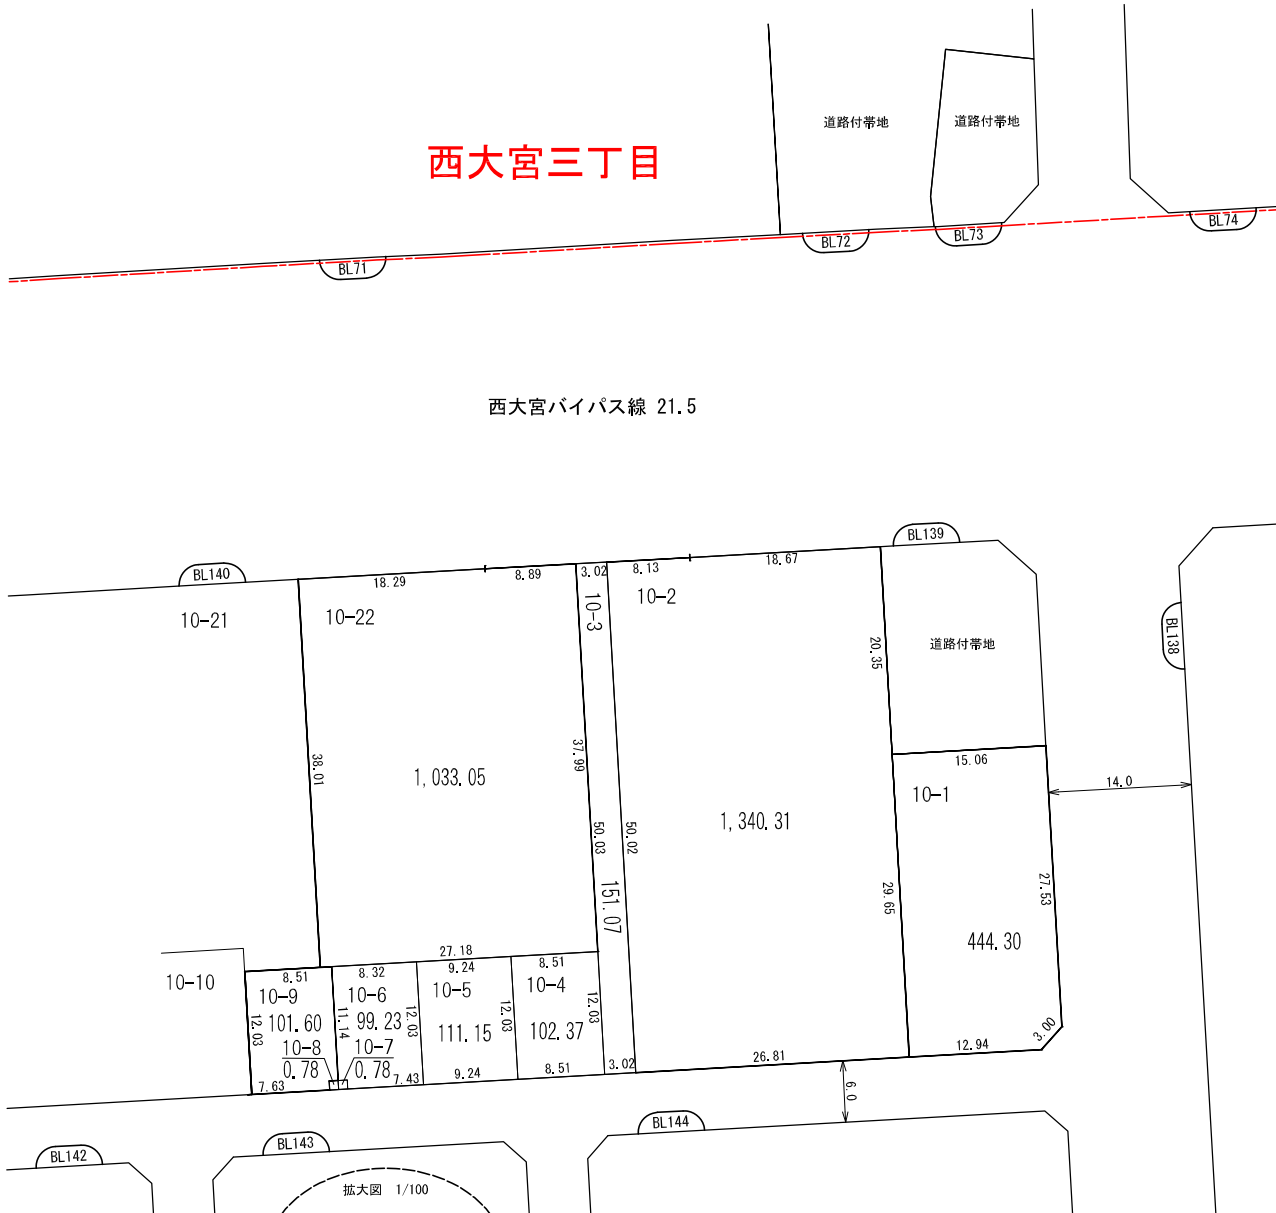

換地図 (1/2)

所在 西大宮一丁目

西大宮三丁目

参考図
 平成29年11月17日換地処分
 ※記載内容は換地処分当時の状況を示したものであり、現在の換地の位置を証明するものではありません。

凡 例	
	地区界
	町界
	街区番号
10-1	地番
	換地位置

換地図 (2/2)

所在 西大宮一丁目

西大宮二丁目

西大宮三丁目

西大宮バイパス線 21.5

大谷場高木線
18.0
36.5

参考図
平成29年11月17日換地処分
※記載内容は換地処分当時の状況を示したものであり、現在の換地の位置を証明するものではありません。

凡 例	
	地区界
	町界
	街区番号
10-10	地番
	換地位置