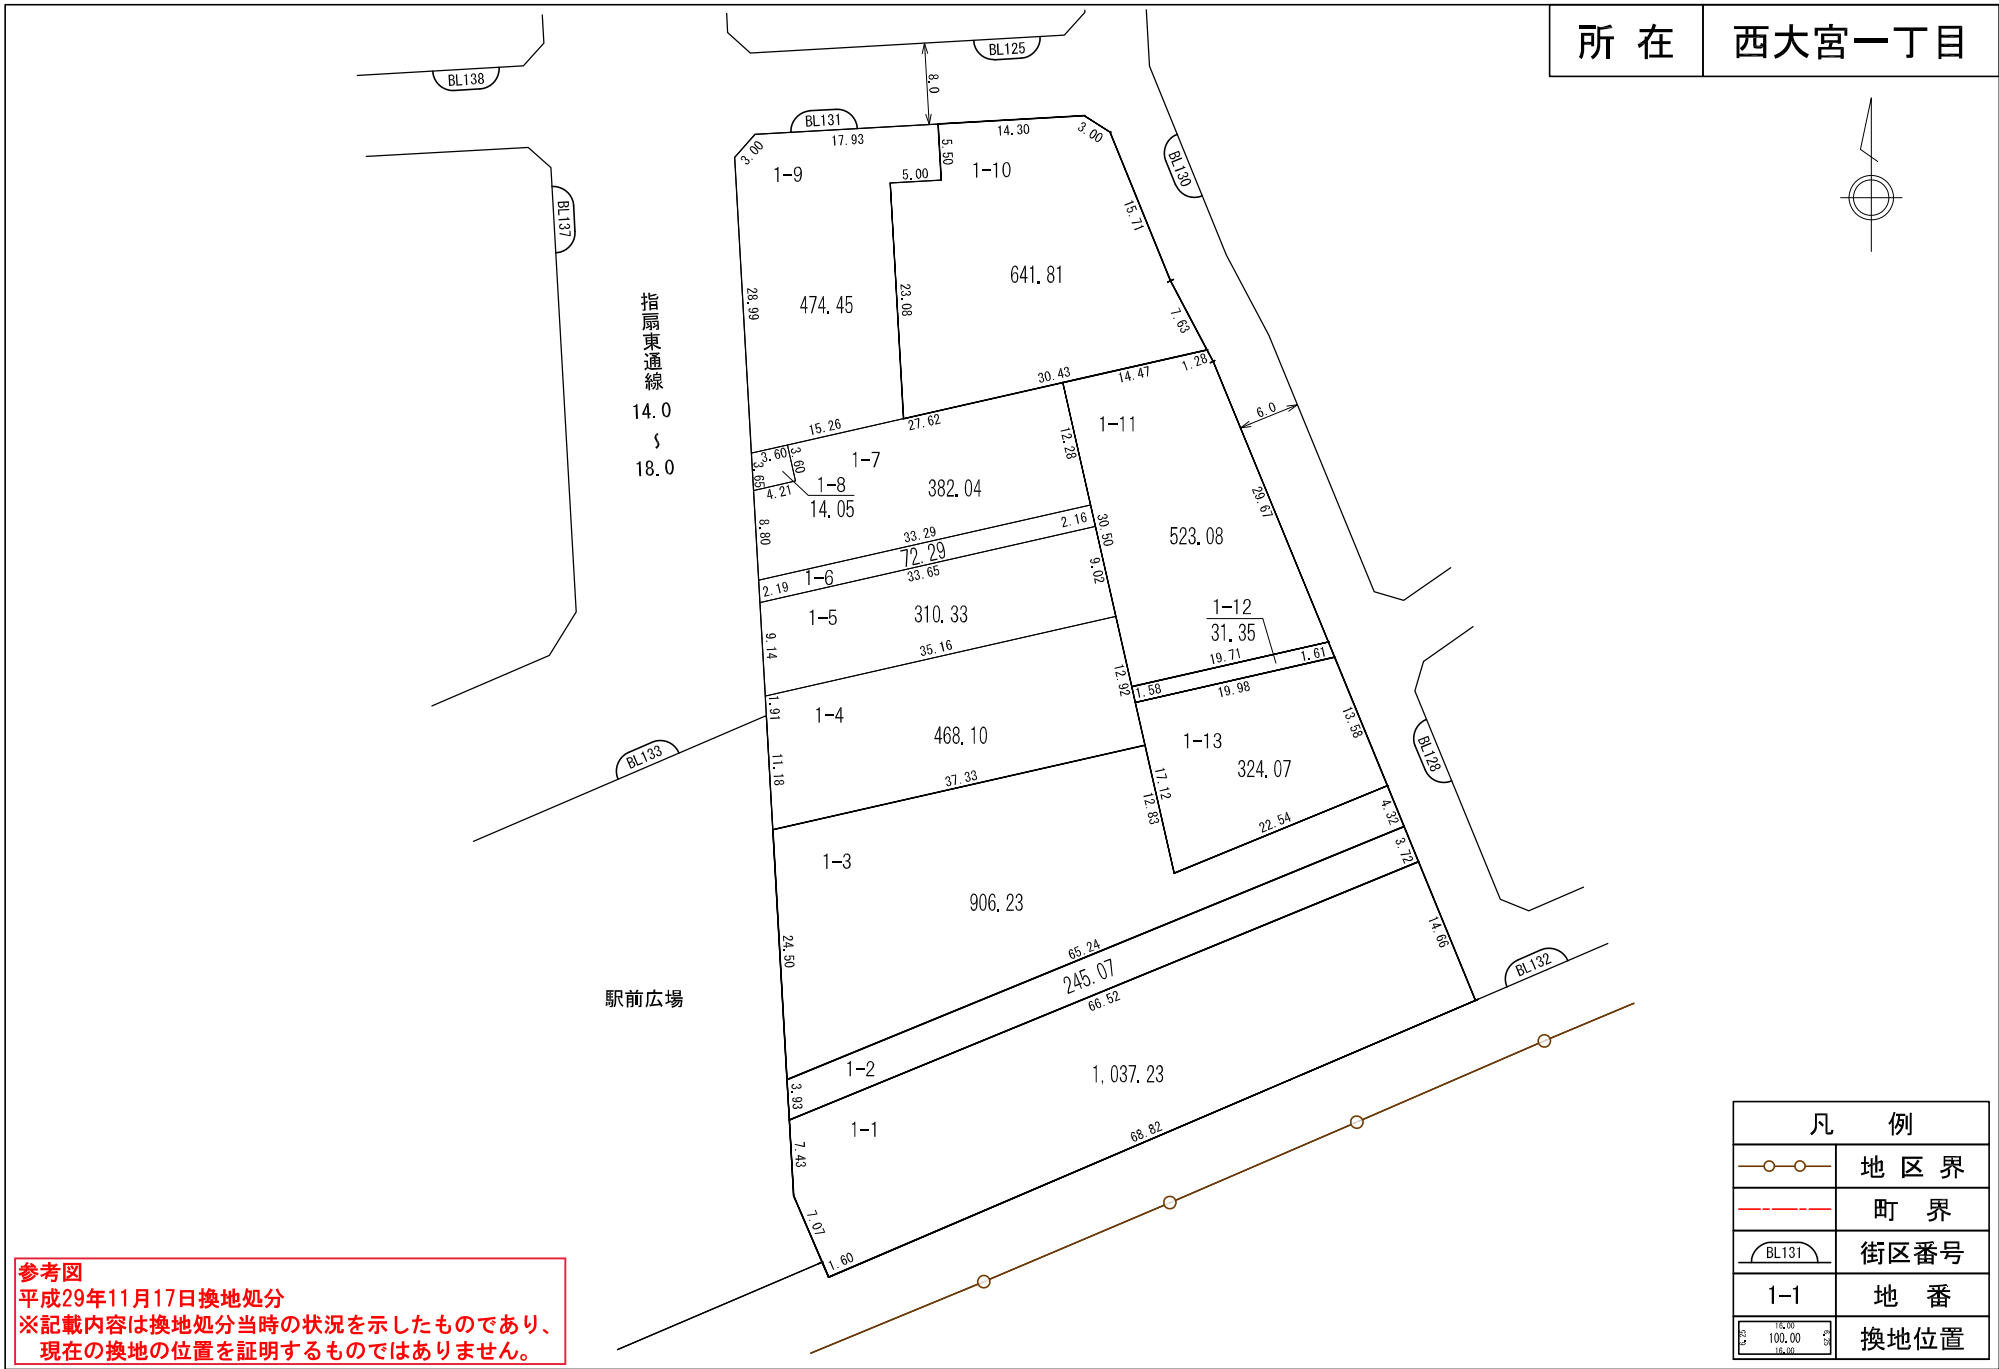

換地図

所在 西大宮一丁目

参考図
 平成29年11月17日換地処分
 ※記載内容は換地処分当時の状況を示したものであり、
 現在の換地の位置を証明するものではありません。

凡 例	
	地区界
	町界
	街区番号
1-1	地番
	換地位置