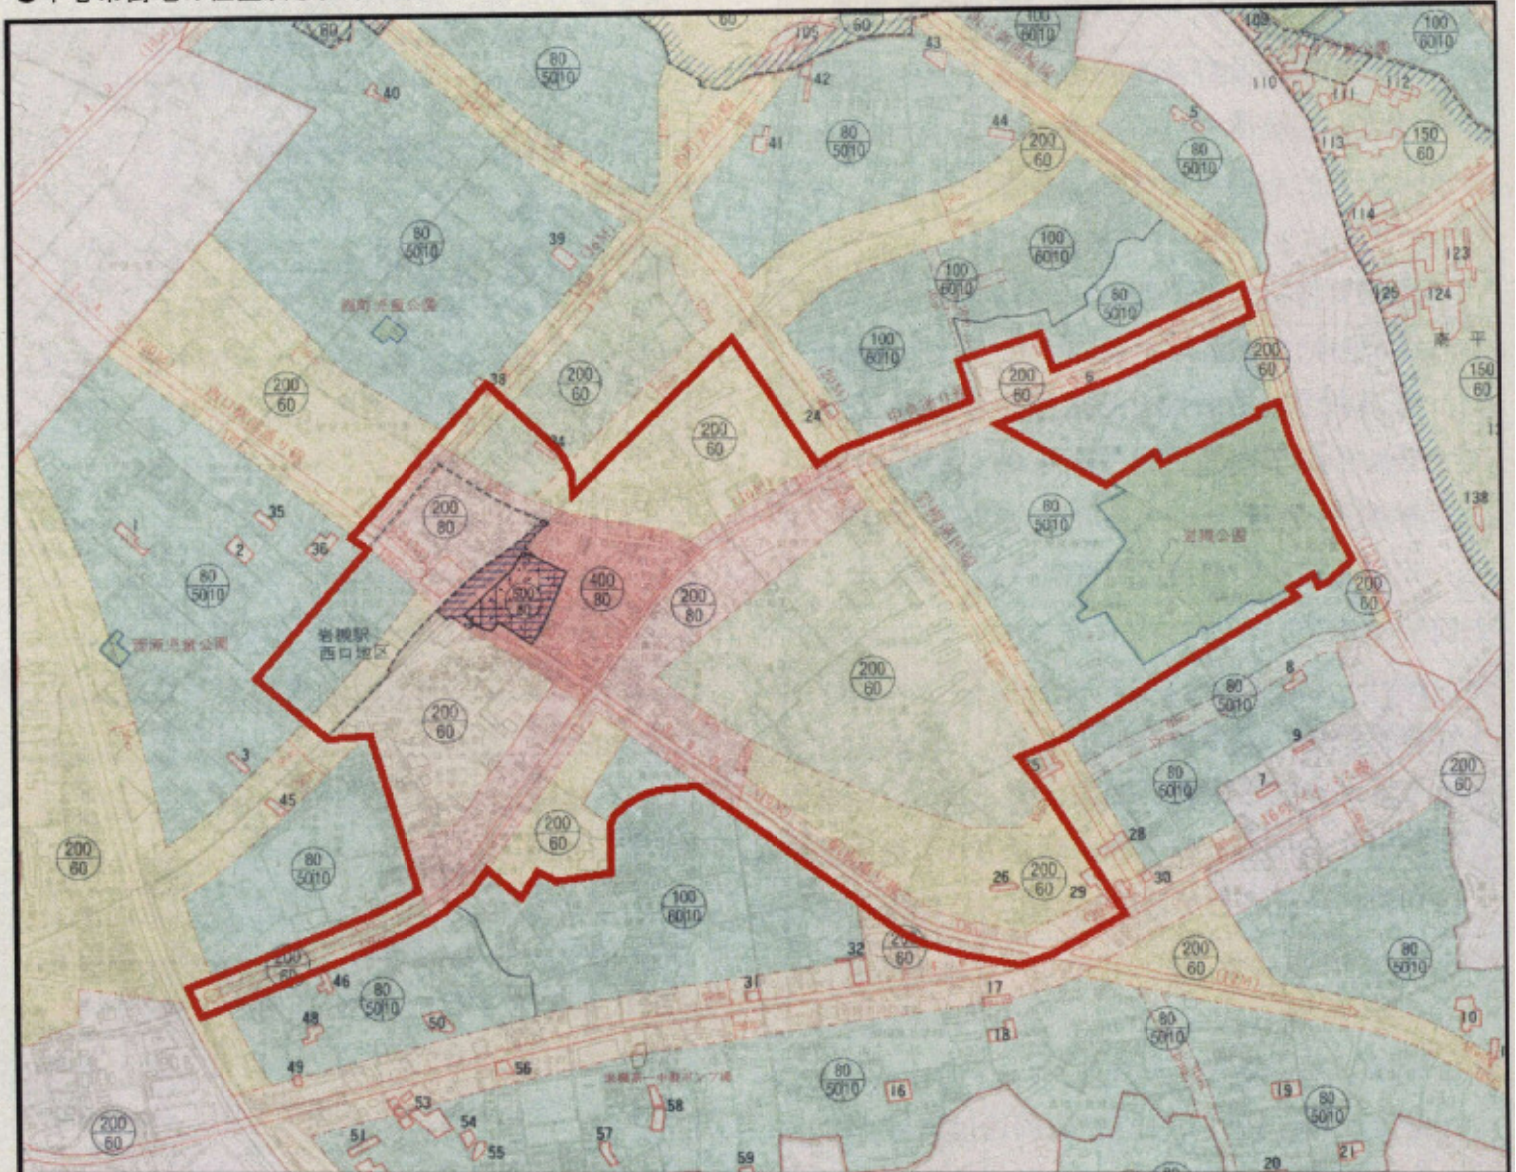

参考図

旧岩槻市
策定時期 平成14年4月
計画期間 概ね10年間

● 中心市街地の位置及び区域 (約 170ha)

 中心市街地の区域