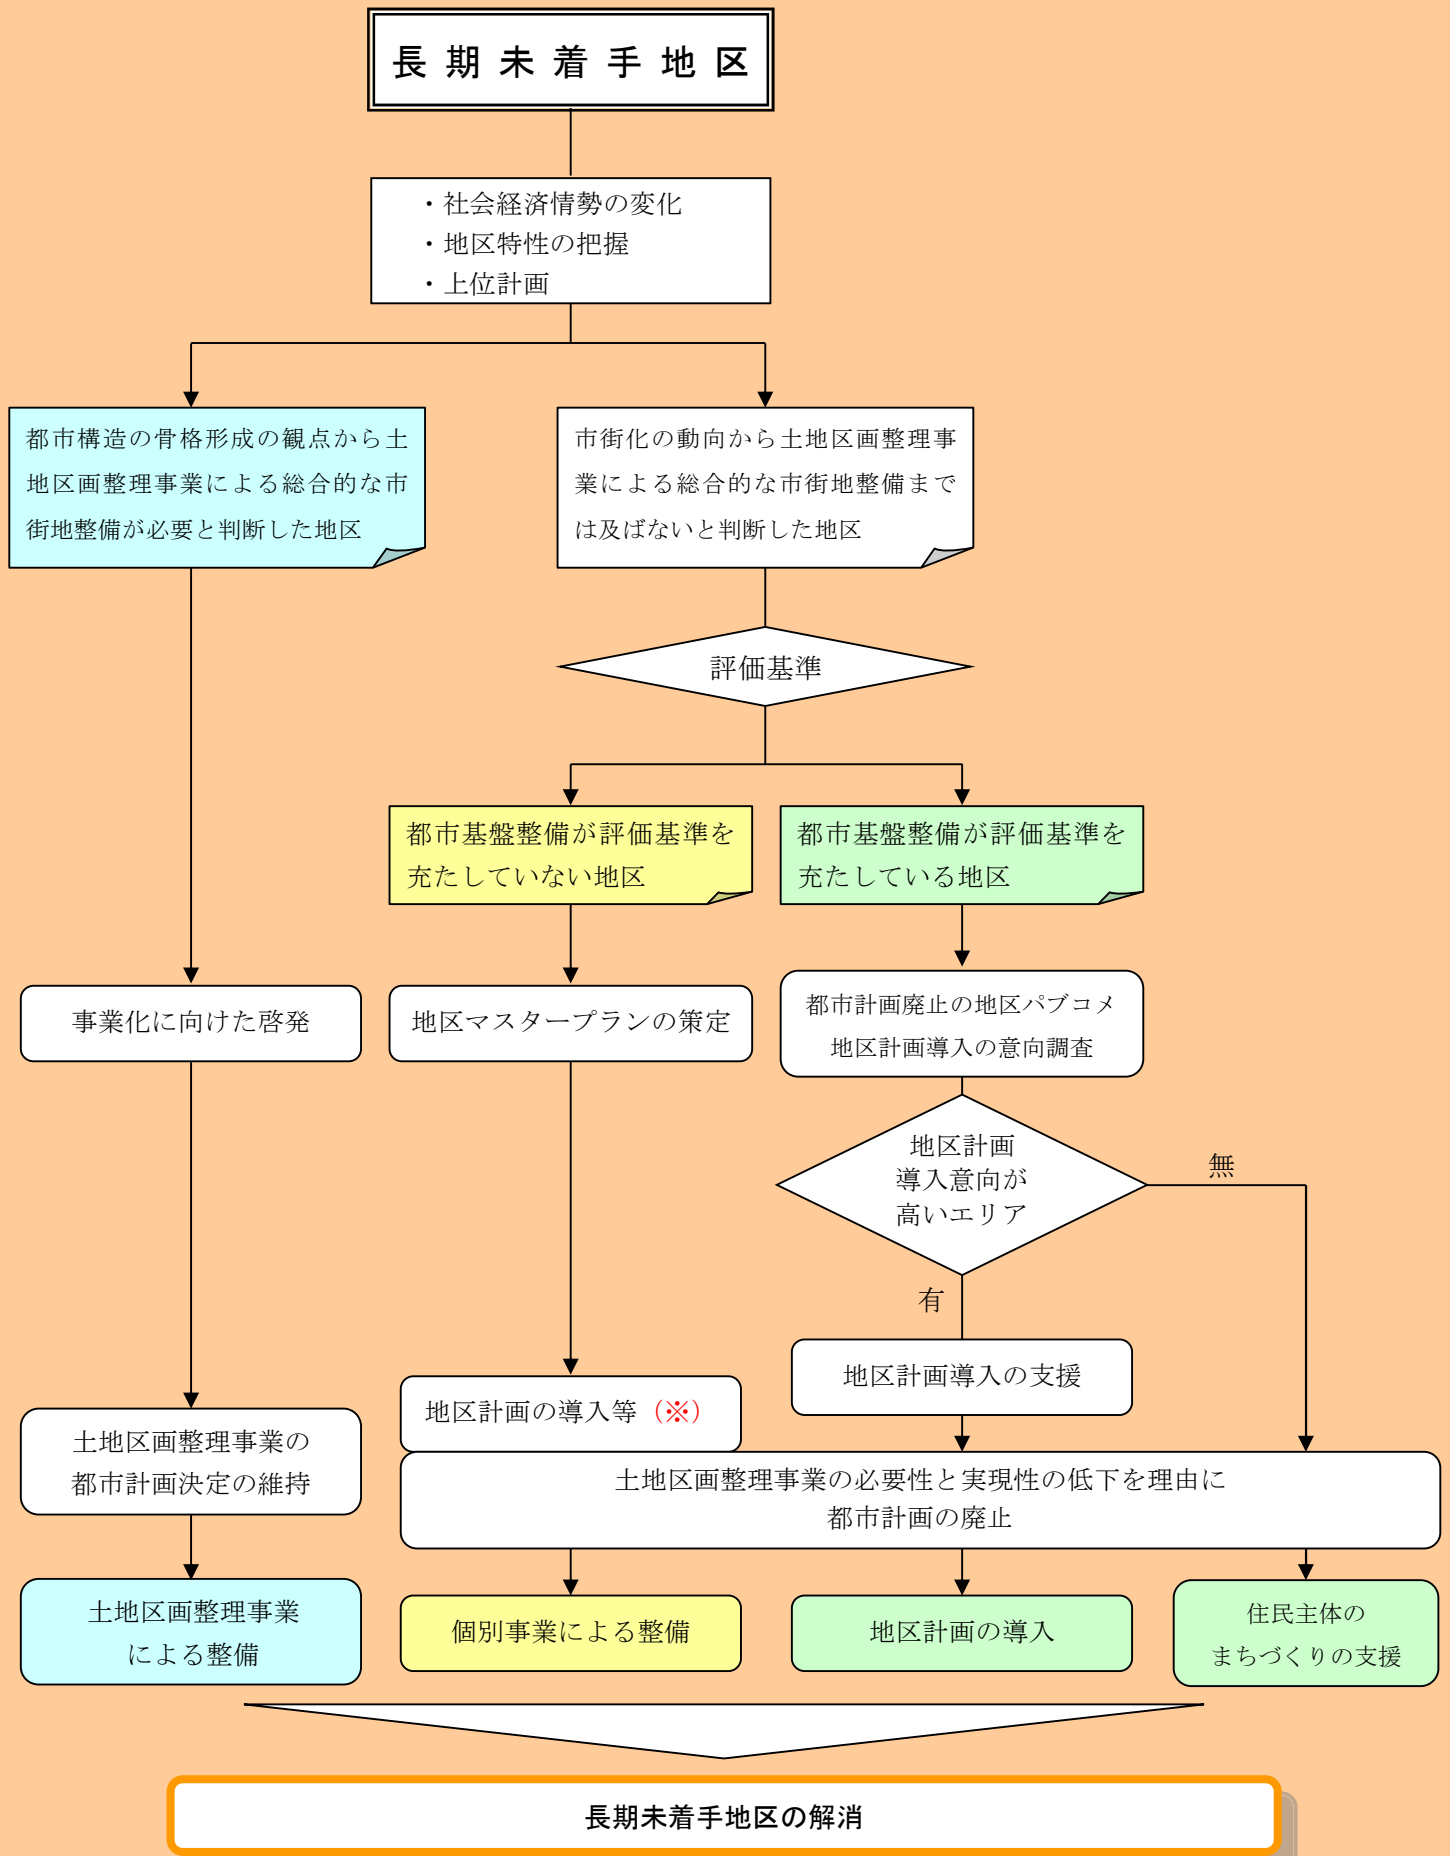

土地区画整理事業都市計画決定区域（長期未着手地区）～見直しの進め方～

見直しの進め方

※住民ニーズや地区特性に応じて、地区計画以外の手法も含め、地区課題の解消又は改善に向けた施策を導入