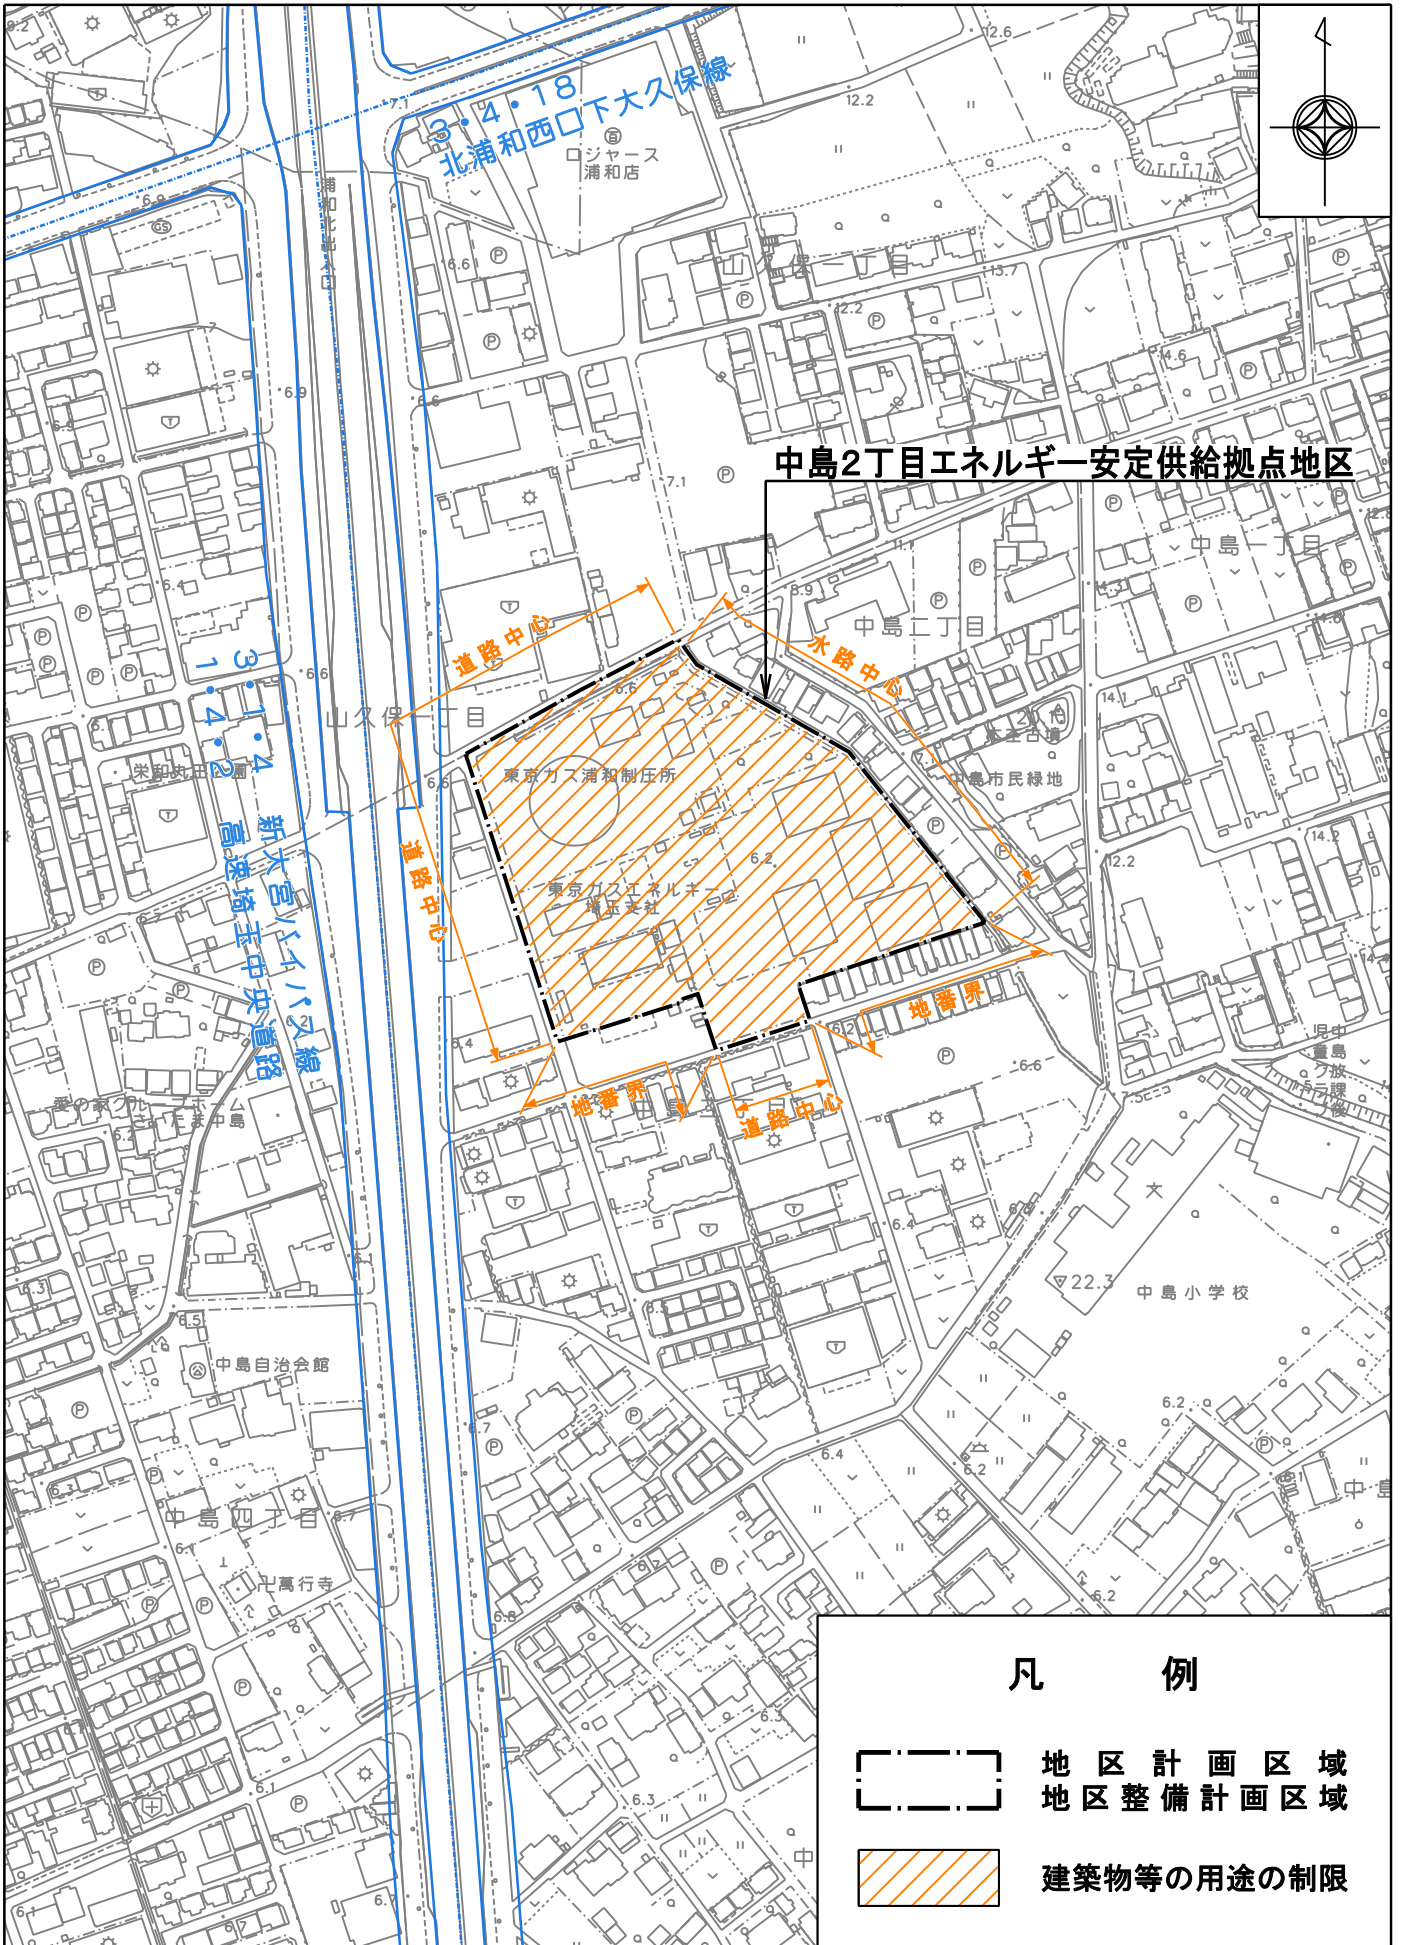

地区整備計画図

1:3,000

(中島2丁目エネルギー安定供給拠点地区)

中島2丁目エネルギー安定供給拠点地区

凡 例

-  地区計画区域
地区整備計画区域
-  建築物等の用途の制限

さいたま市

0 100 200m