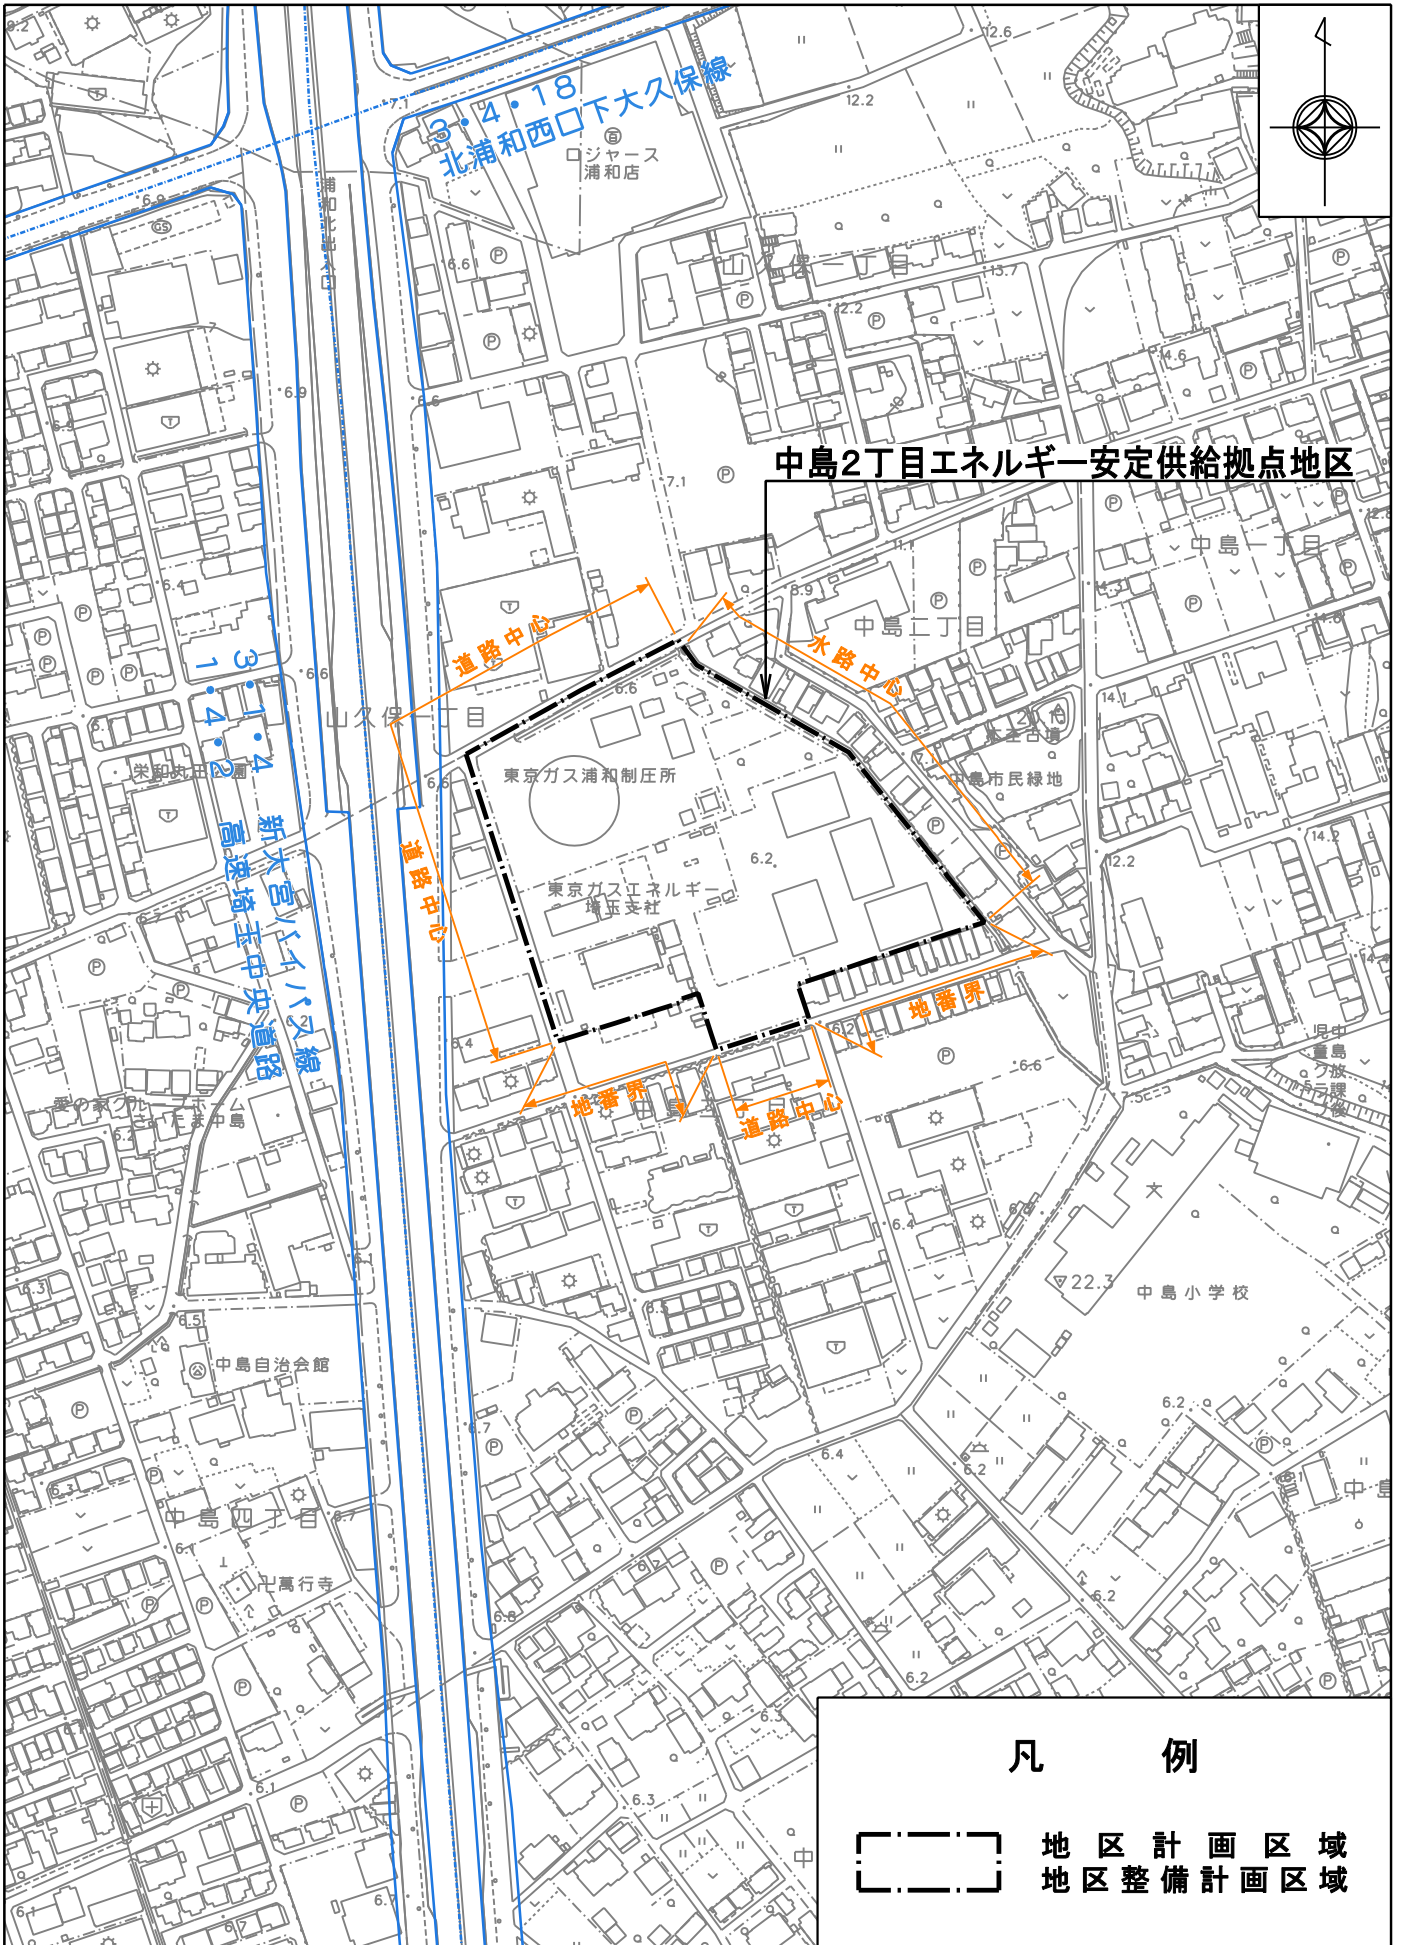

地区計画方針の付図

1:3,000

(中島2丁目エネルギー安定供給拠点地区)

中島2丁目エネルギー安定供給拠点地区

凡 例

--- 地区計画区域
--- 地区整備計画区域

さいたま市