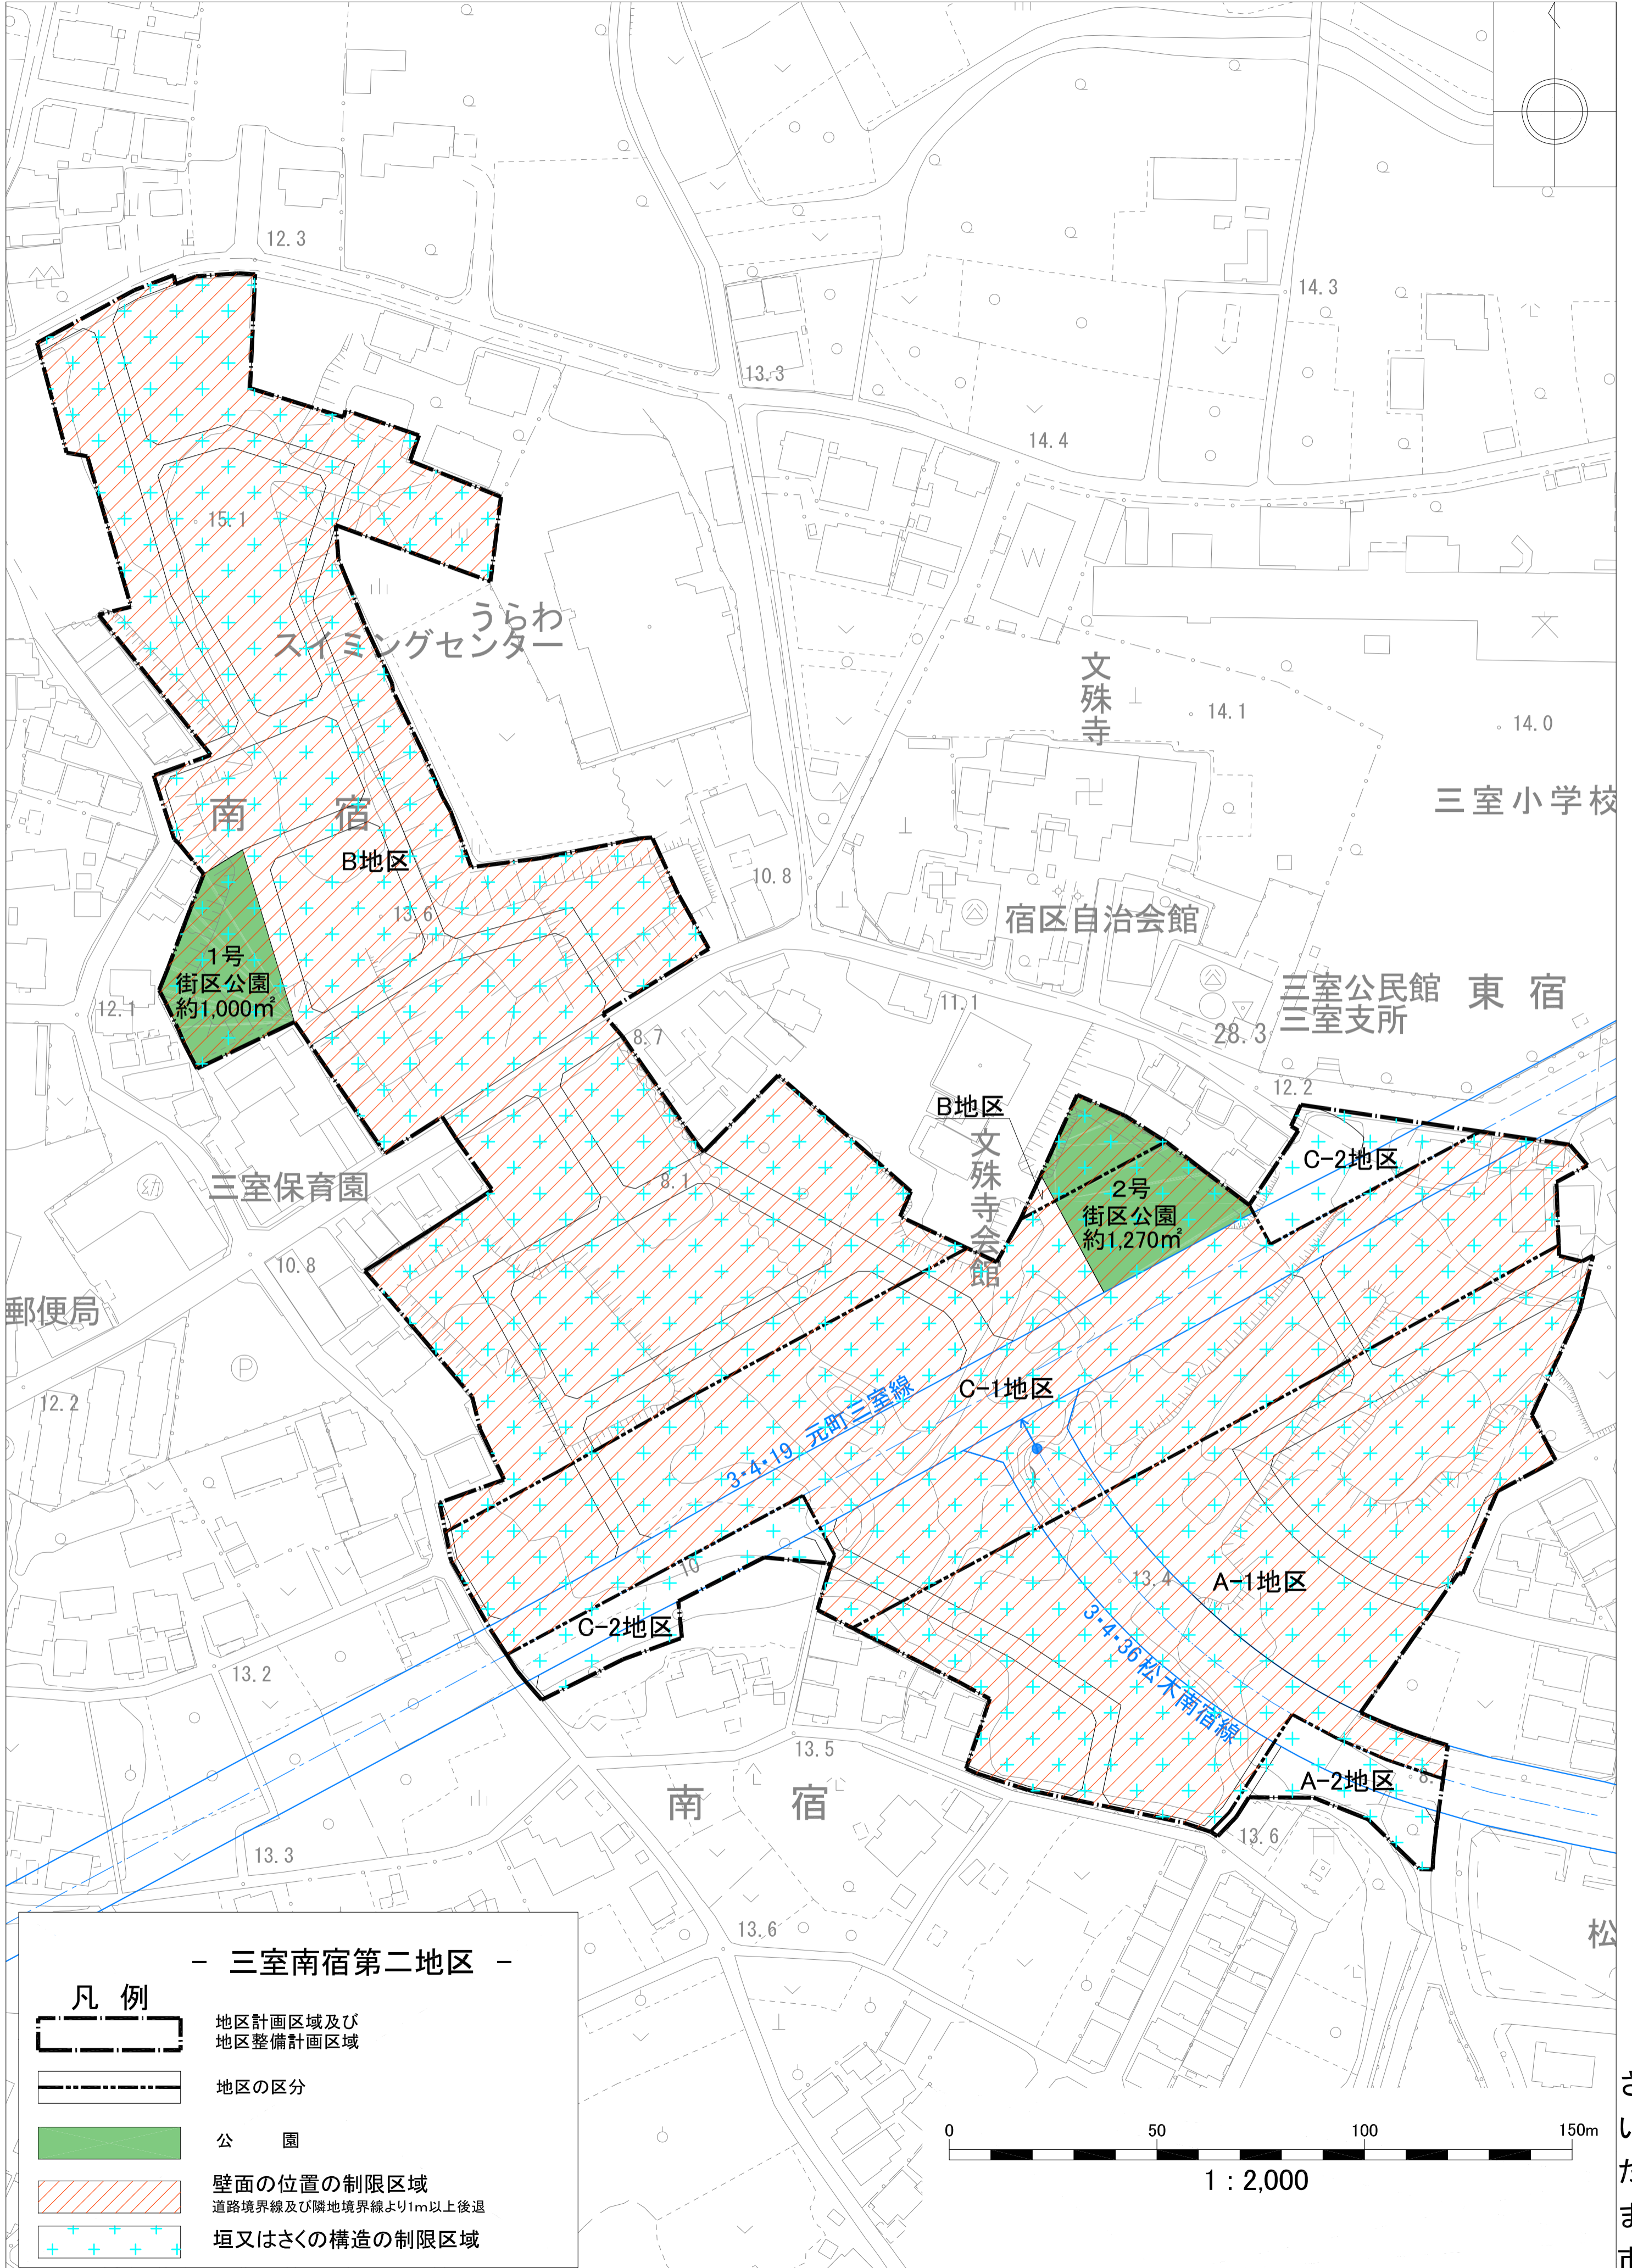

地区整備計画図 (三室南宿第二地区)

1 : 2,000

さいたま市