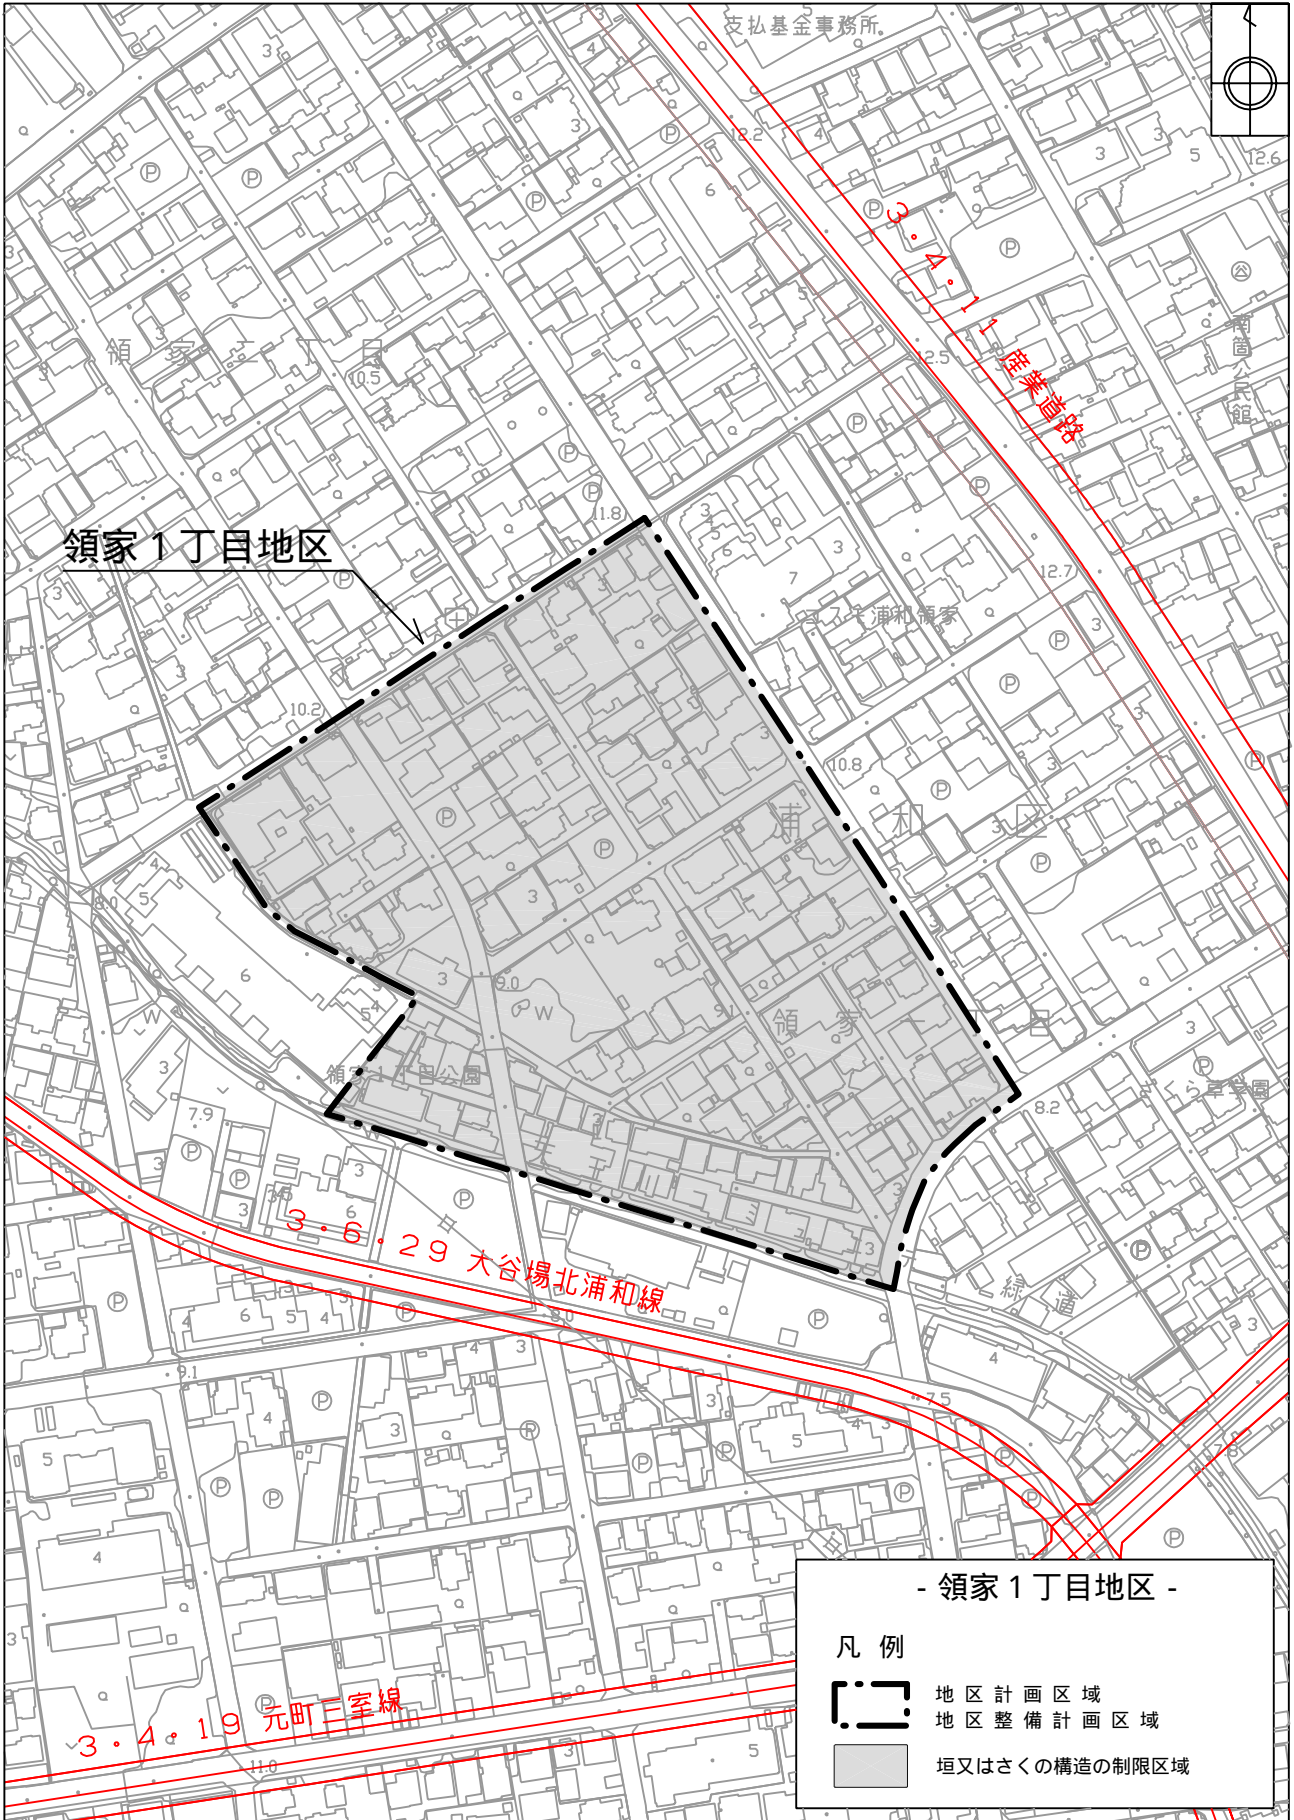

地区整備計画図

(領家1丁目地区)

1:2,500

さいたま市

1:2,500