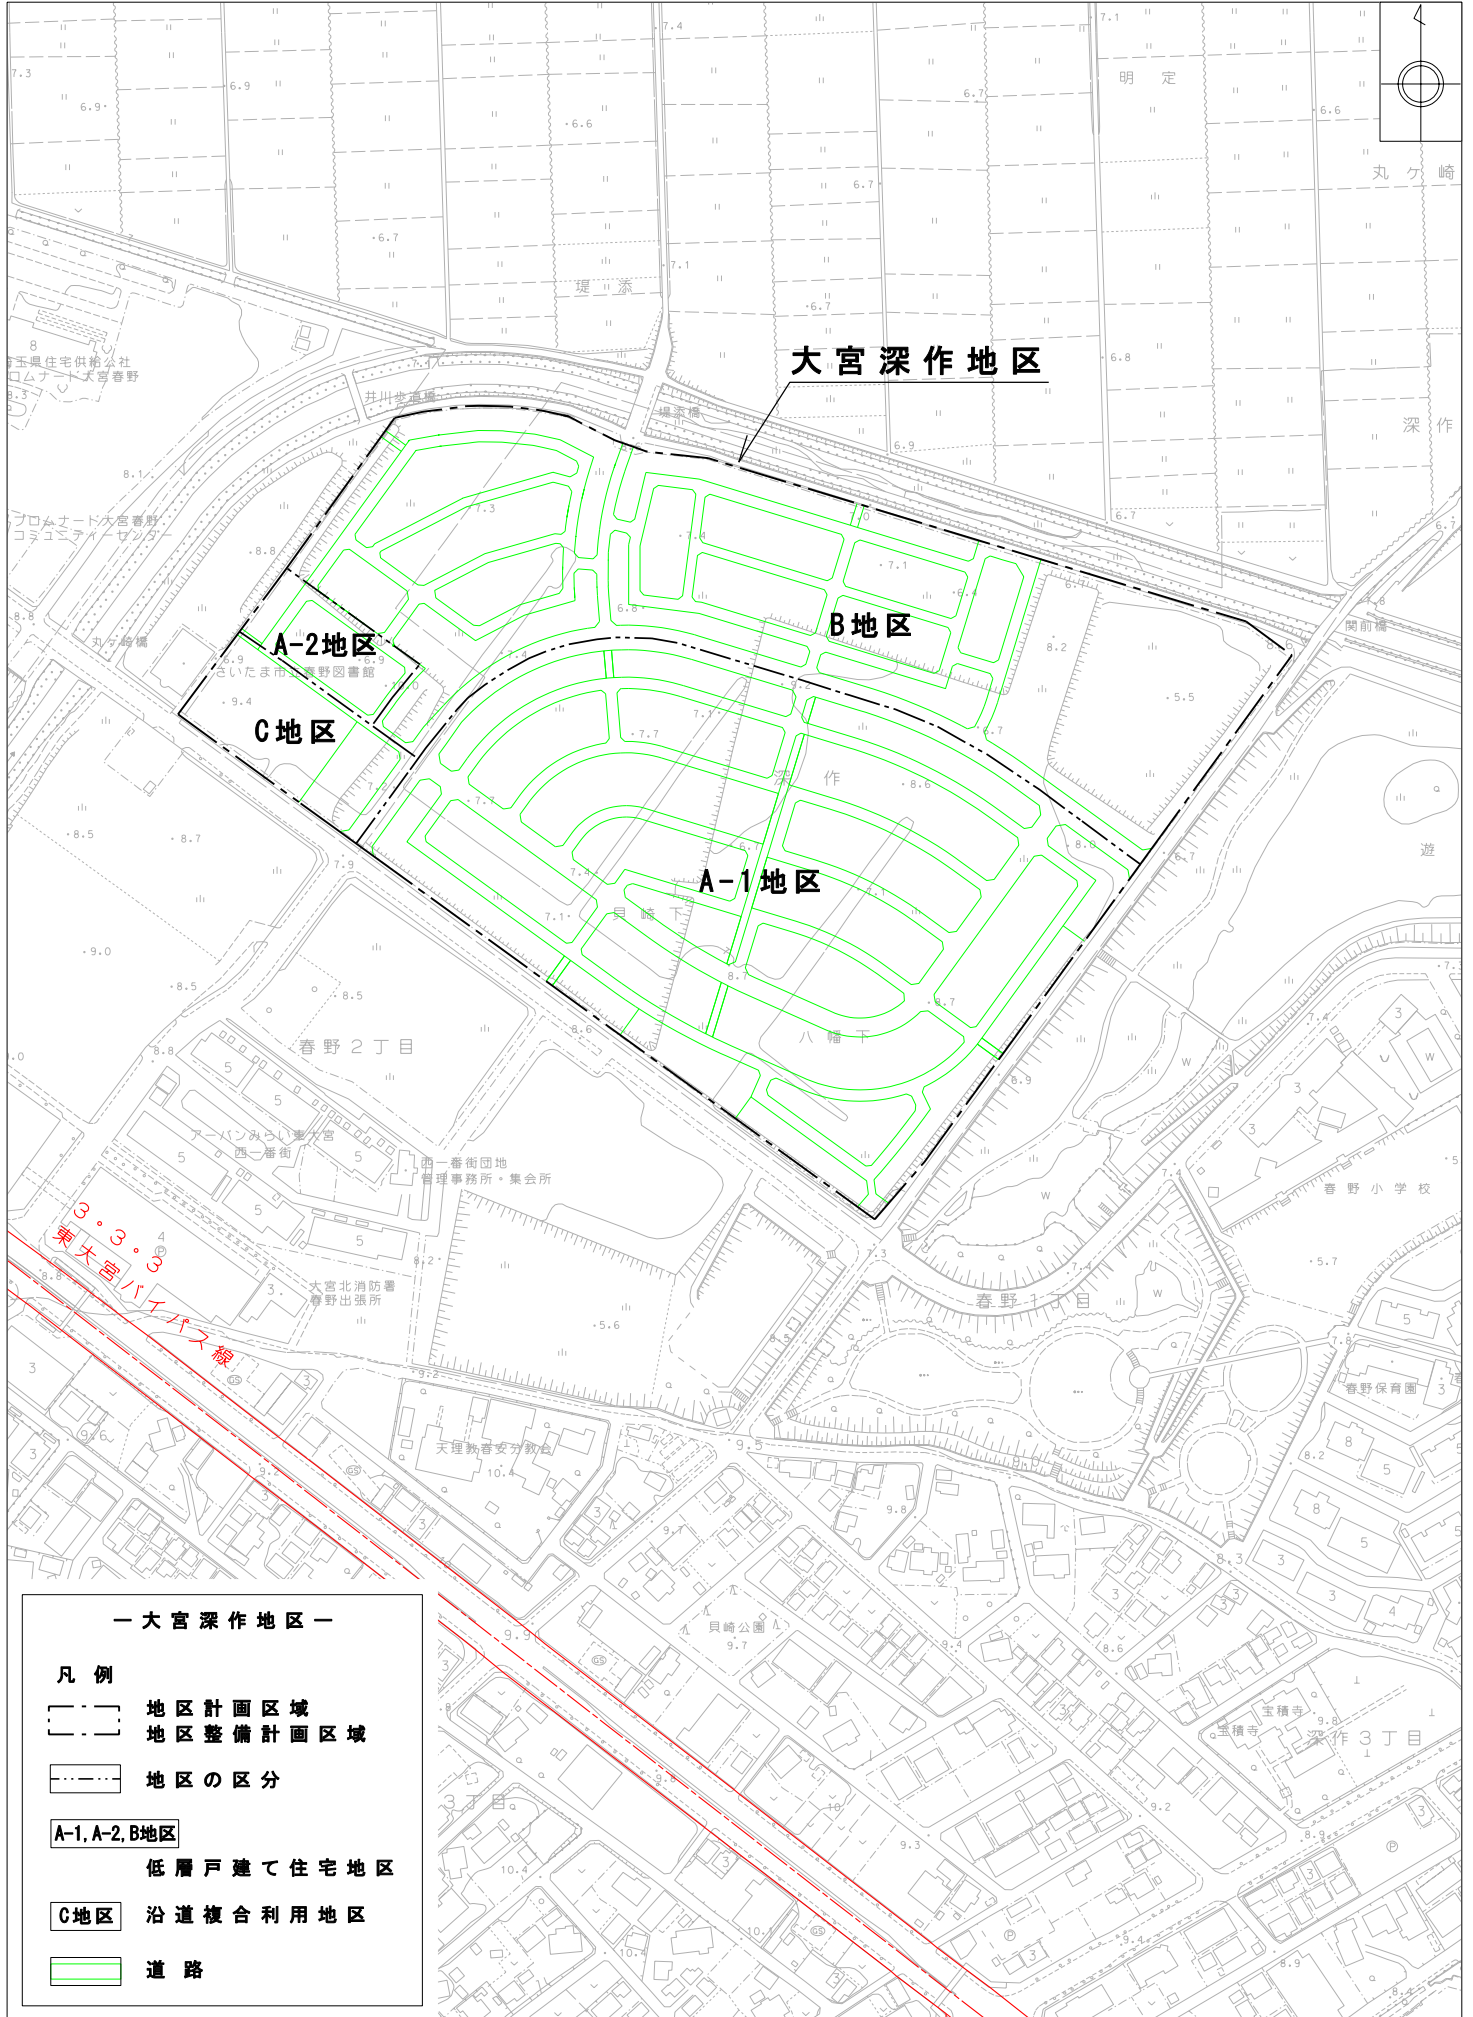

地区計画方針の付図 (大宮深作地区)

1 : 4,000

さいたま市