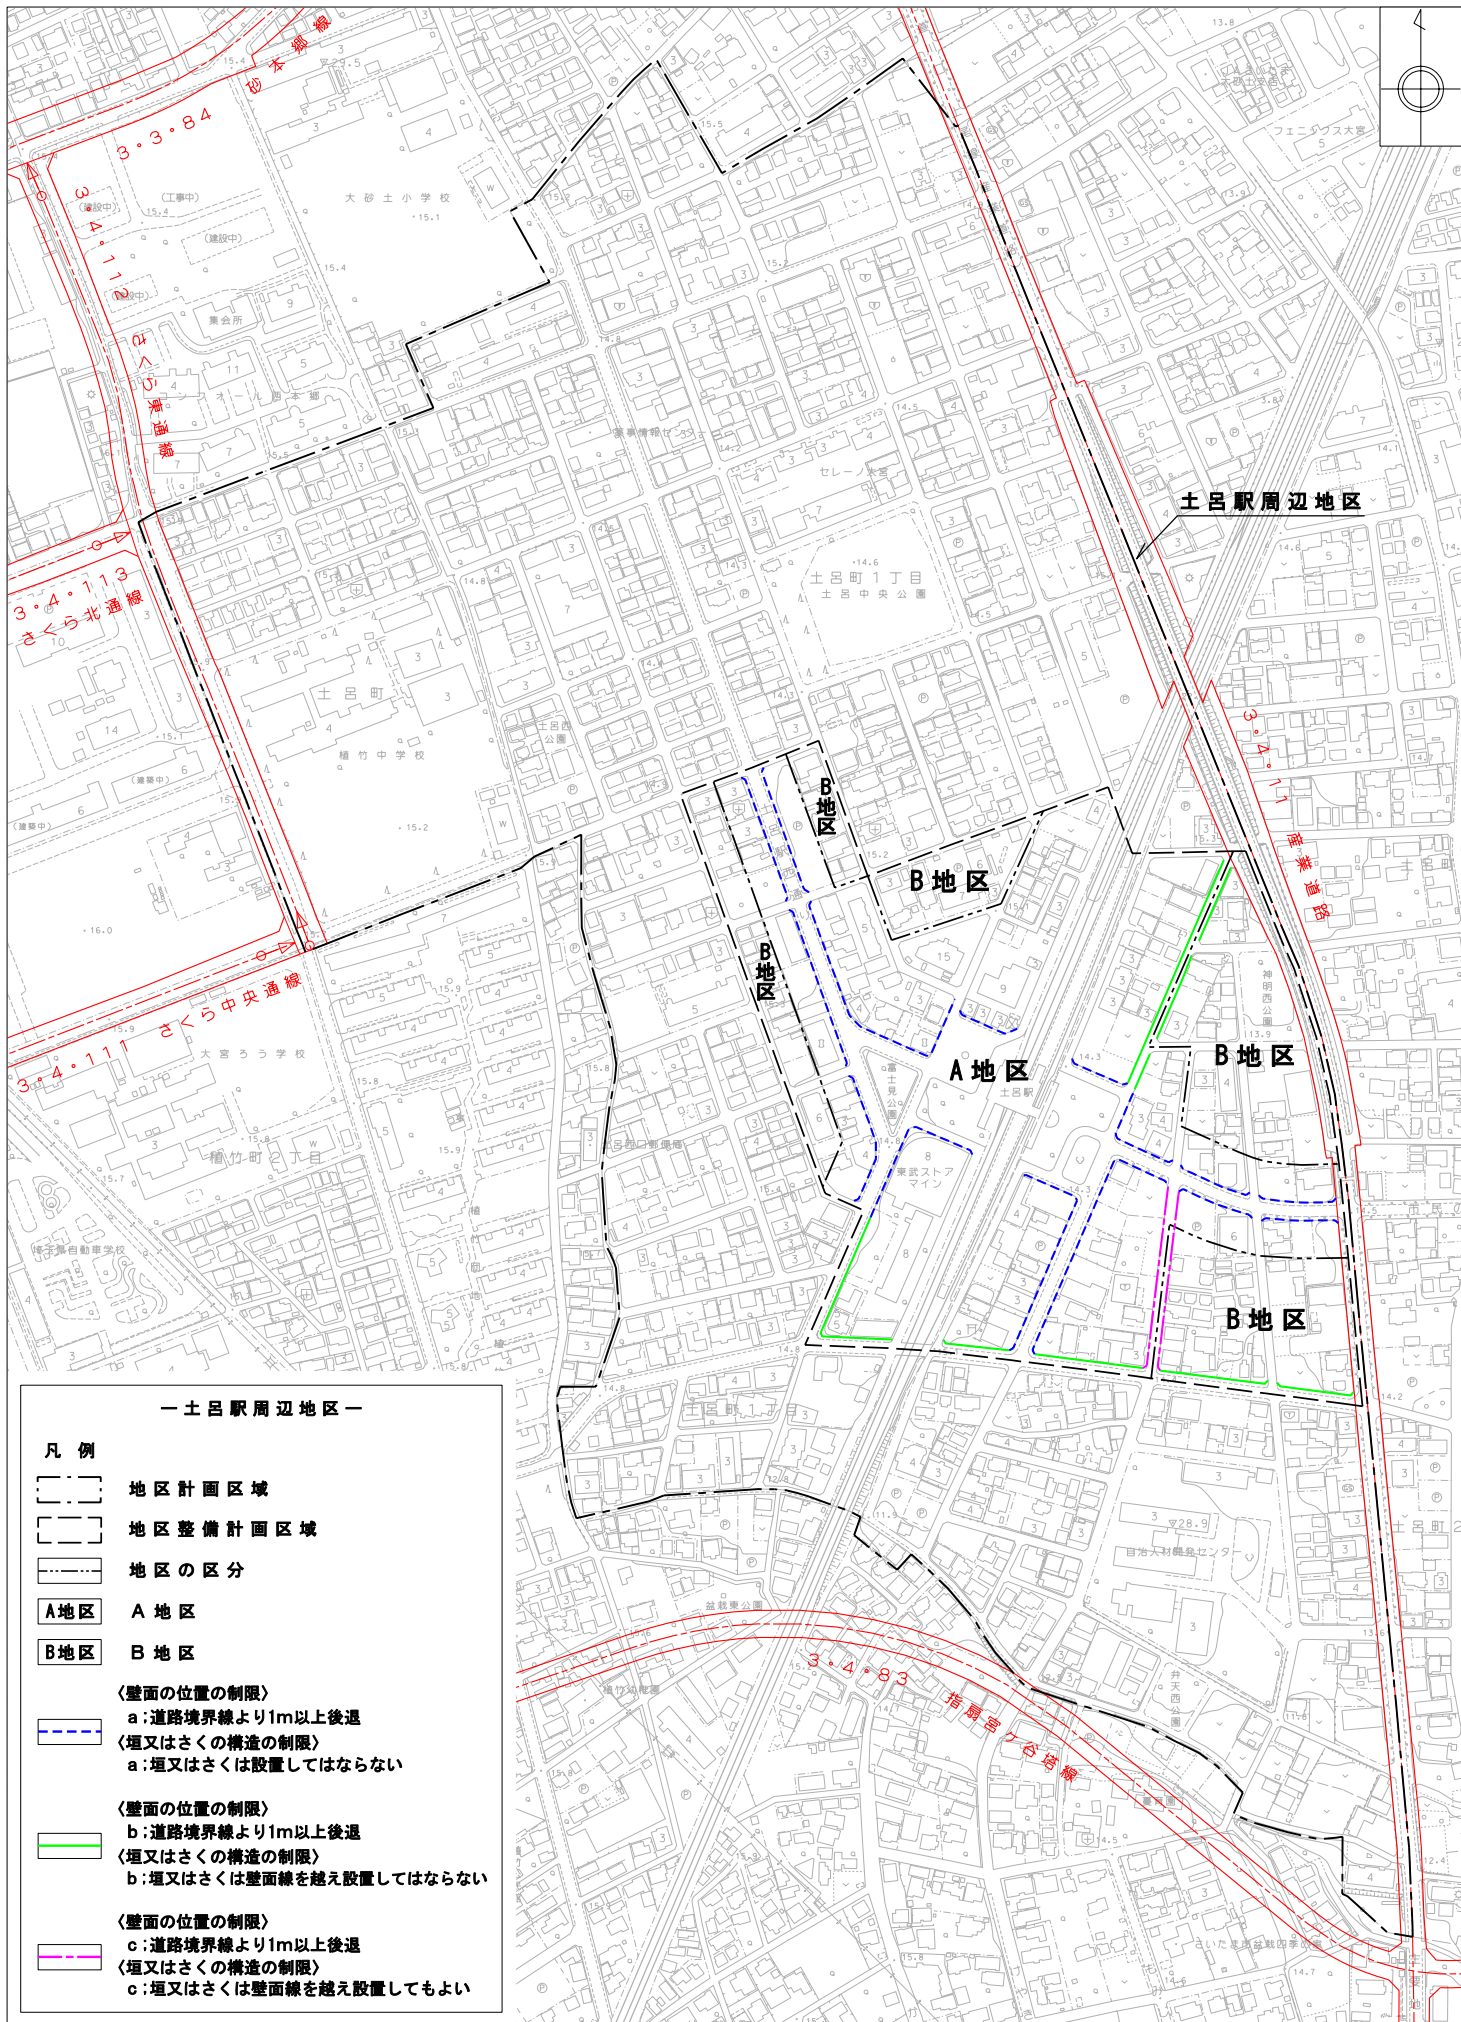

# 地区整備計画図 (土呂駅周辺地区)

1 : 5,000

さいたま市