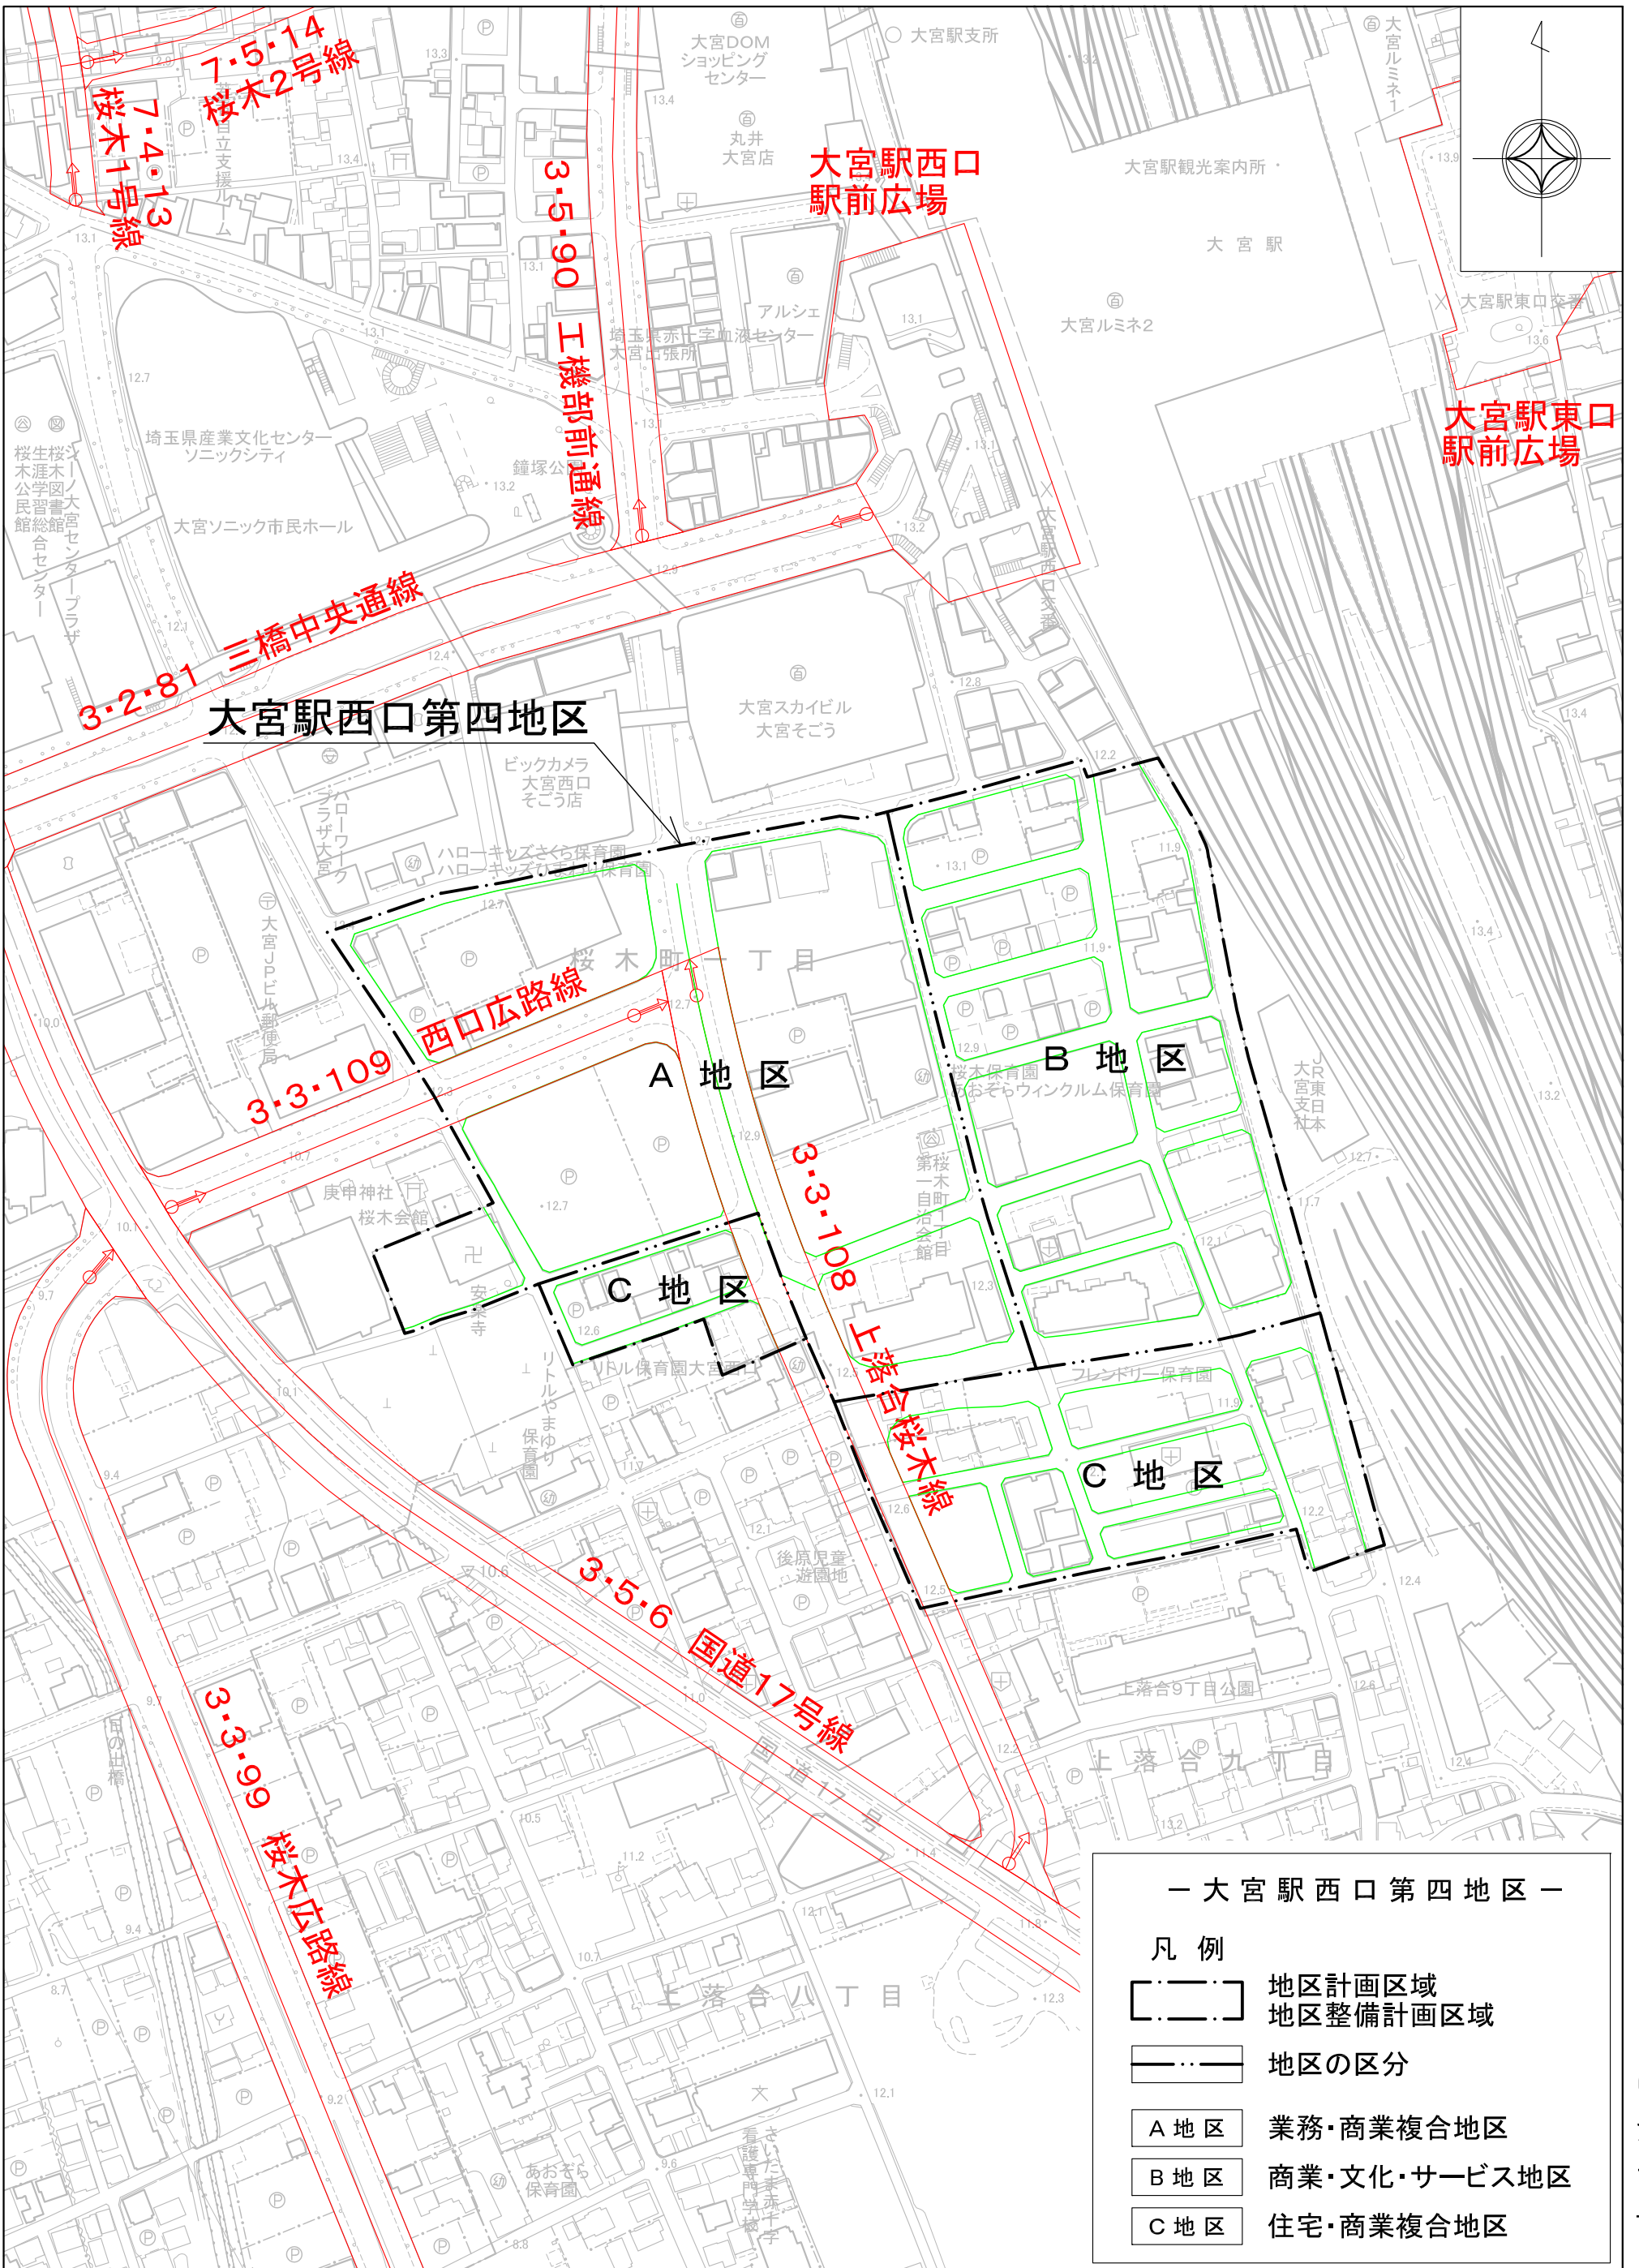

地区計画方針の付図

(大宮駅西口第四地区)

1:2,500

さいたま市