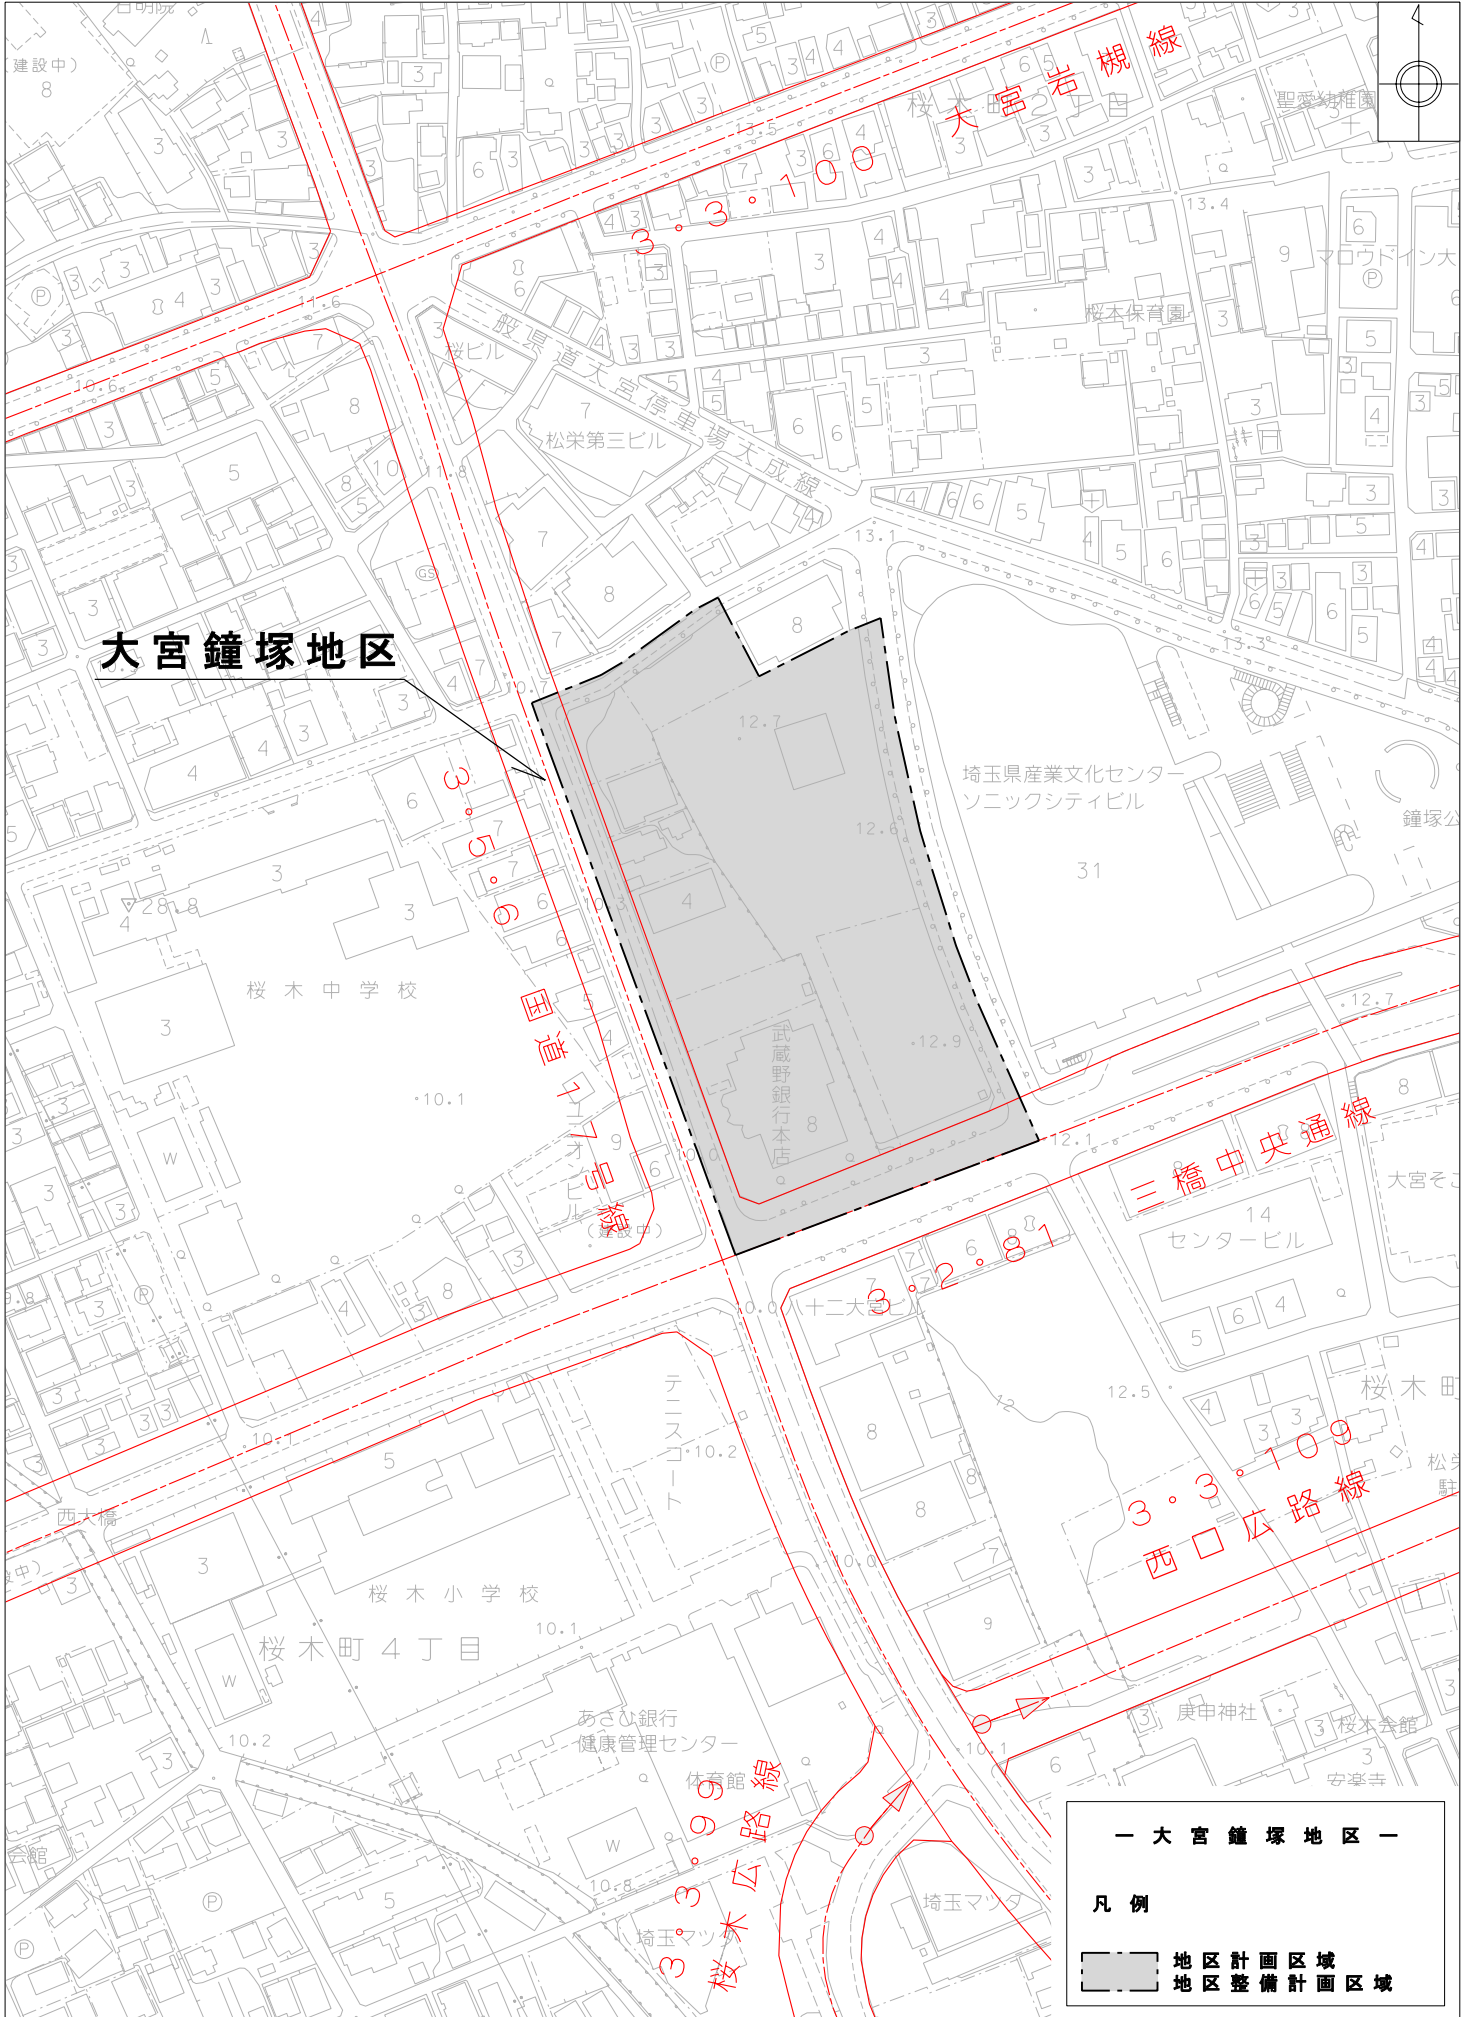

地区計画方針の付図 (大宮鐘塚地区)

1 : 2,500

さいたま市

1 : 2,500