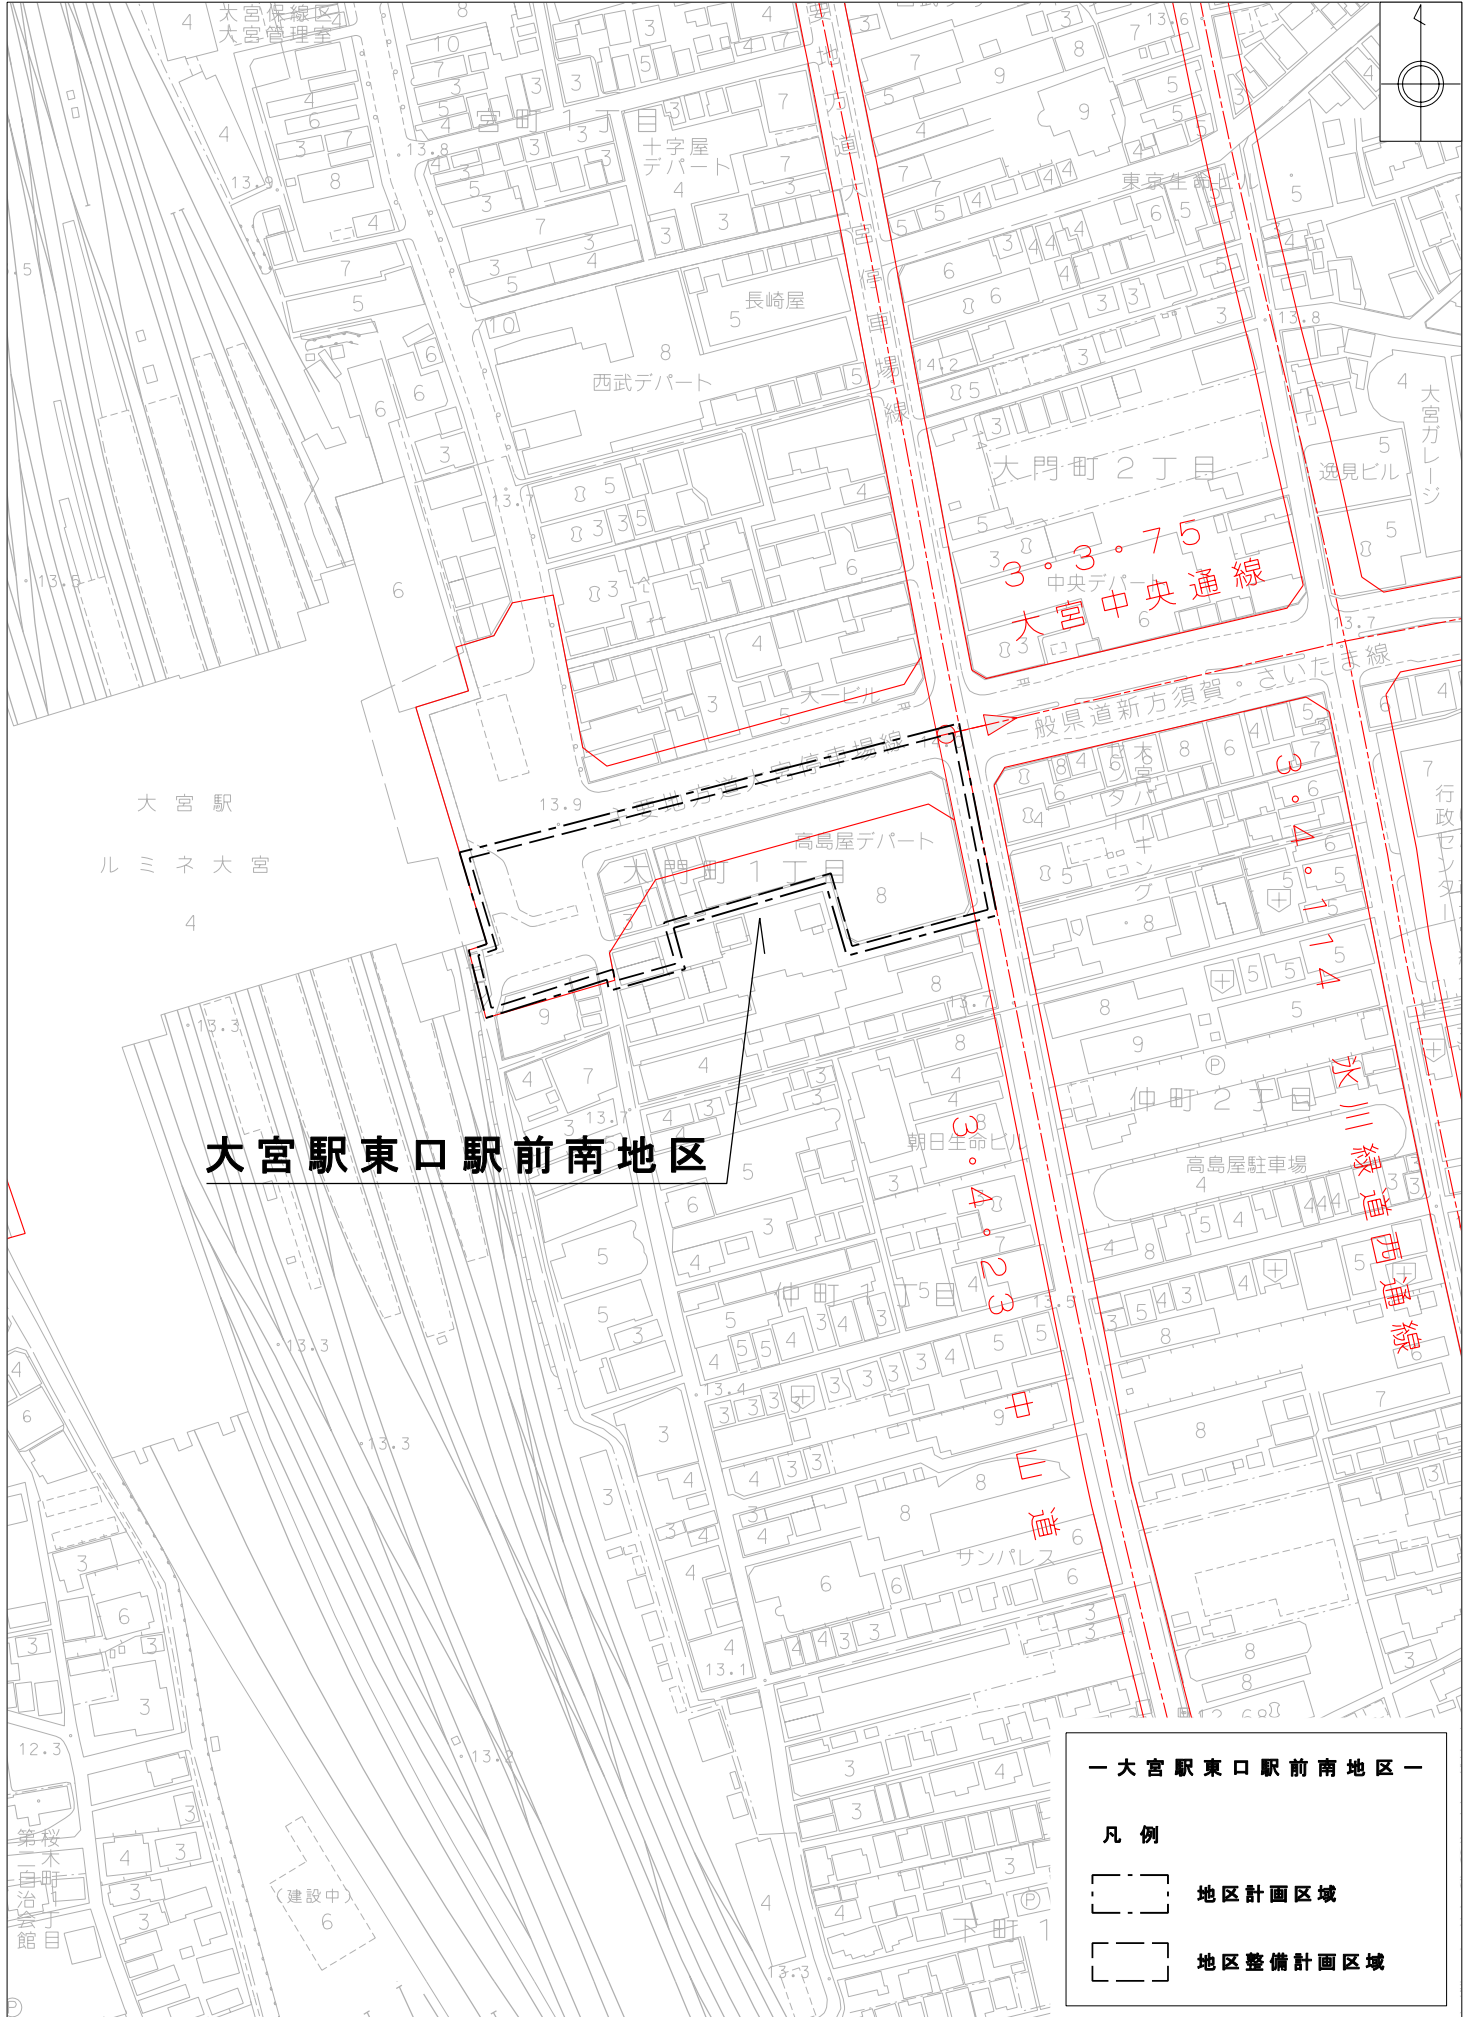

# 地区整備計画図 (大宮駅東口駅前南地区)

1 : 2,500

大宮駅東口駅前南地区

— 大宮駅東口駅前南地区 —

凡例

- 地区計画区域
- 地区整備計画区域

さいたま市

1 : 2,500