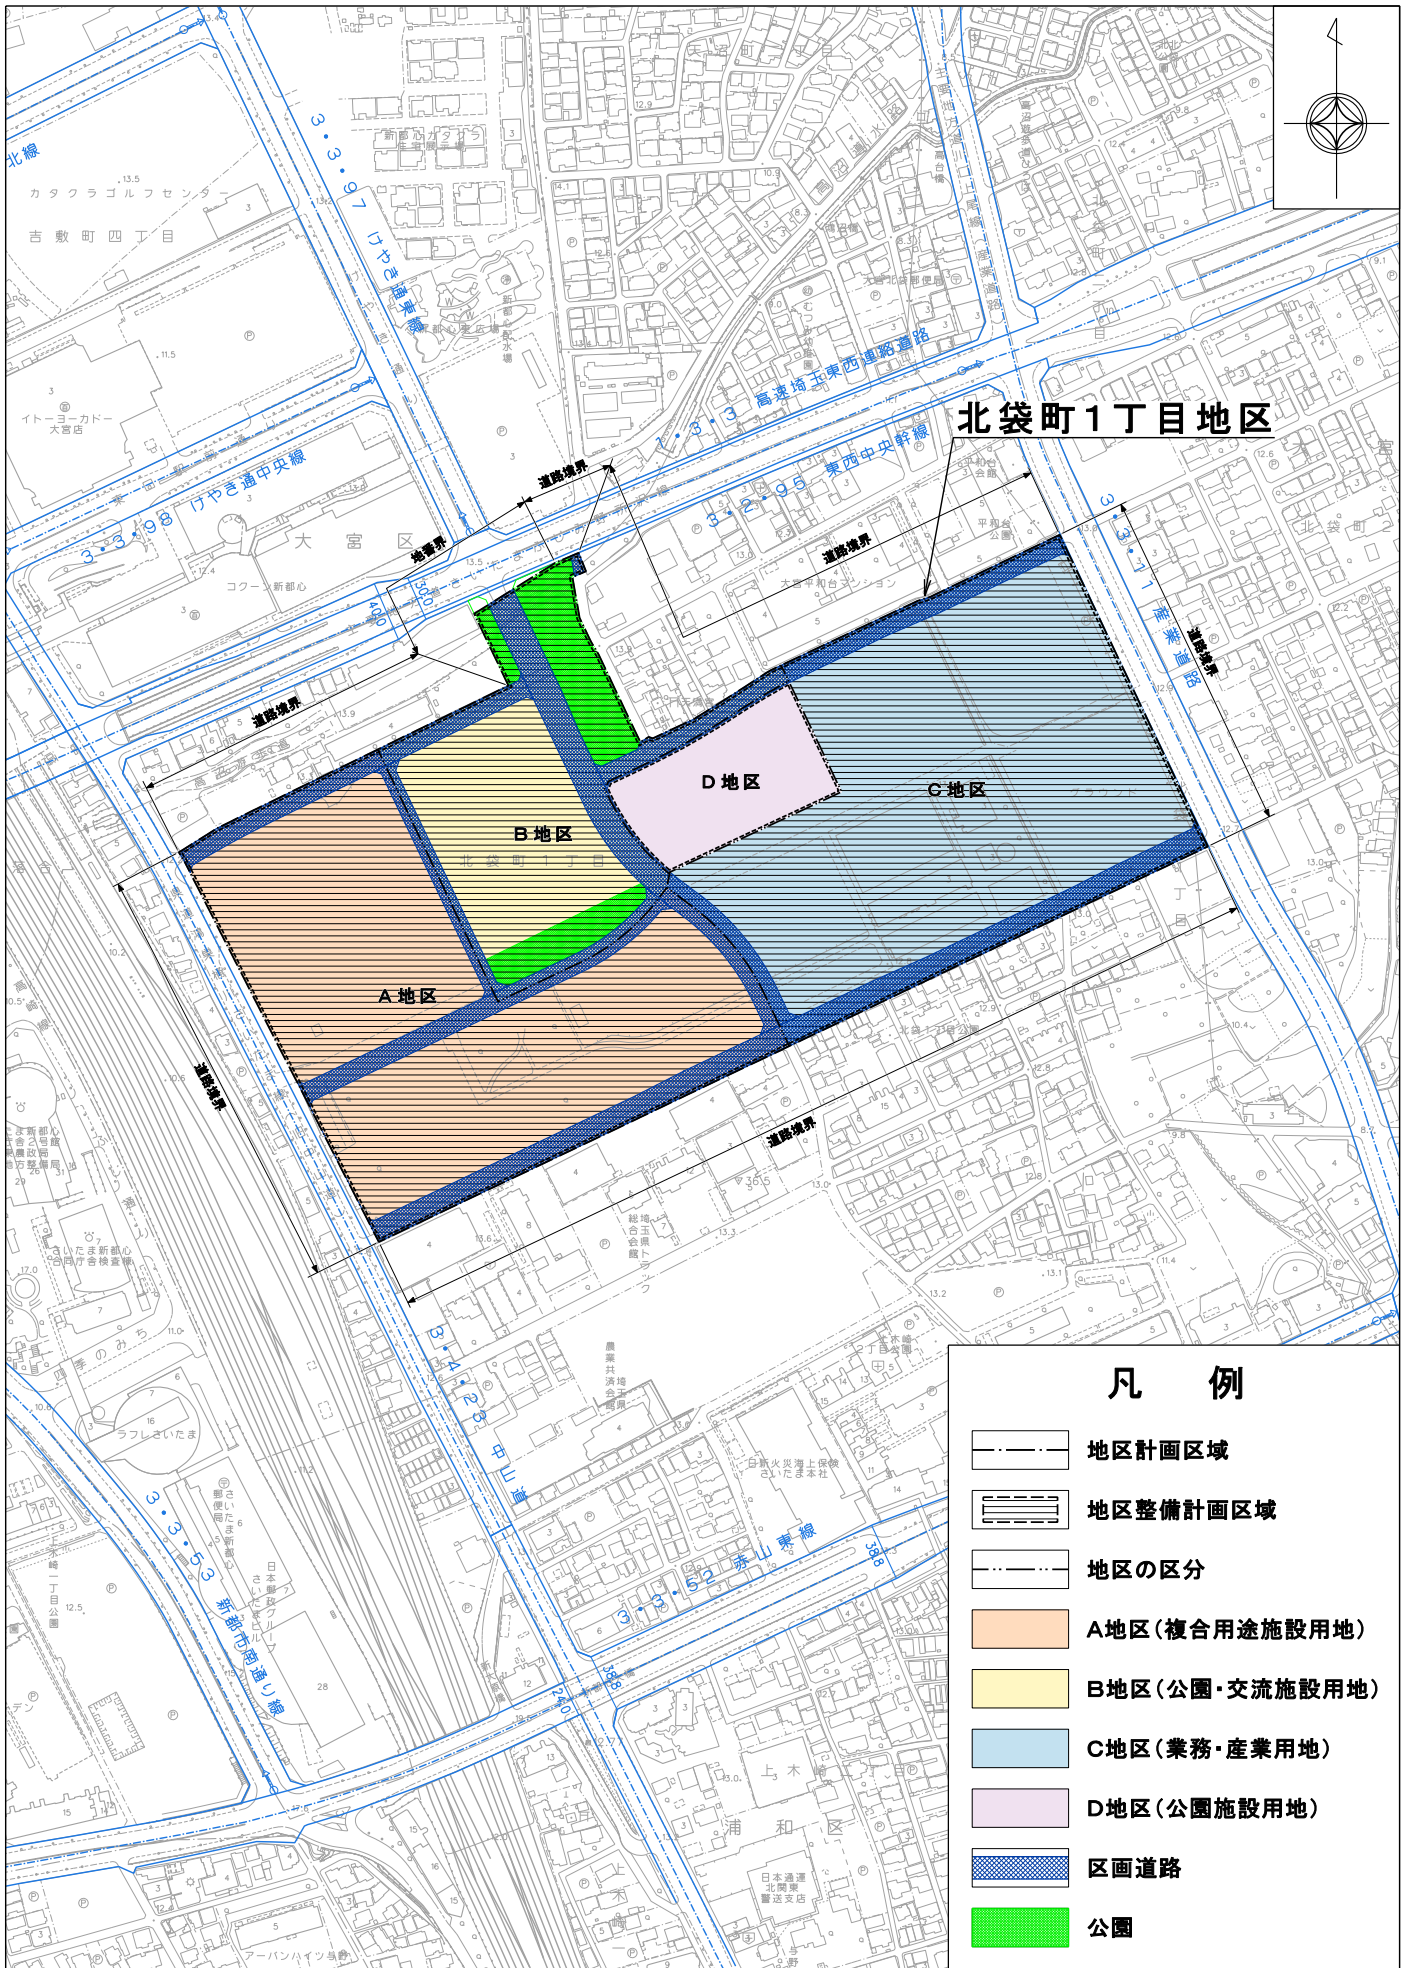

地区計画方針の付図 (北袋町1丁目地区)

1 : 5,000

凡 例	
	地区計画区域
	地区整備計画区域
	地区の区分
	A地区(複合用途施設用地)
	B地区(公園・交流施設用地)
	C地区(業務・産業用地)
	D地区(公園施設用地)
	区画道路
	公園

さいたま市